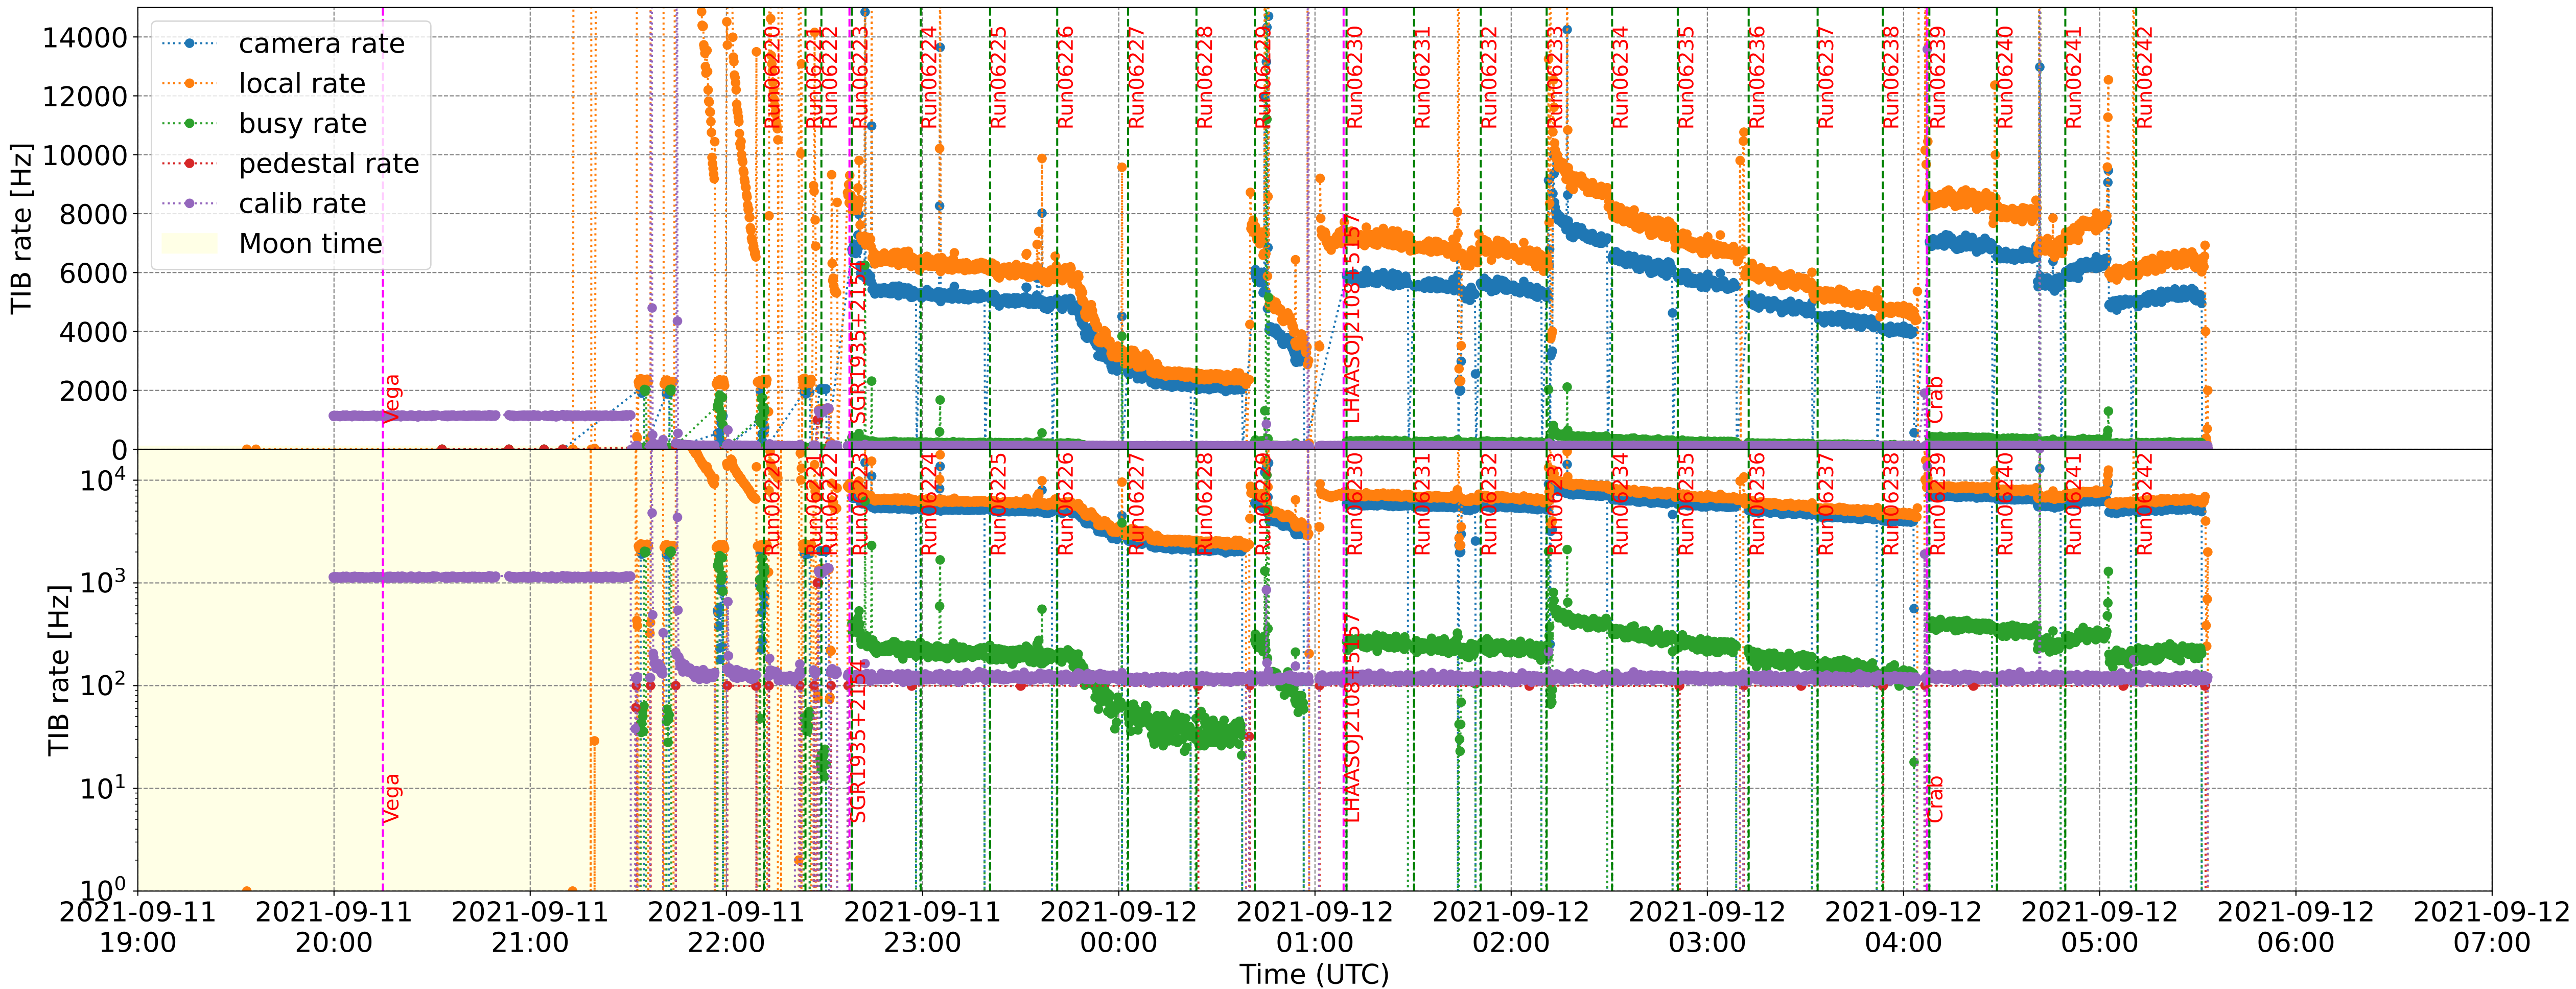

2021-9-11

2021-9-11

2021-9-11

Calibration Box (2021-9-11)