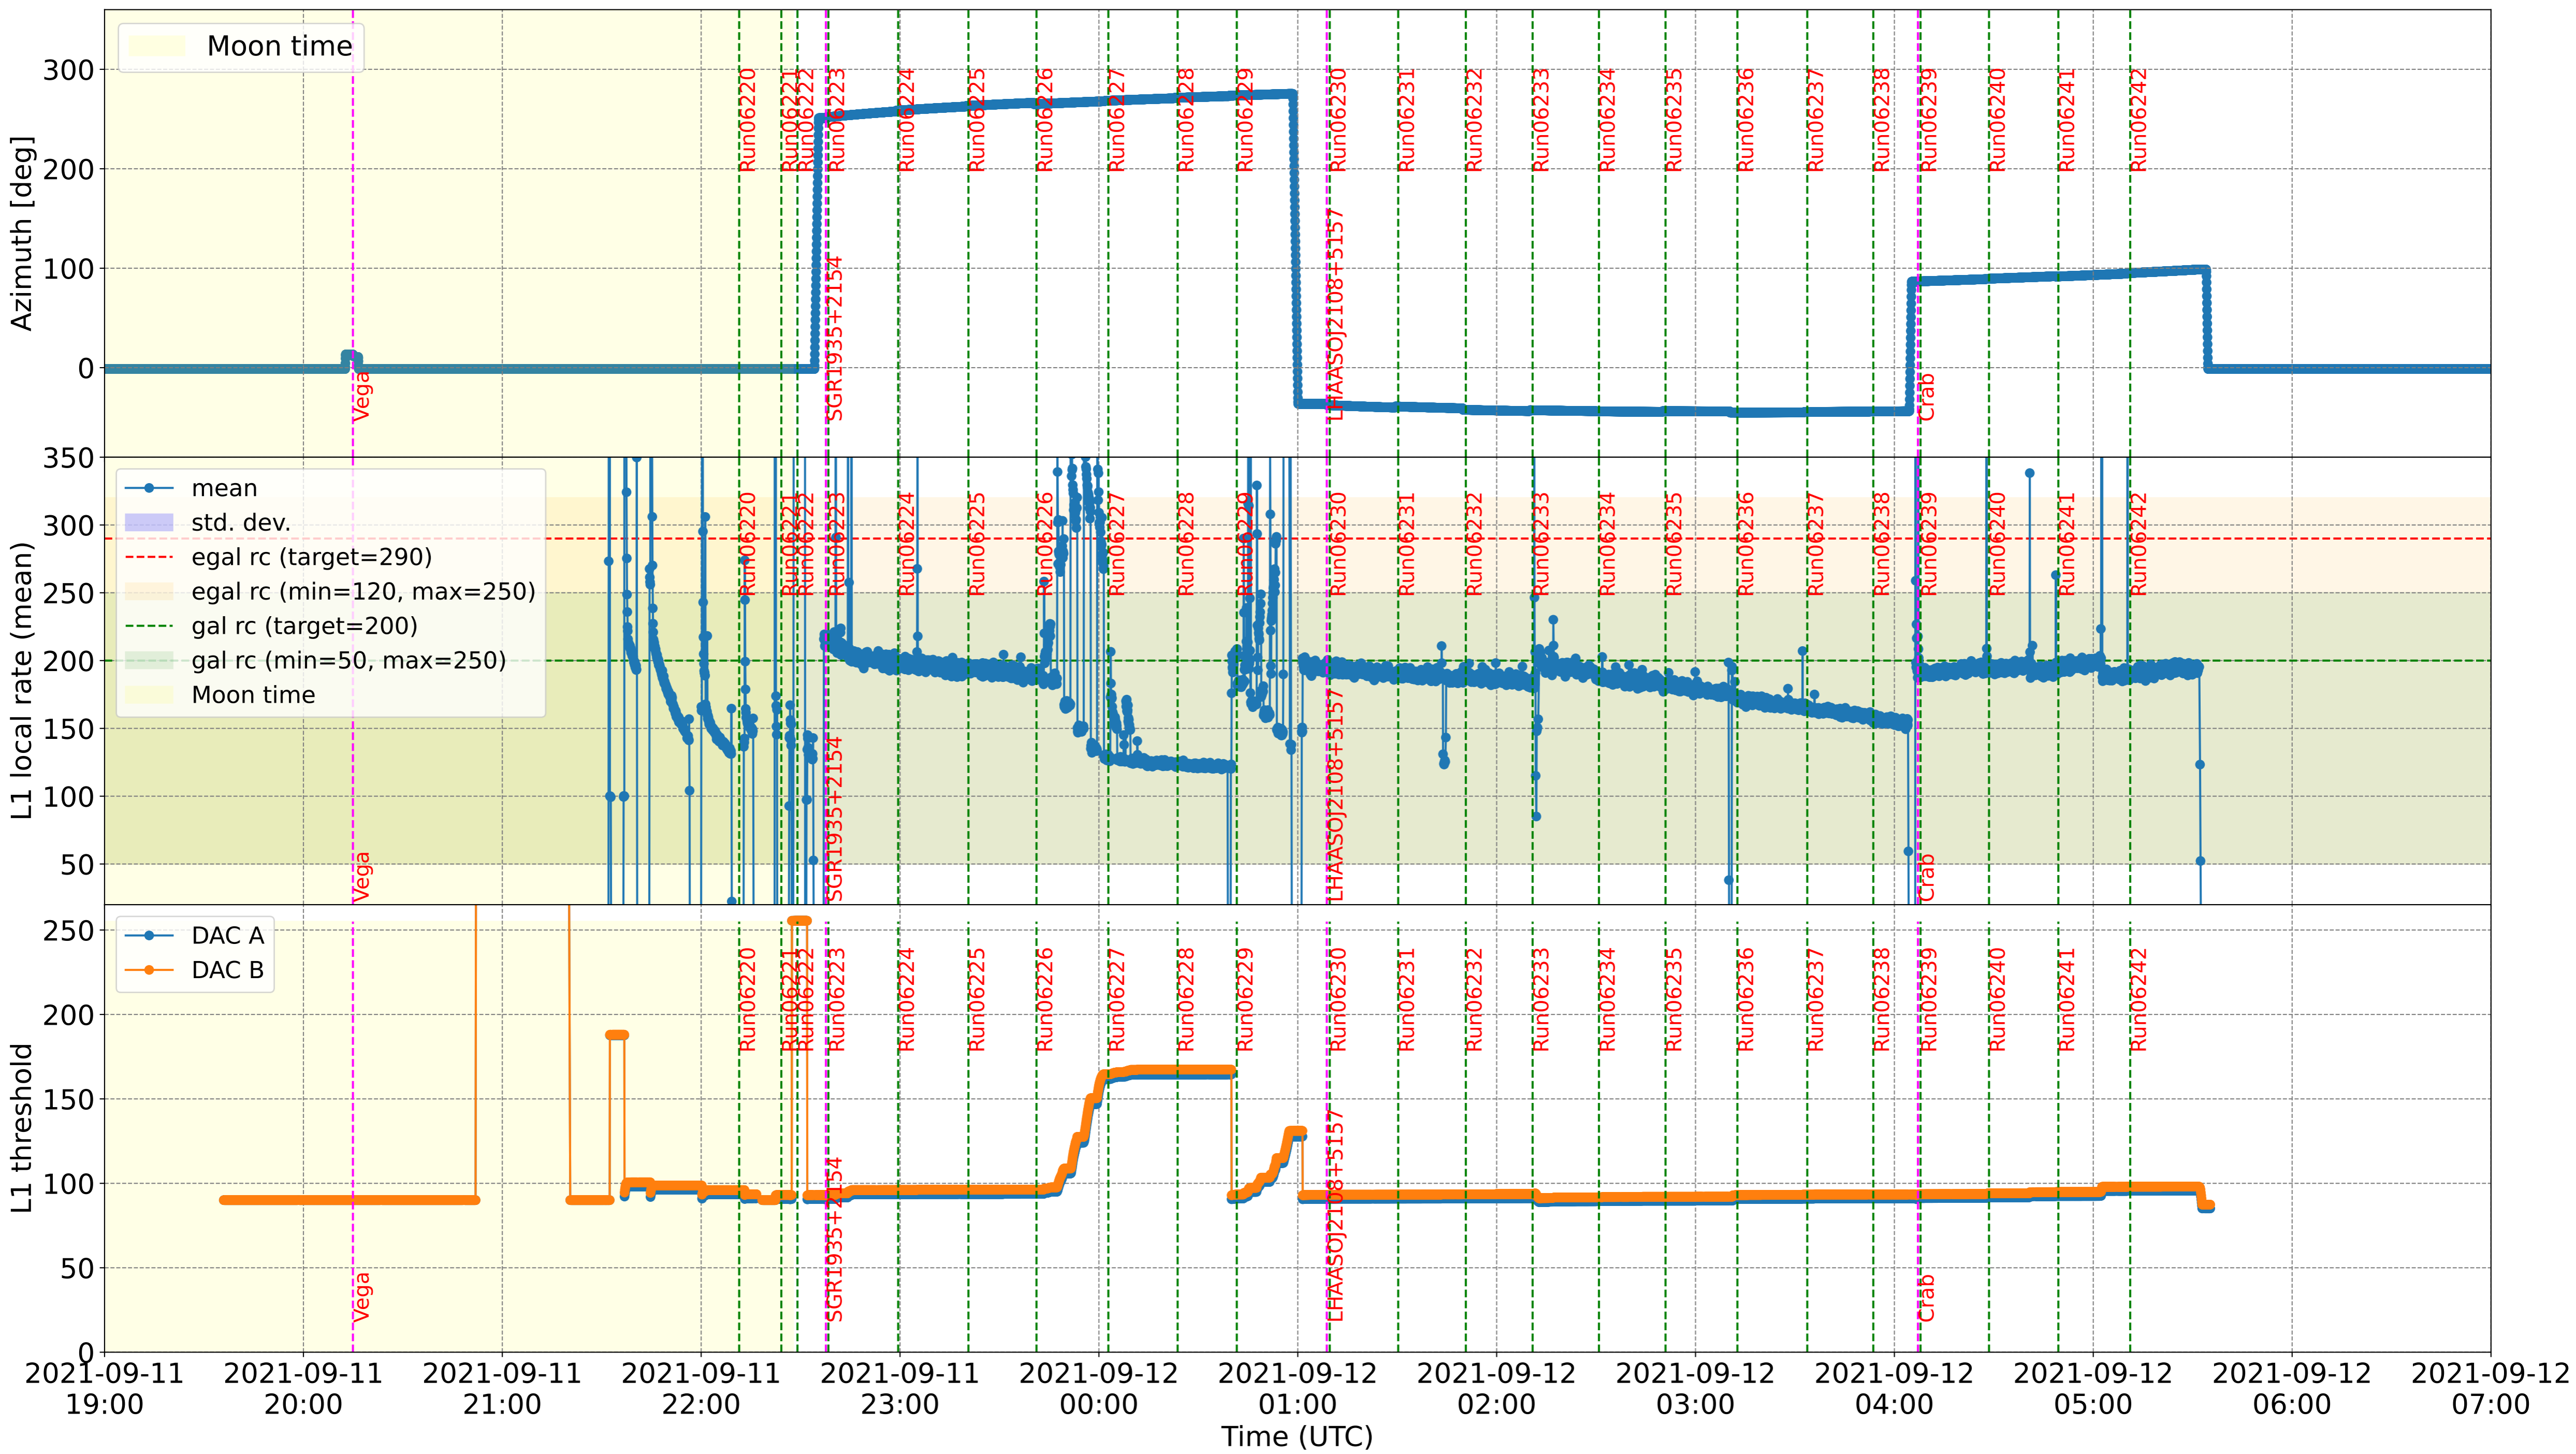

2021-9-11

2021-9-11

2021-9-11

Calibration Box (2021-9-11)