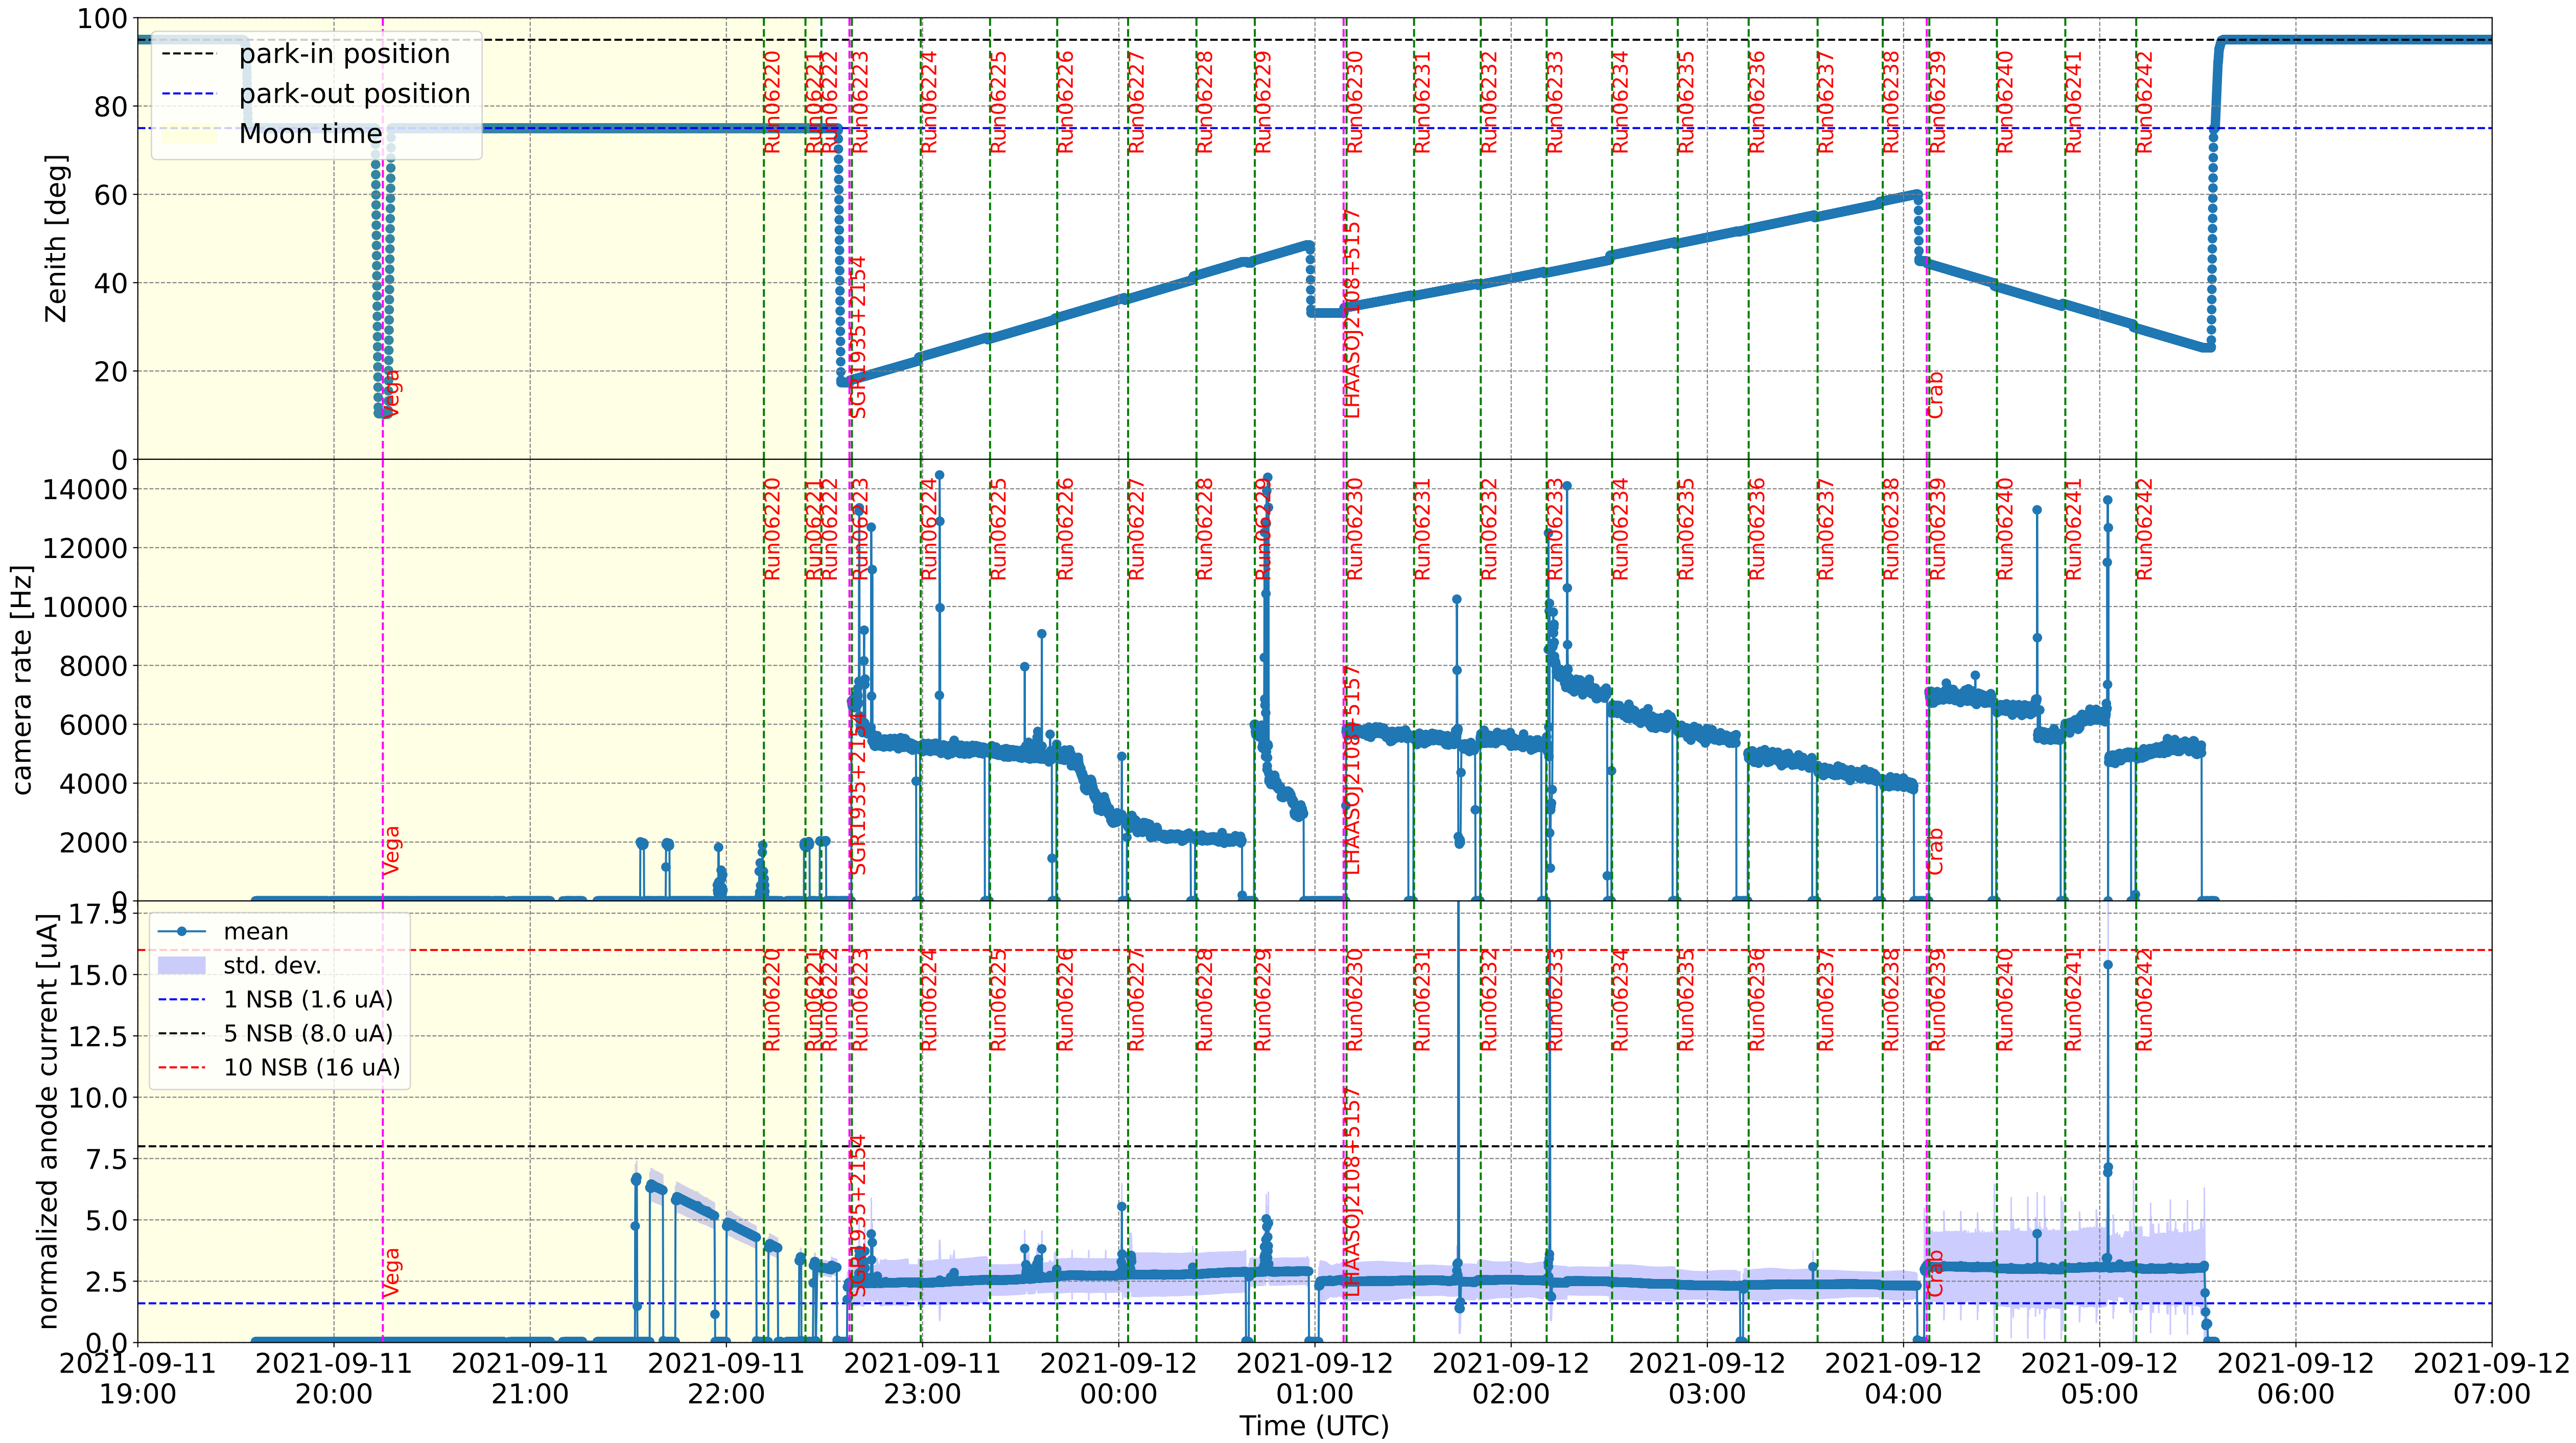

2021-9-11

2021-9-11

2021-9-11

Calibration Box (2021-9-11)