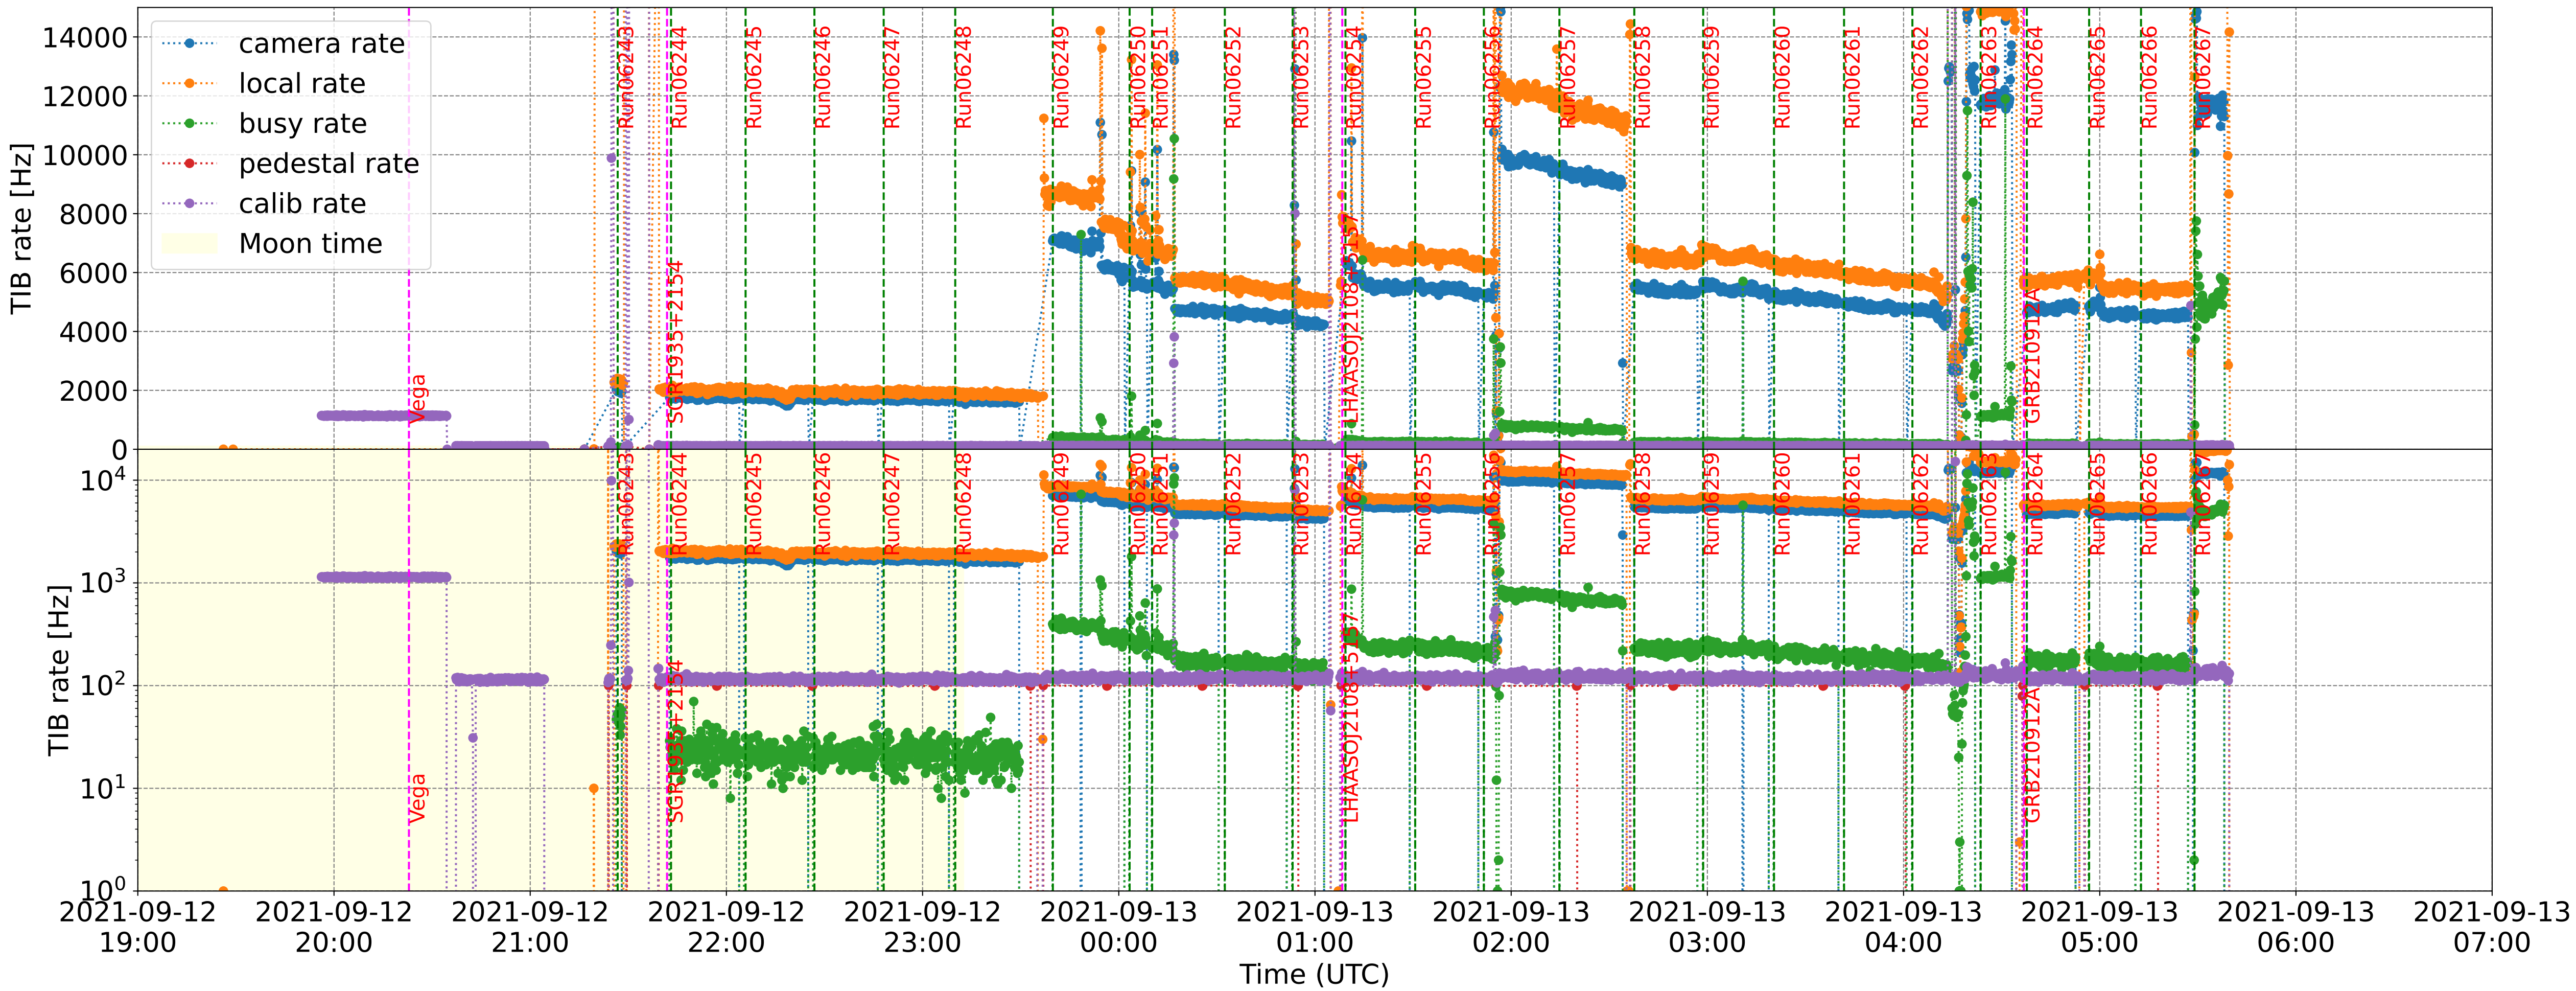

2021-9-12

2021-9-12

Calibration Box (2021-9-12)