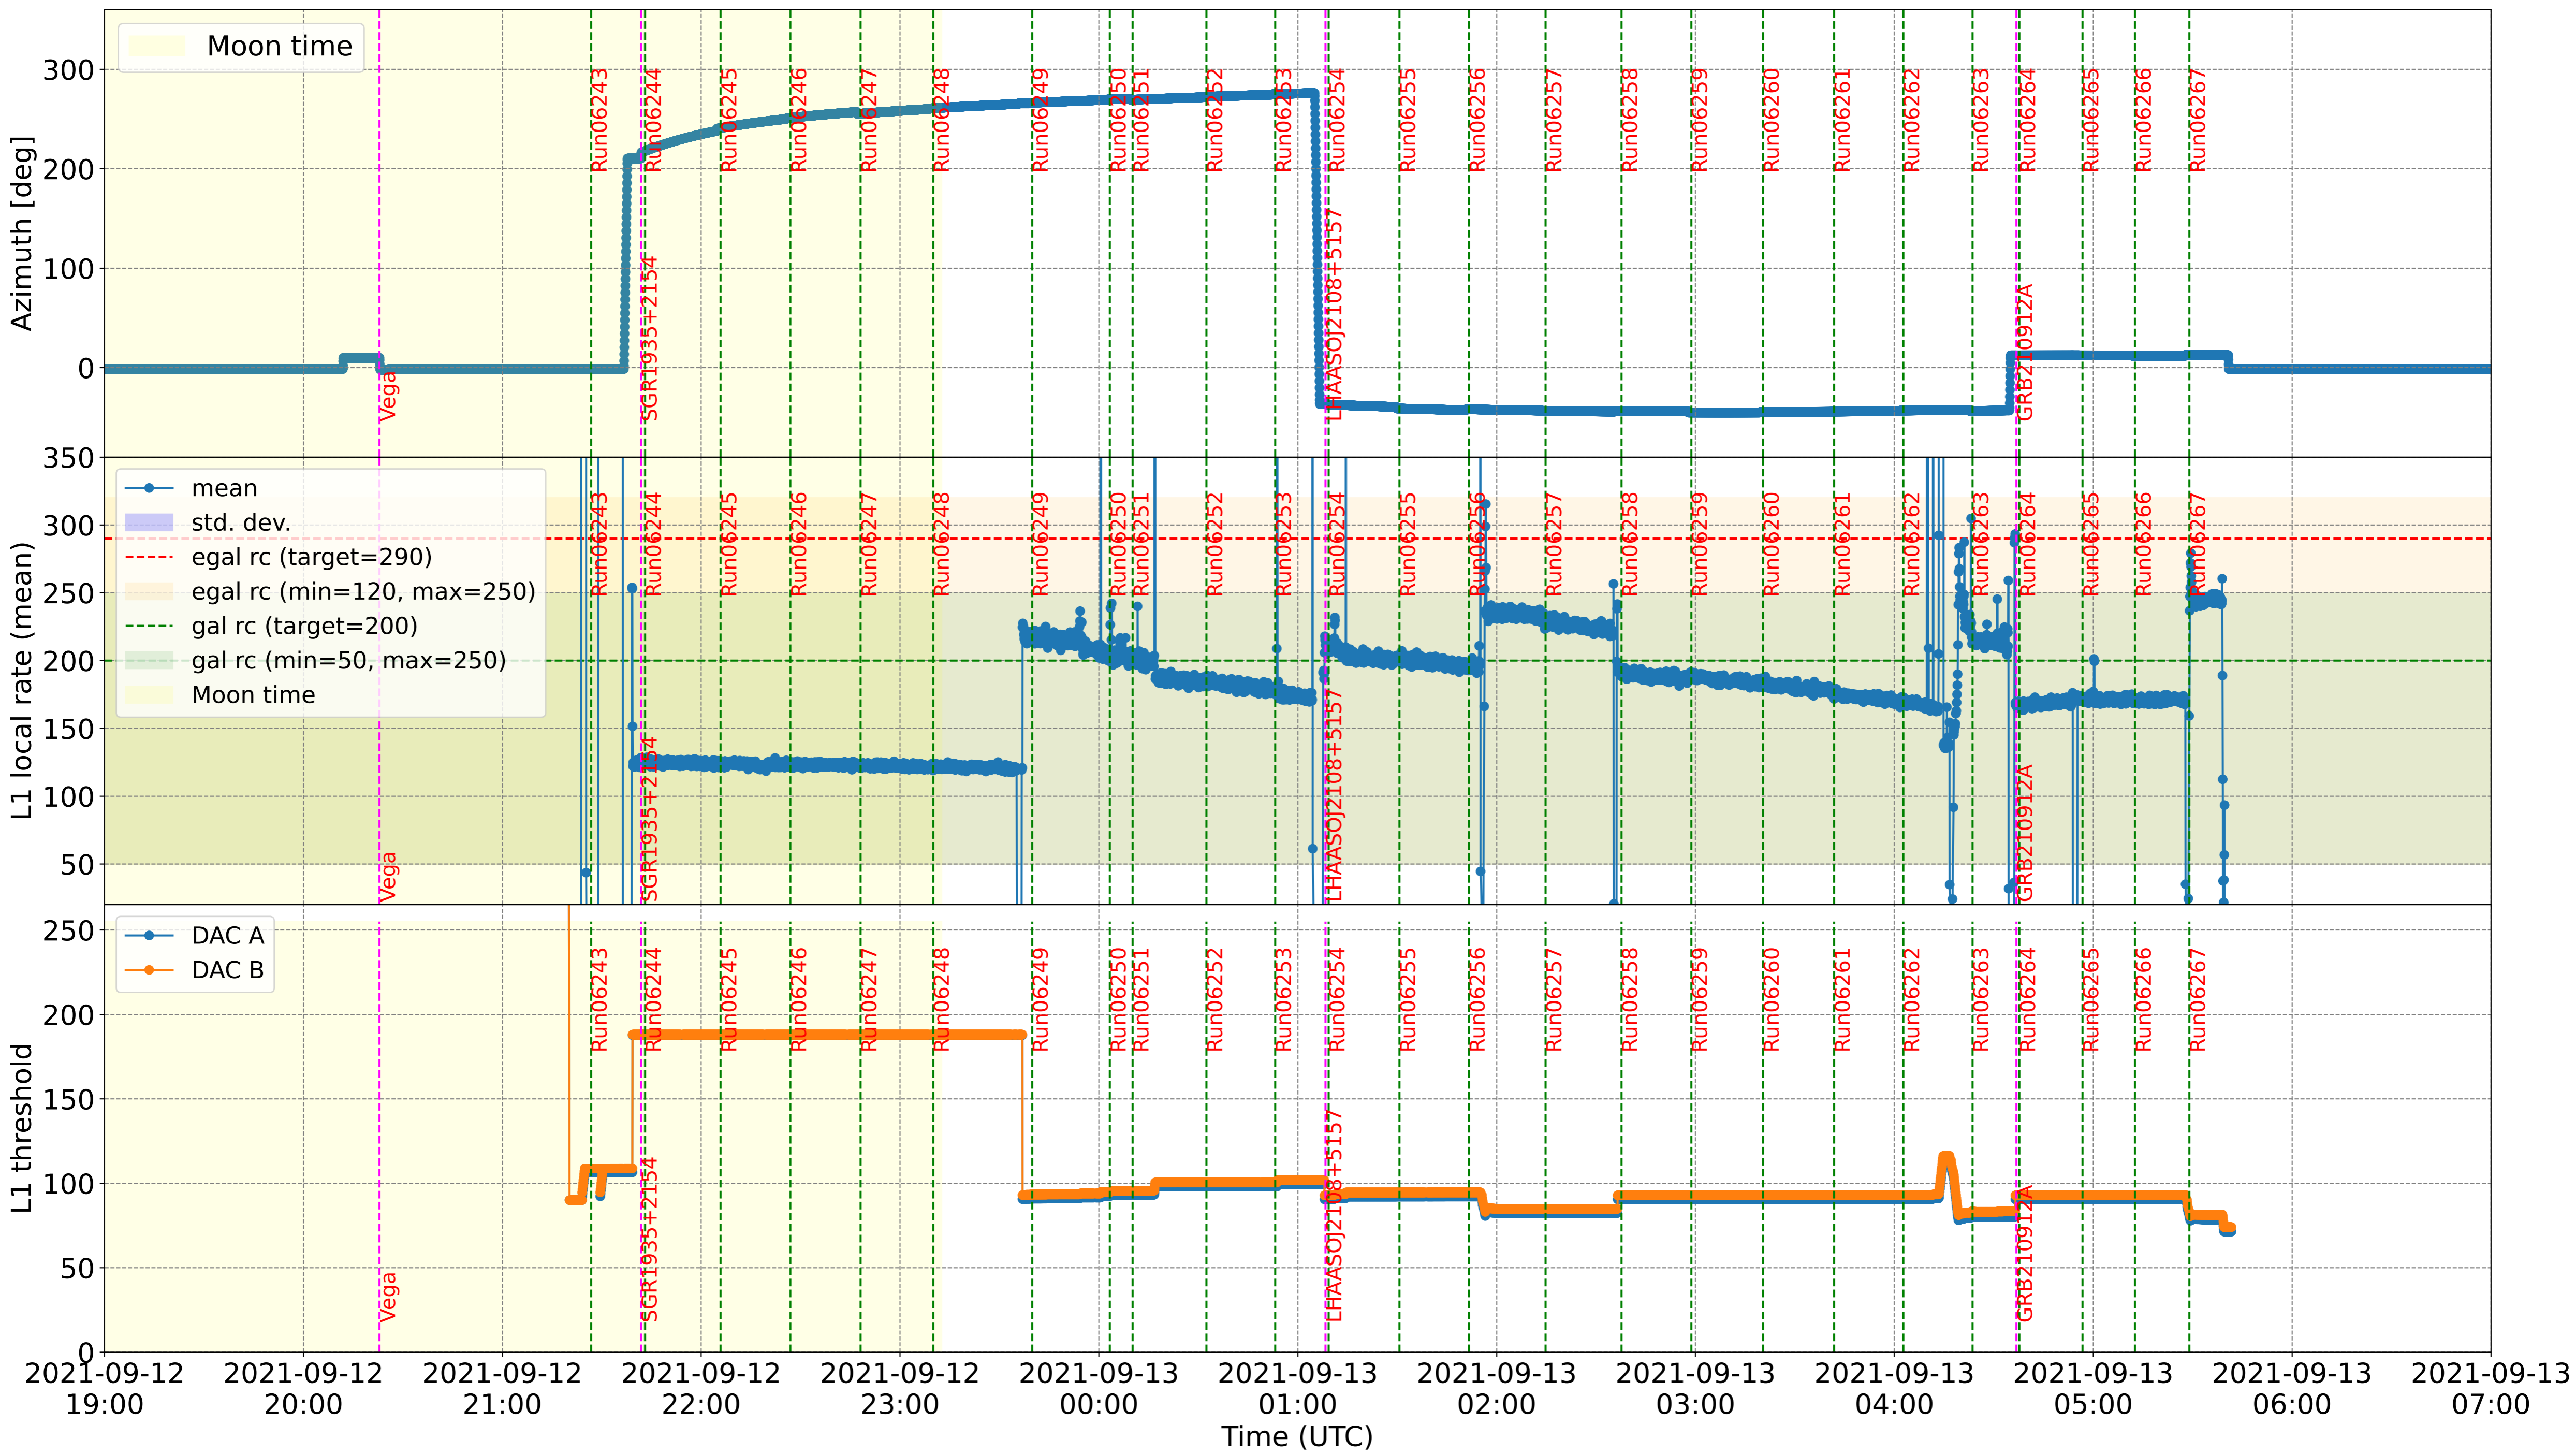

2021-9-12

2021-9-12

Calibration Box (2021-9-12)