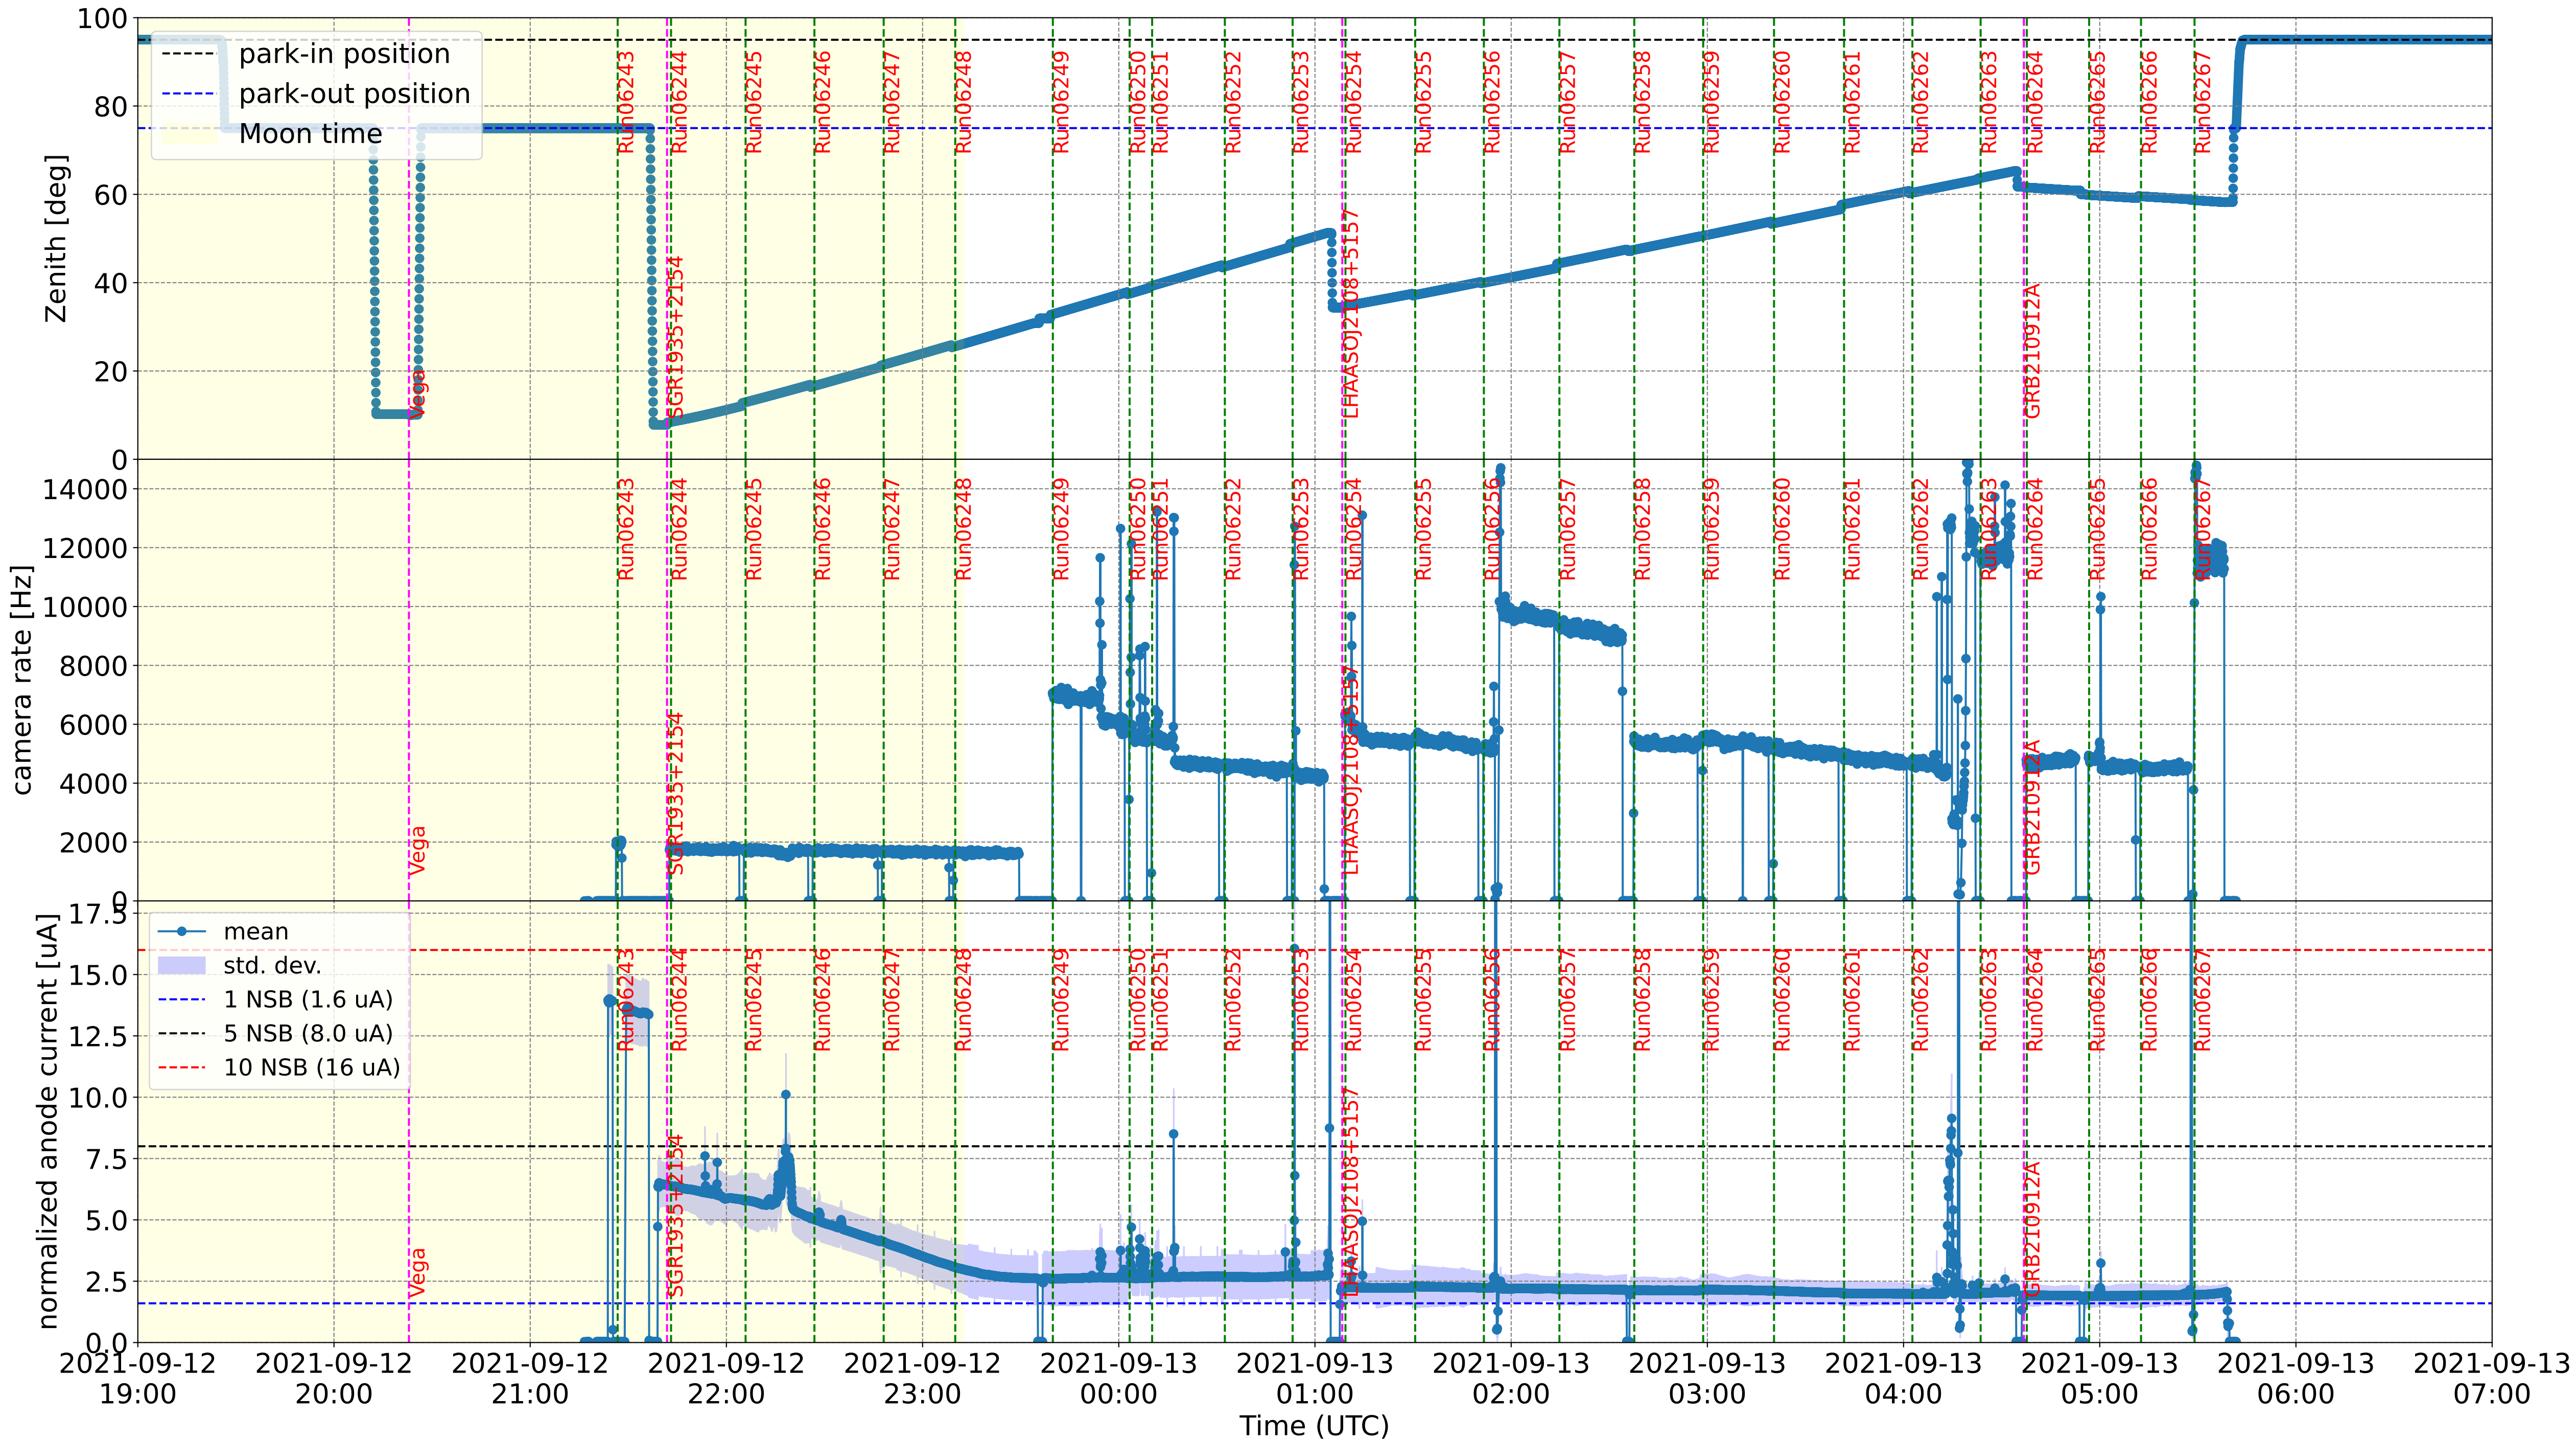

2021-9-12

2021-9-12

Calibration Box (2021-9-12)