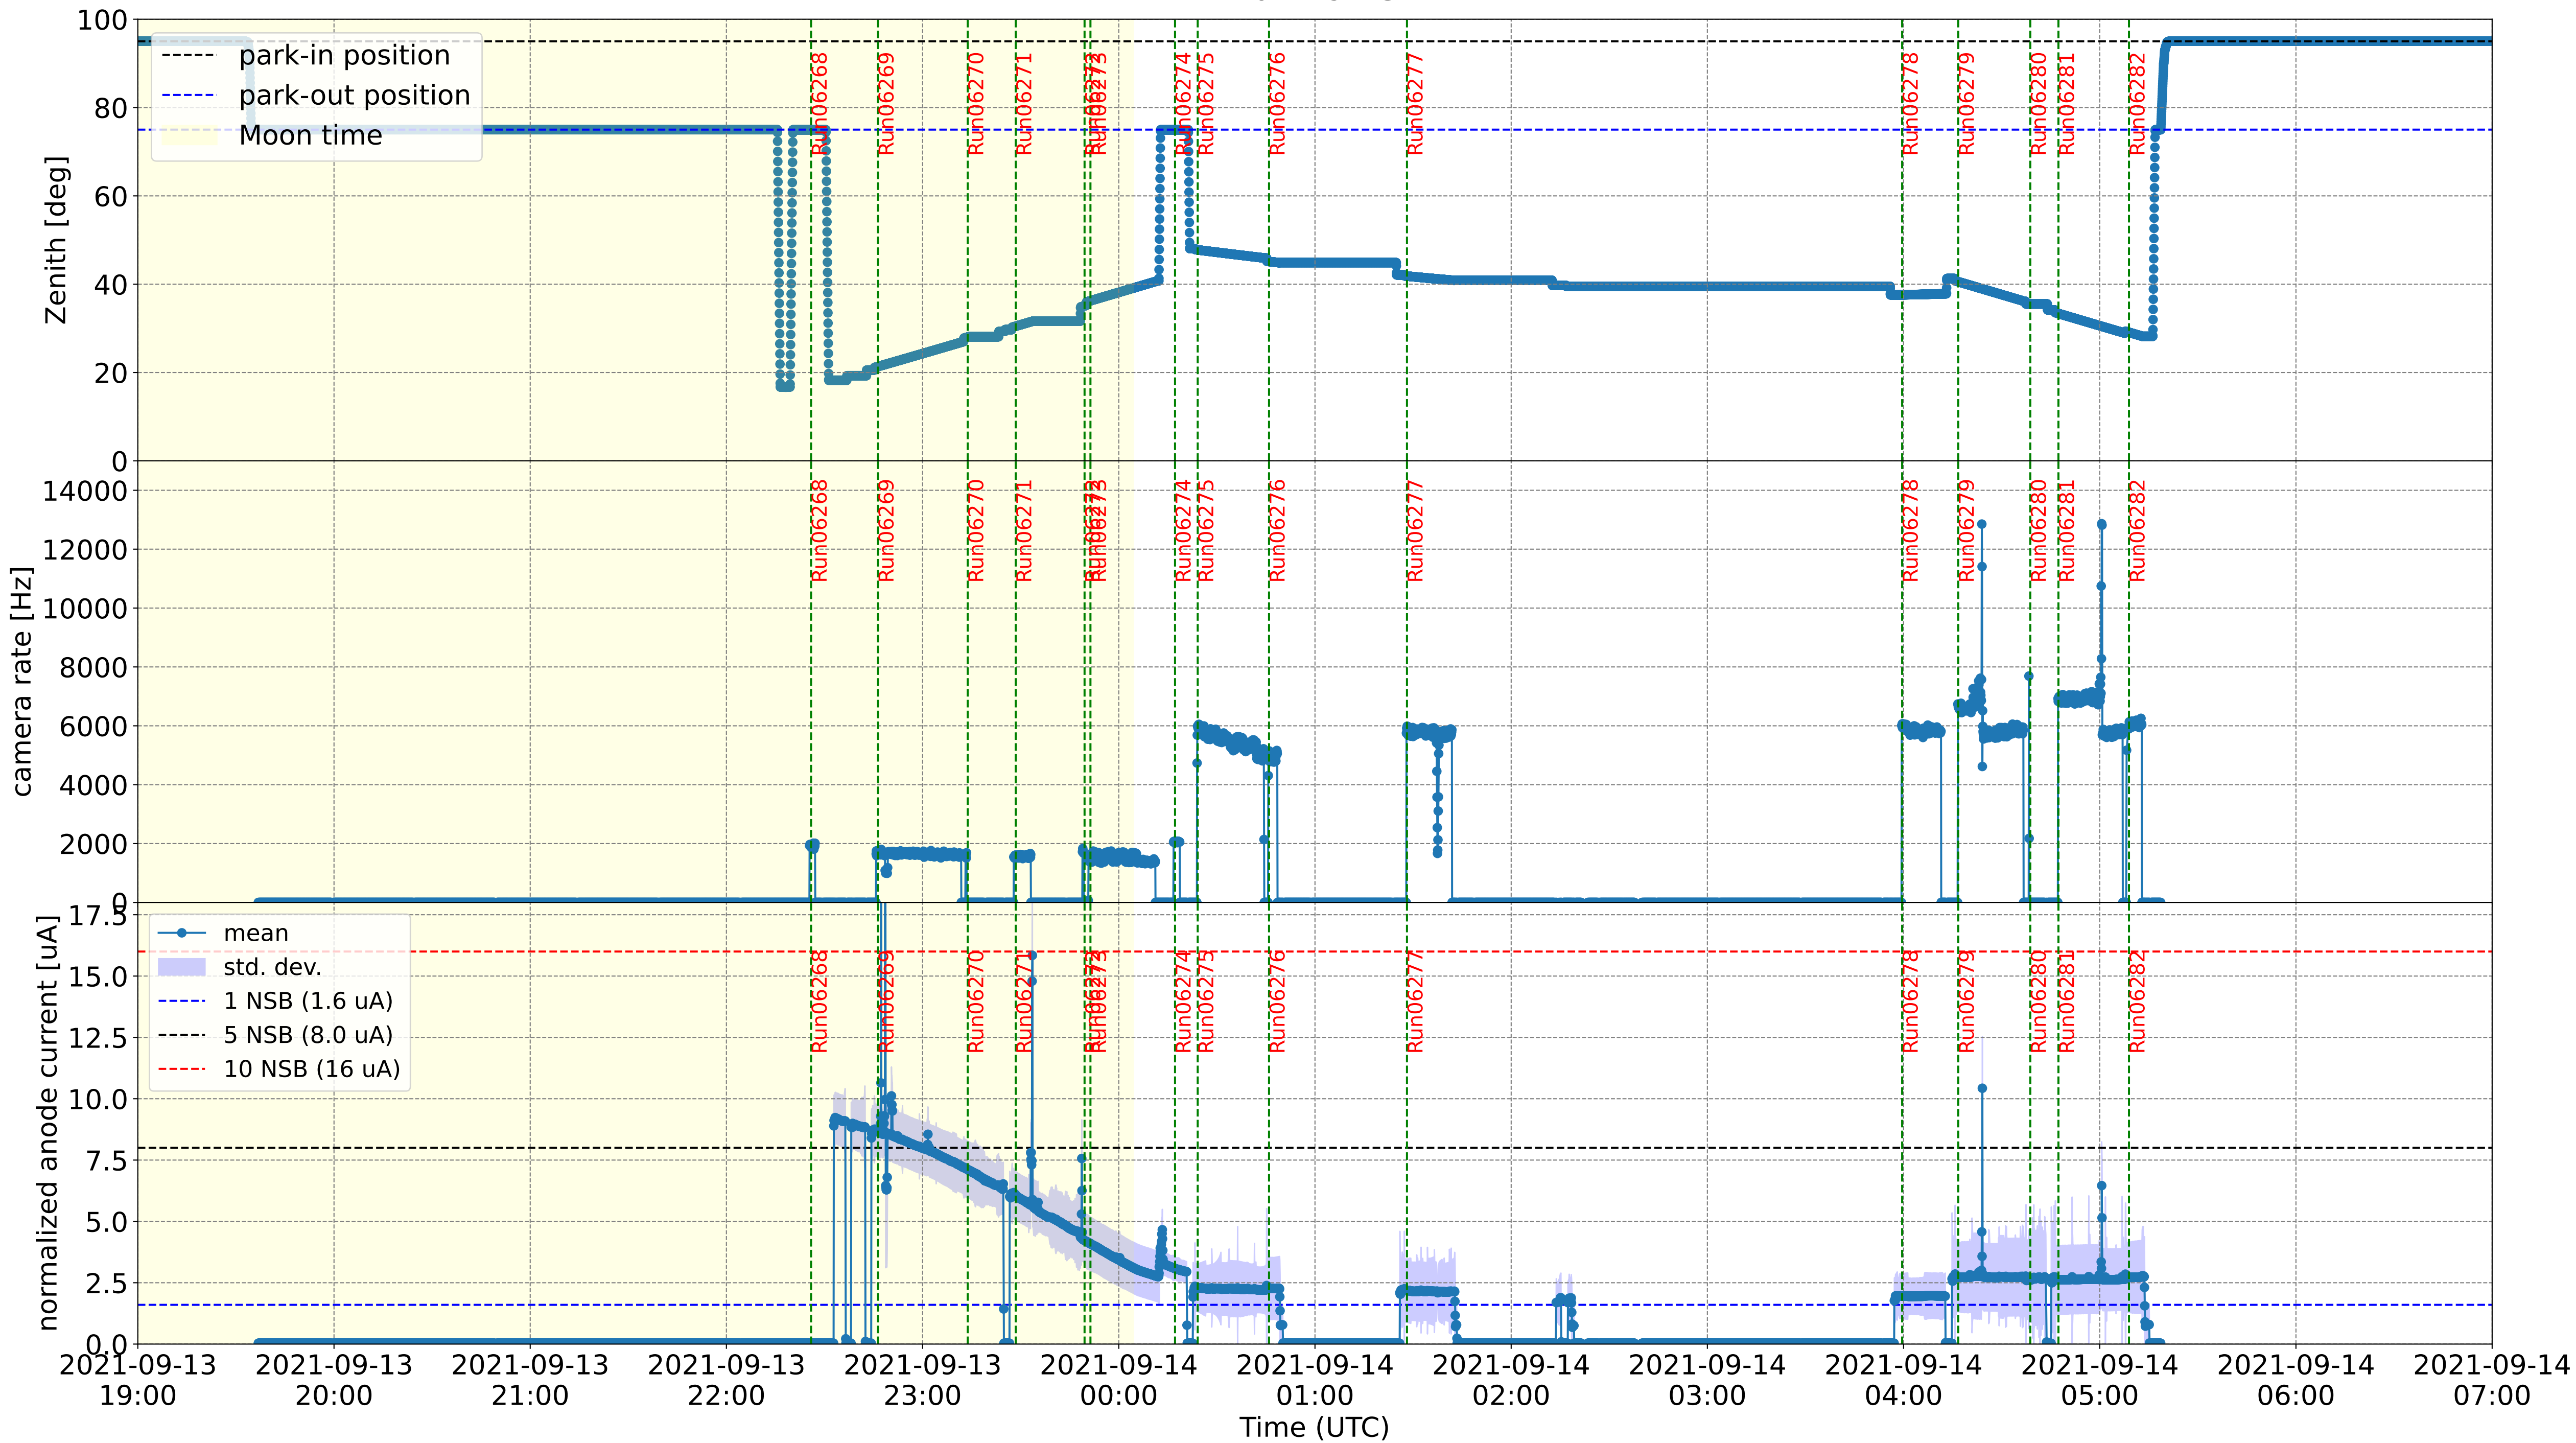

2021-9-13

2021-9-13

Calibration Box (2021-9-13)