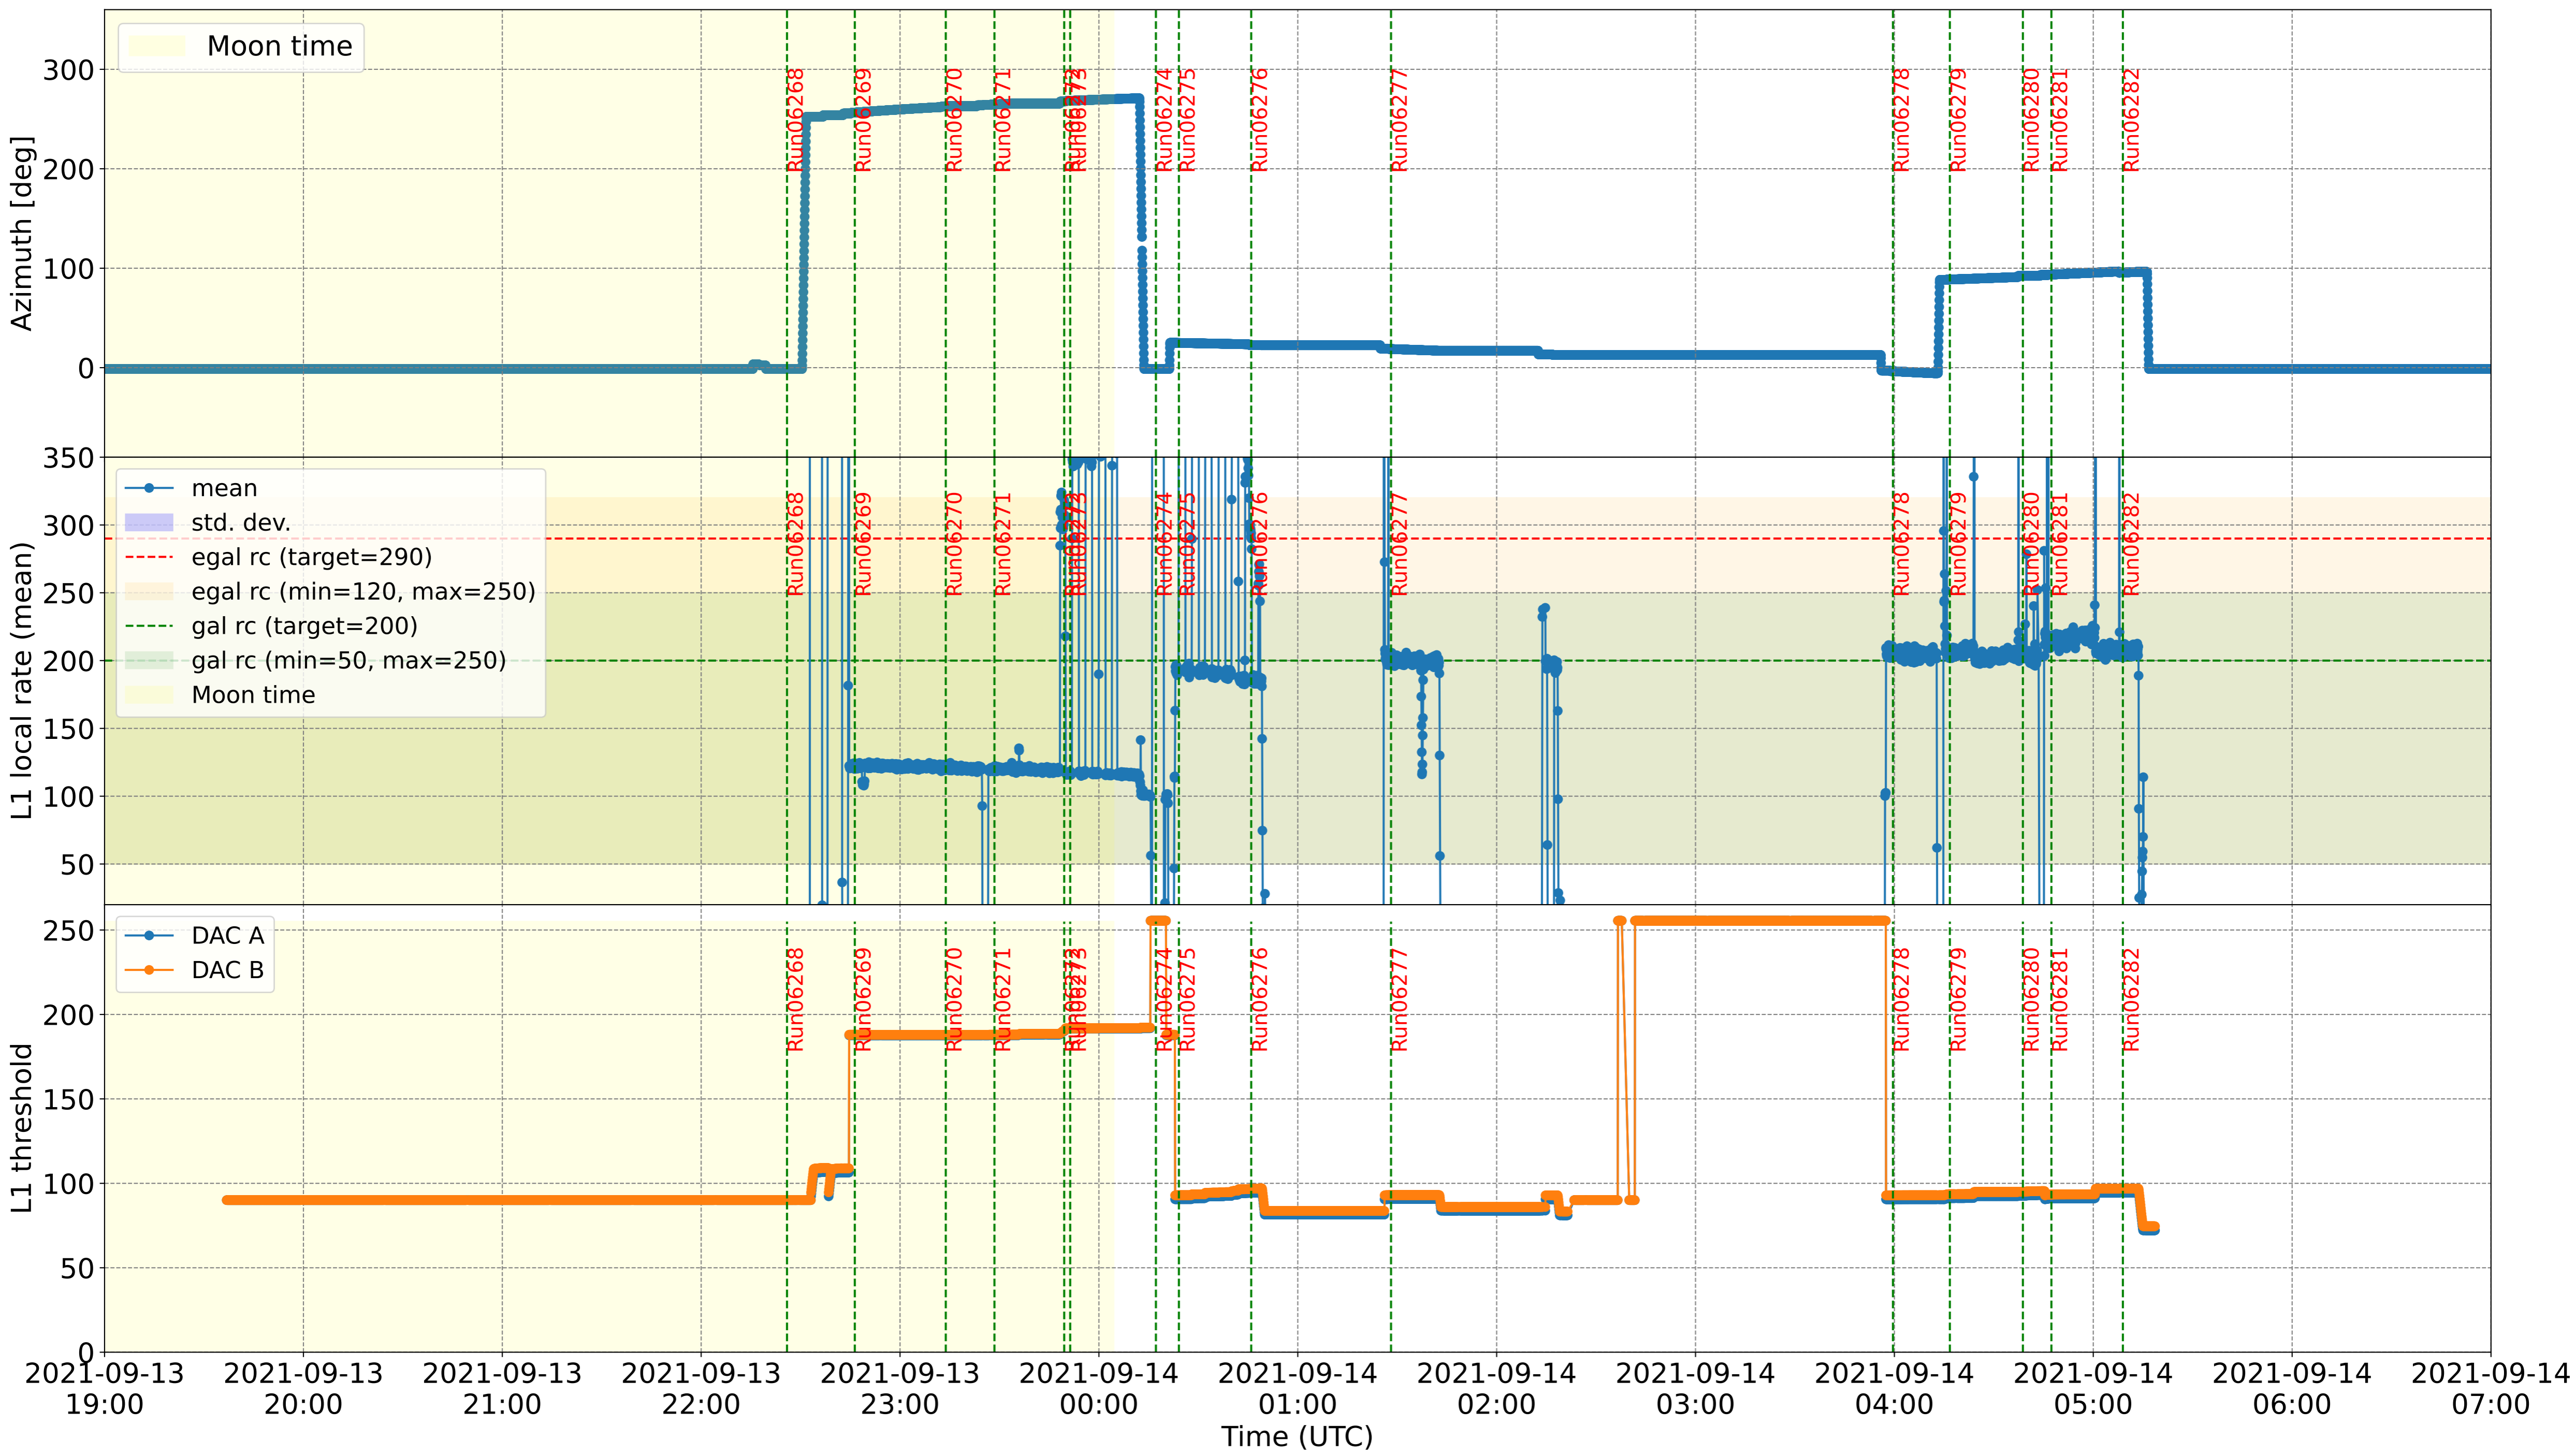

2021-9-13

2021-9-13

Calibration Box (2021-9-13)