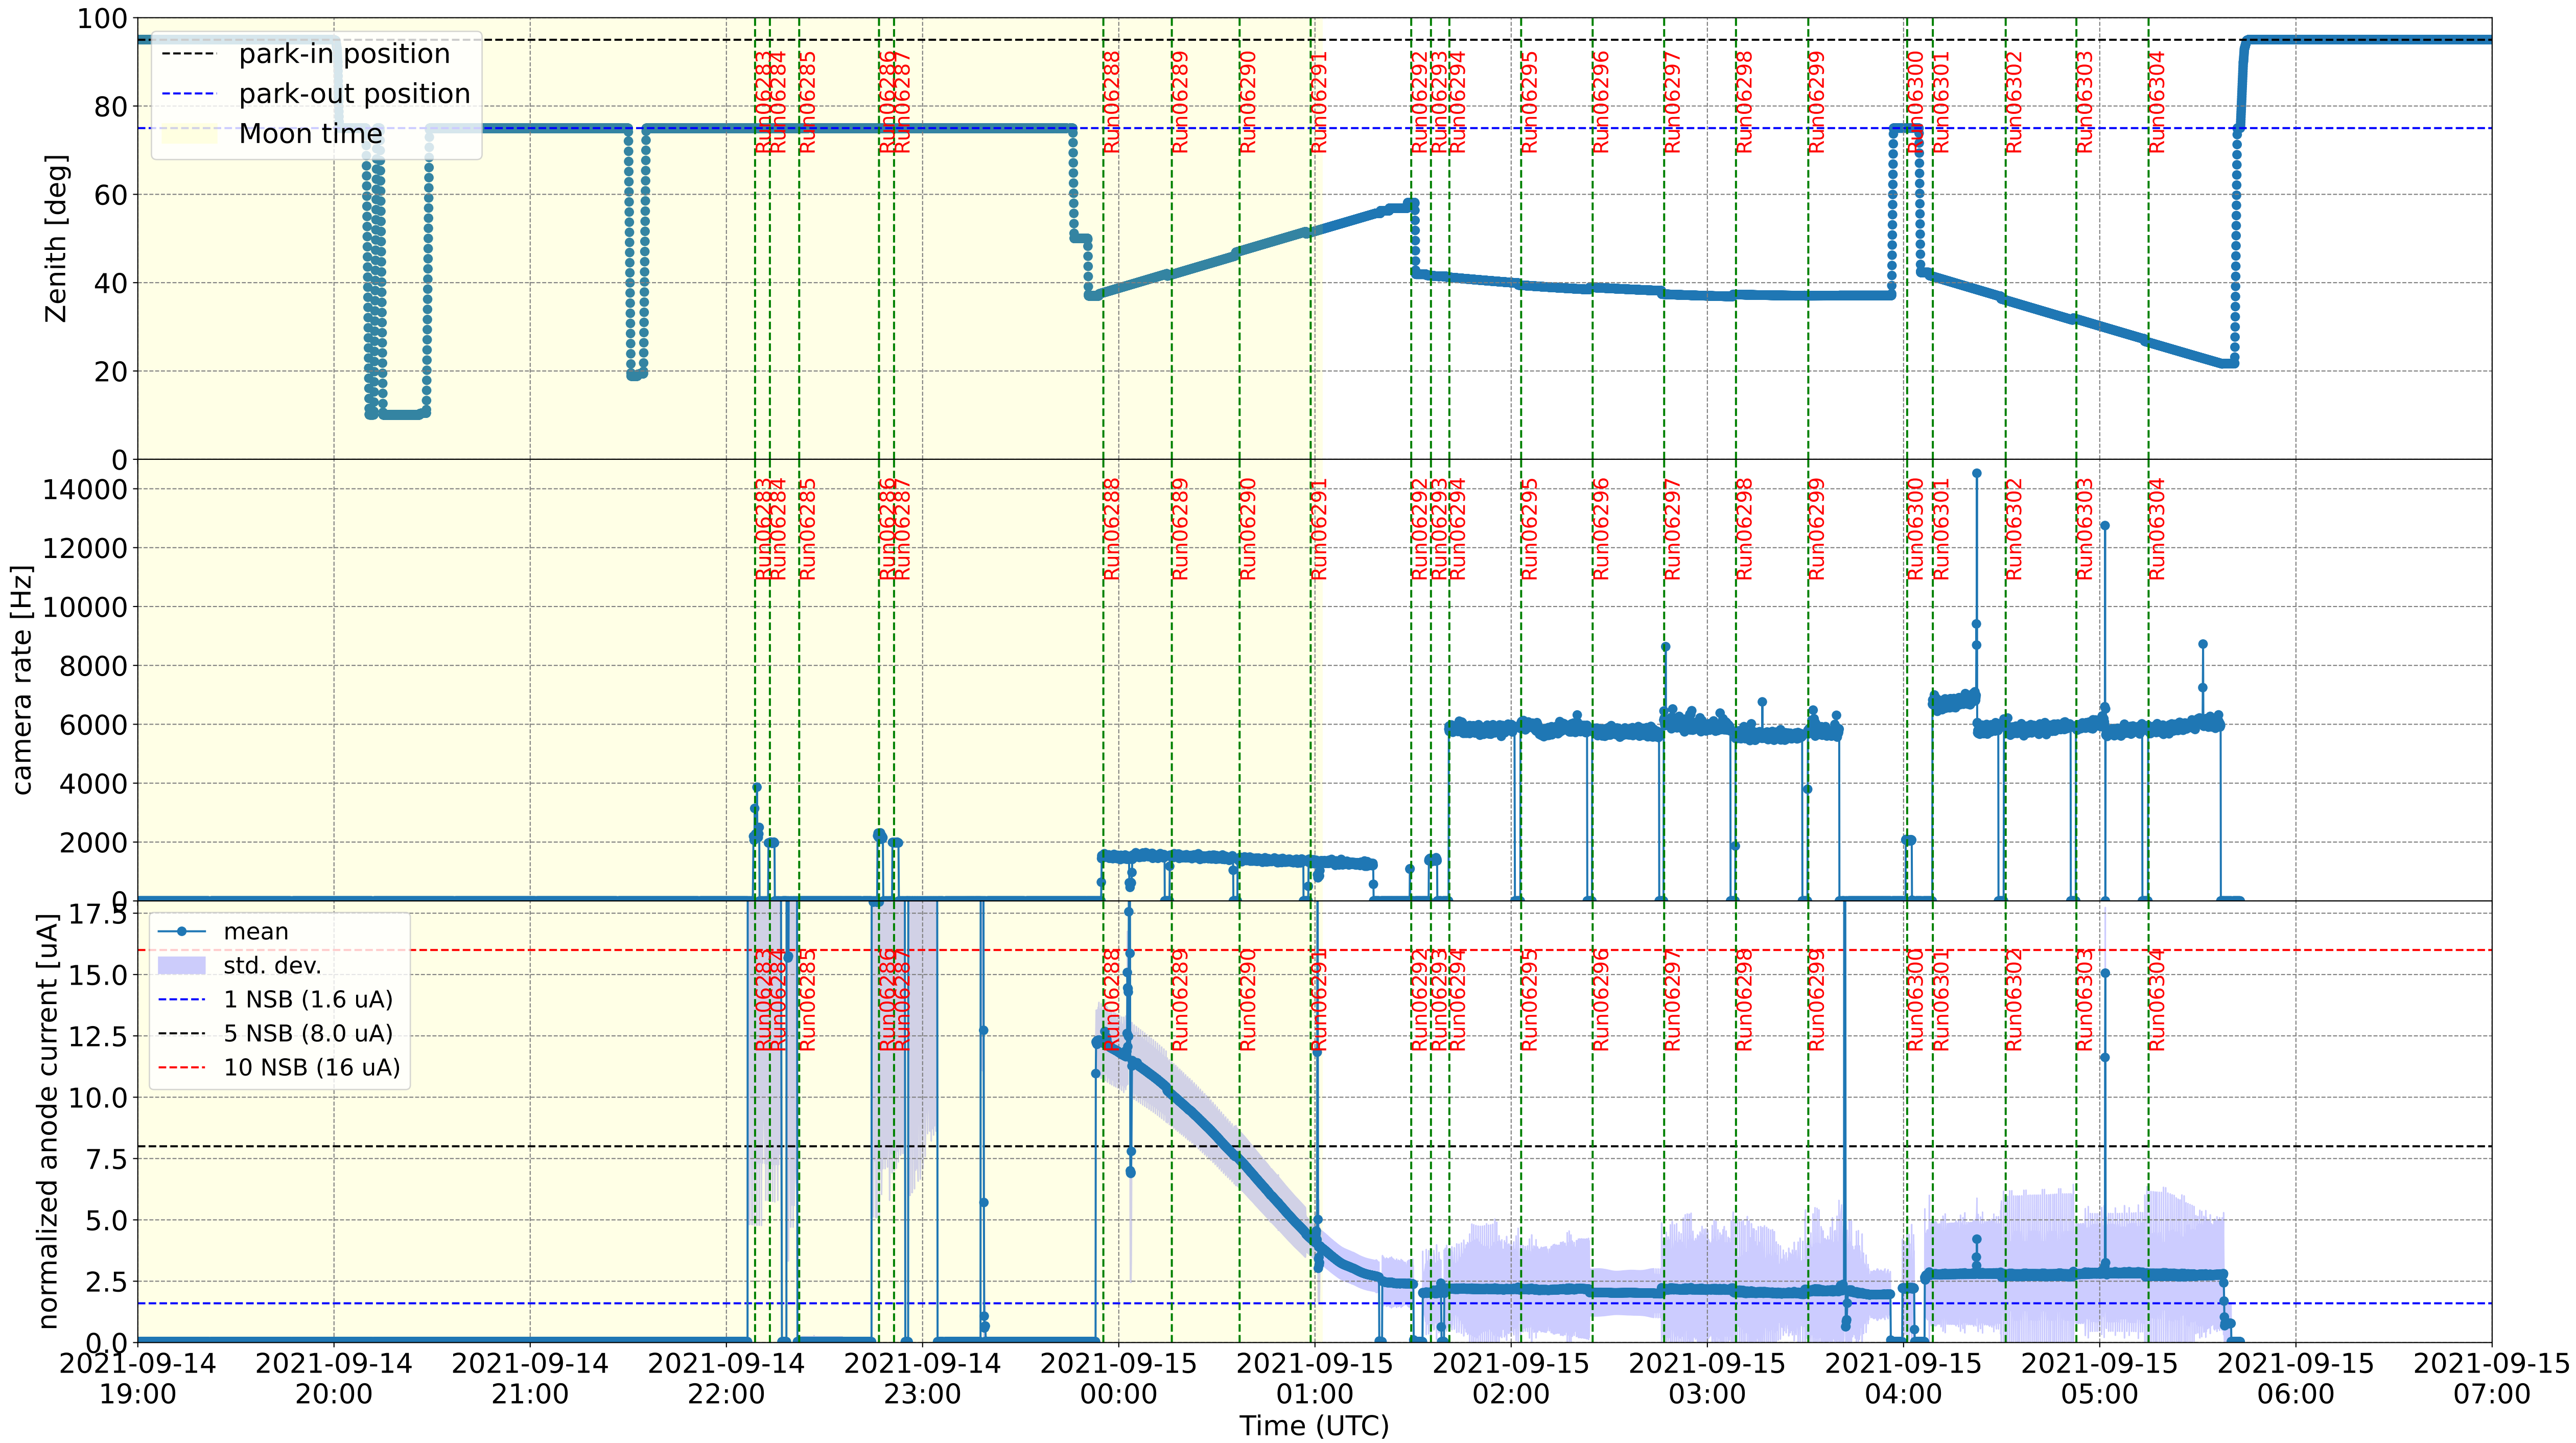

2021-9-14

2021-9-14

2021-9-14

Calibration Box (2021-9-14)