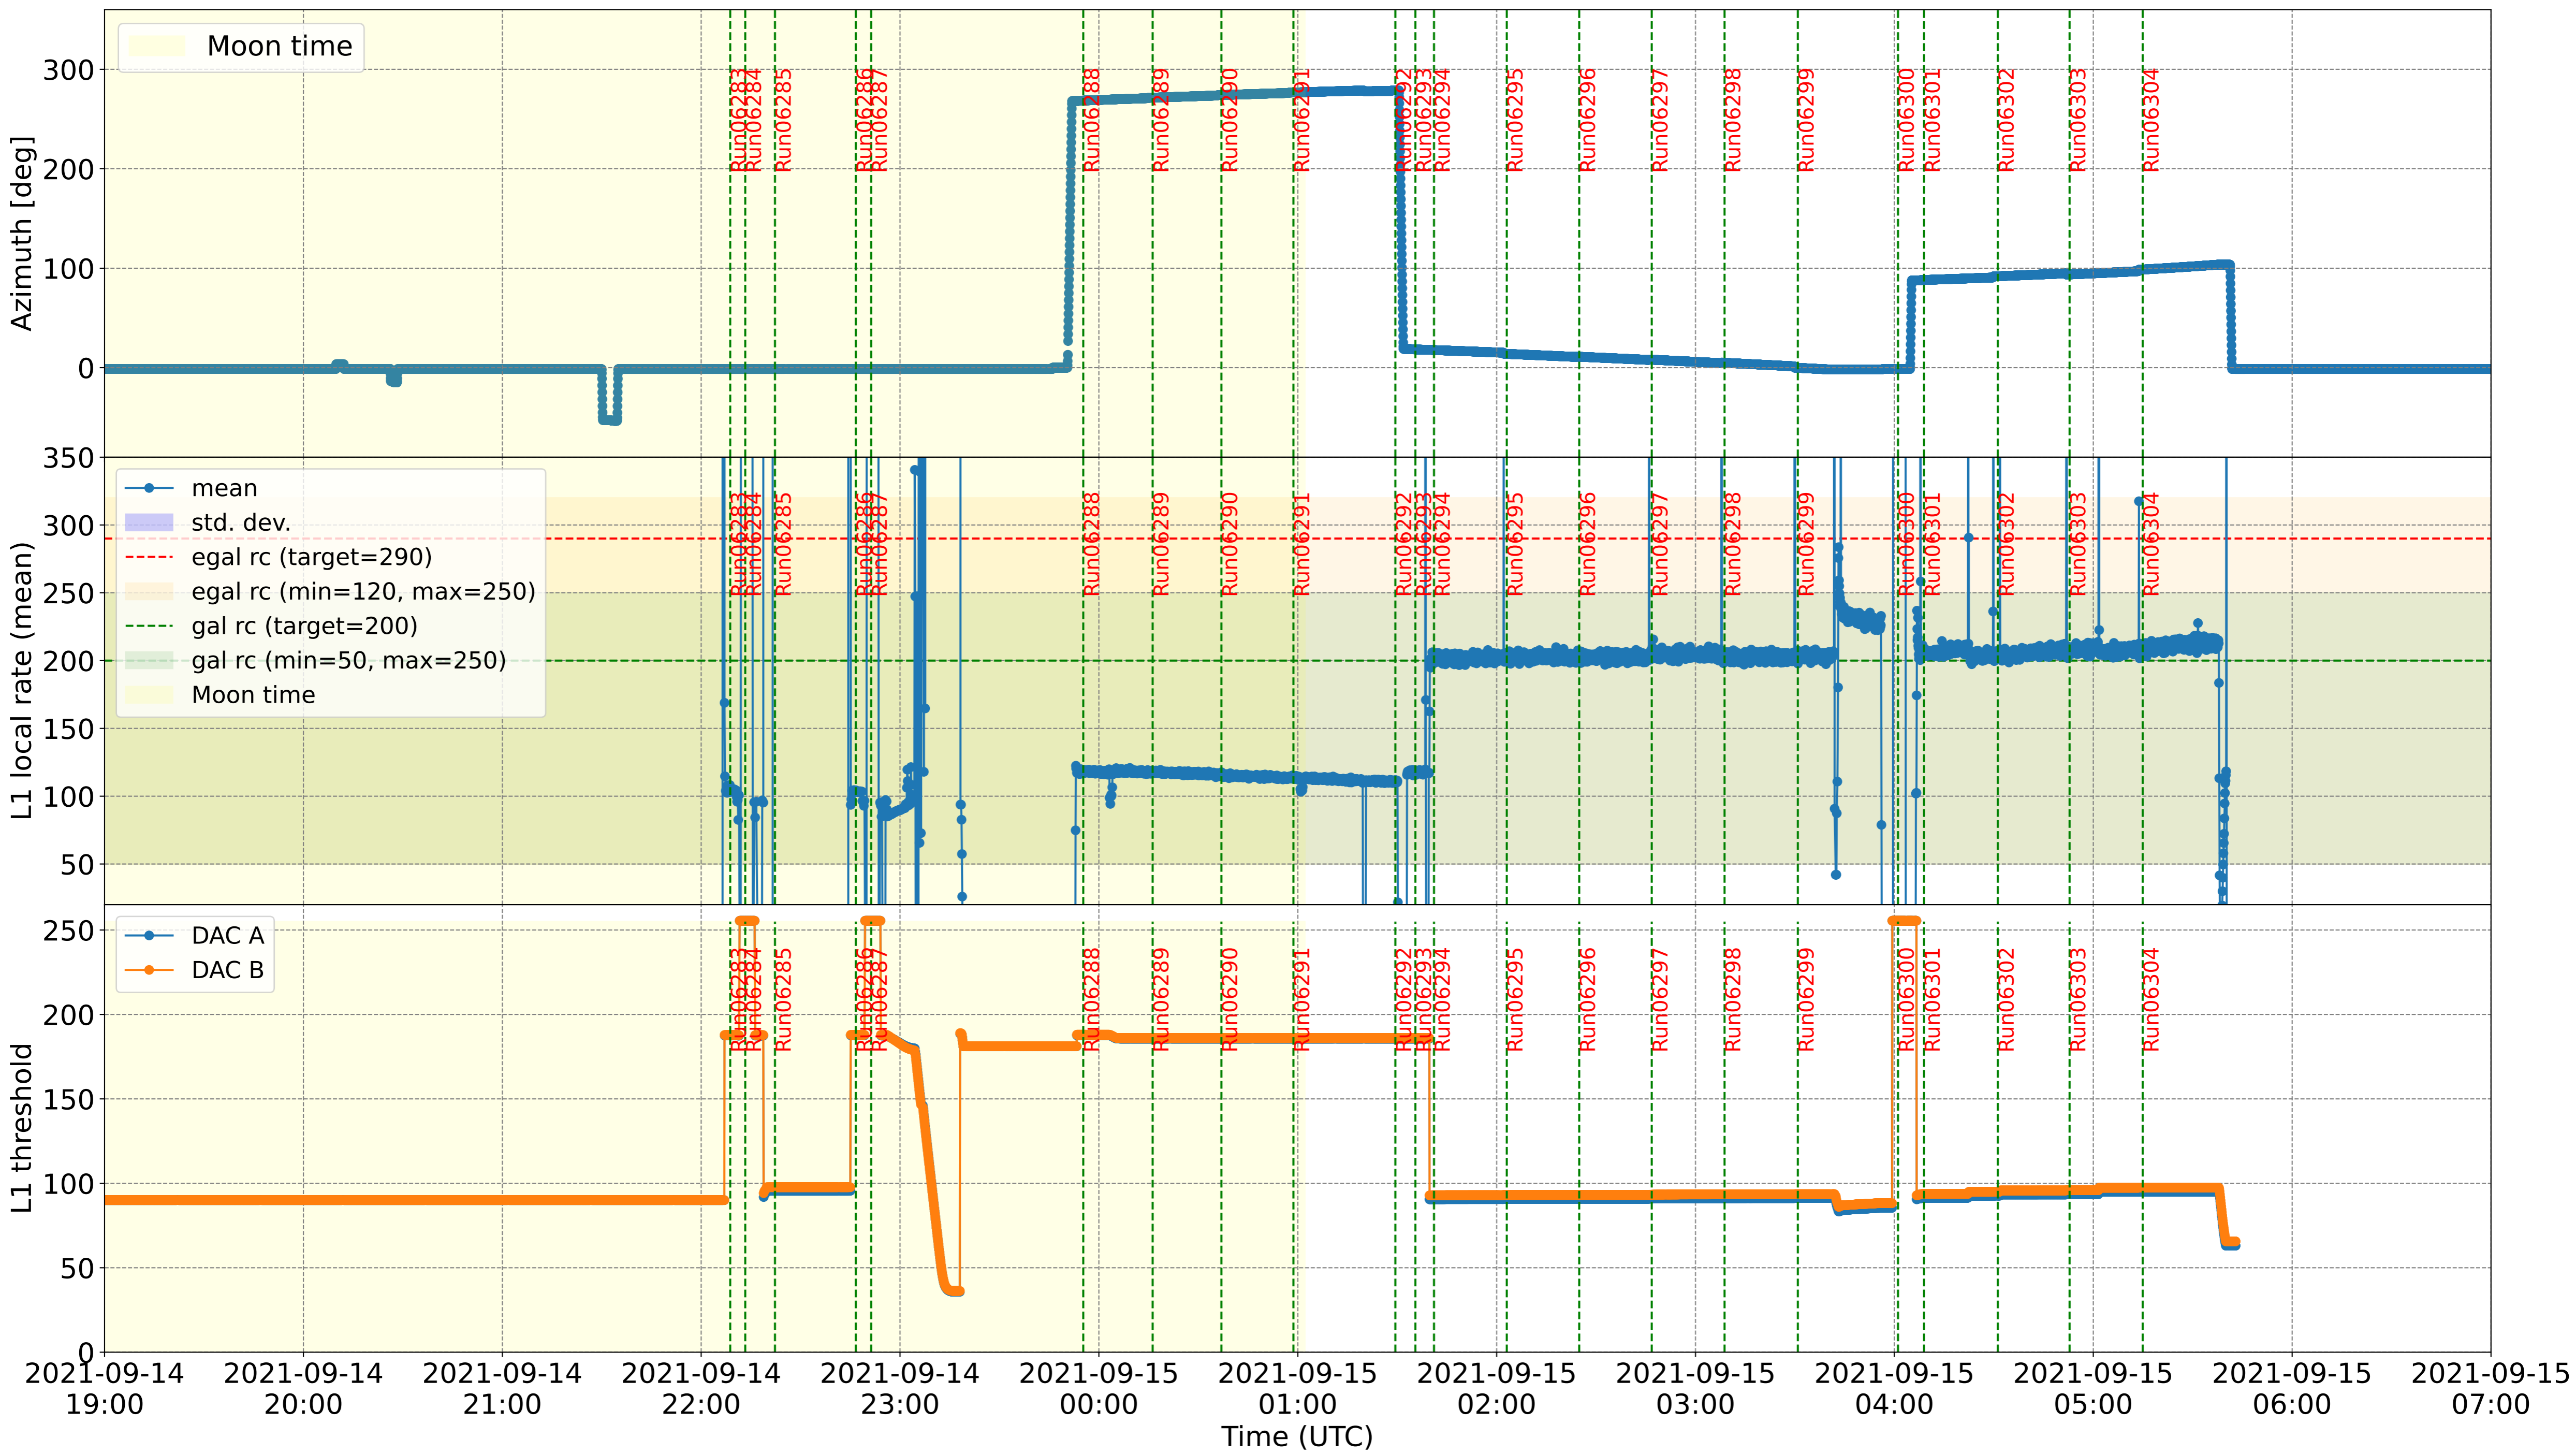

2021-9-14

2021-9-14

2021-9-14

Calibration Box (2021-9-14)