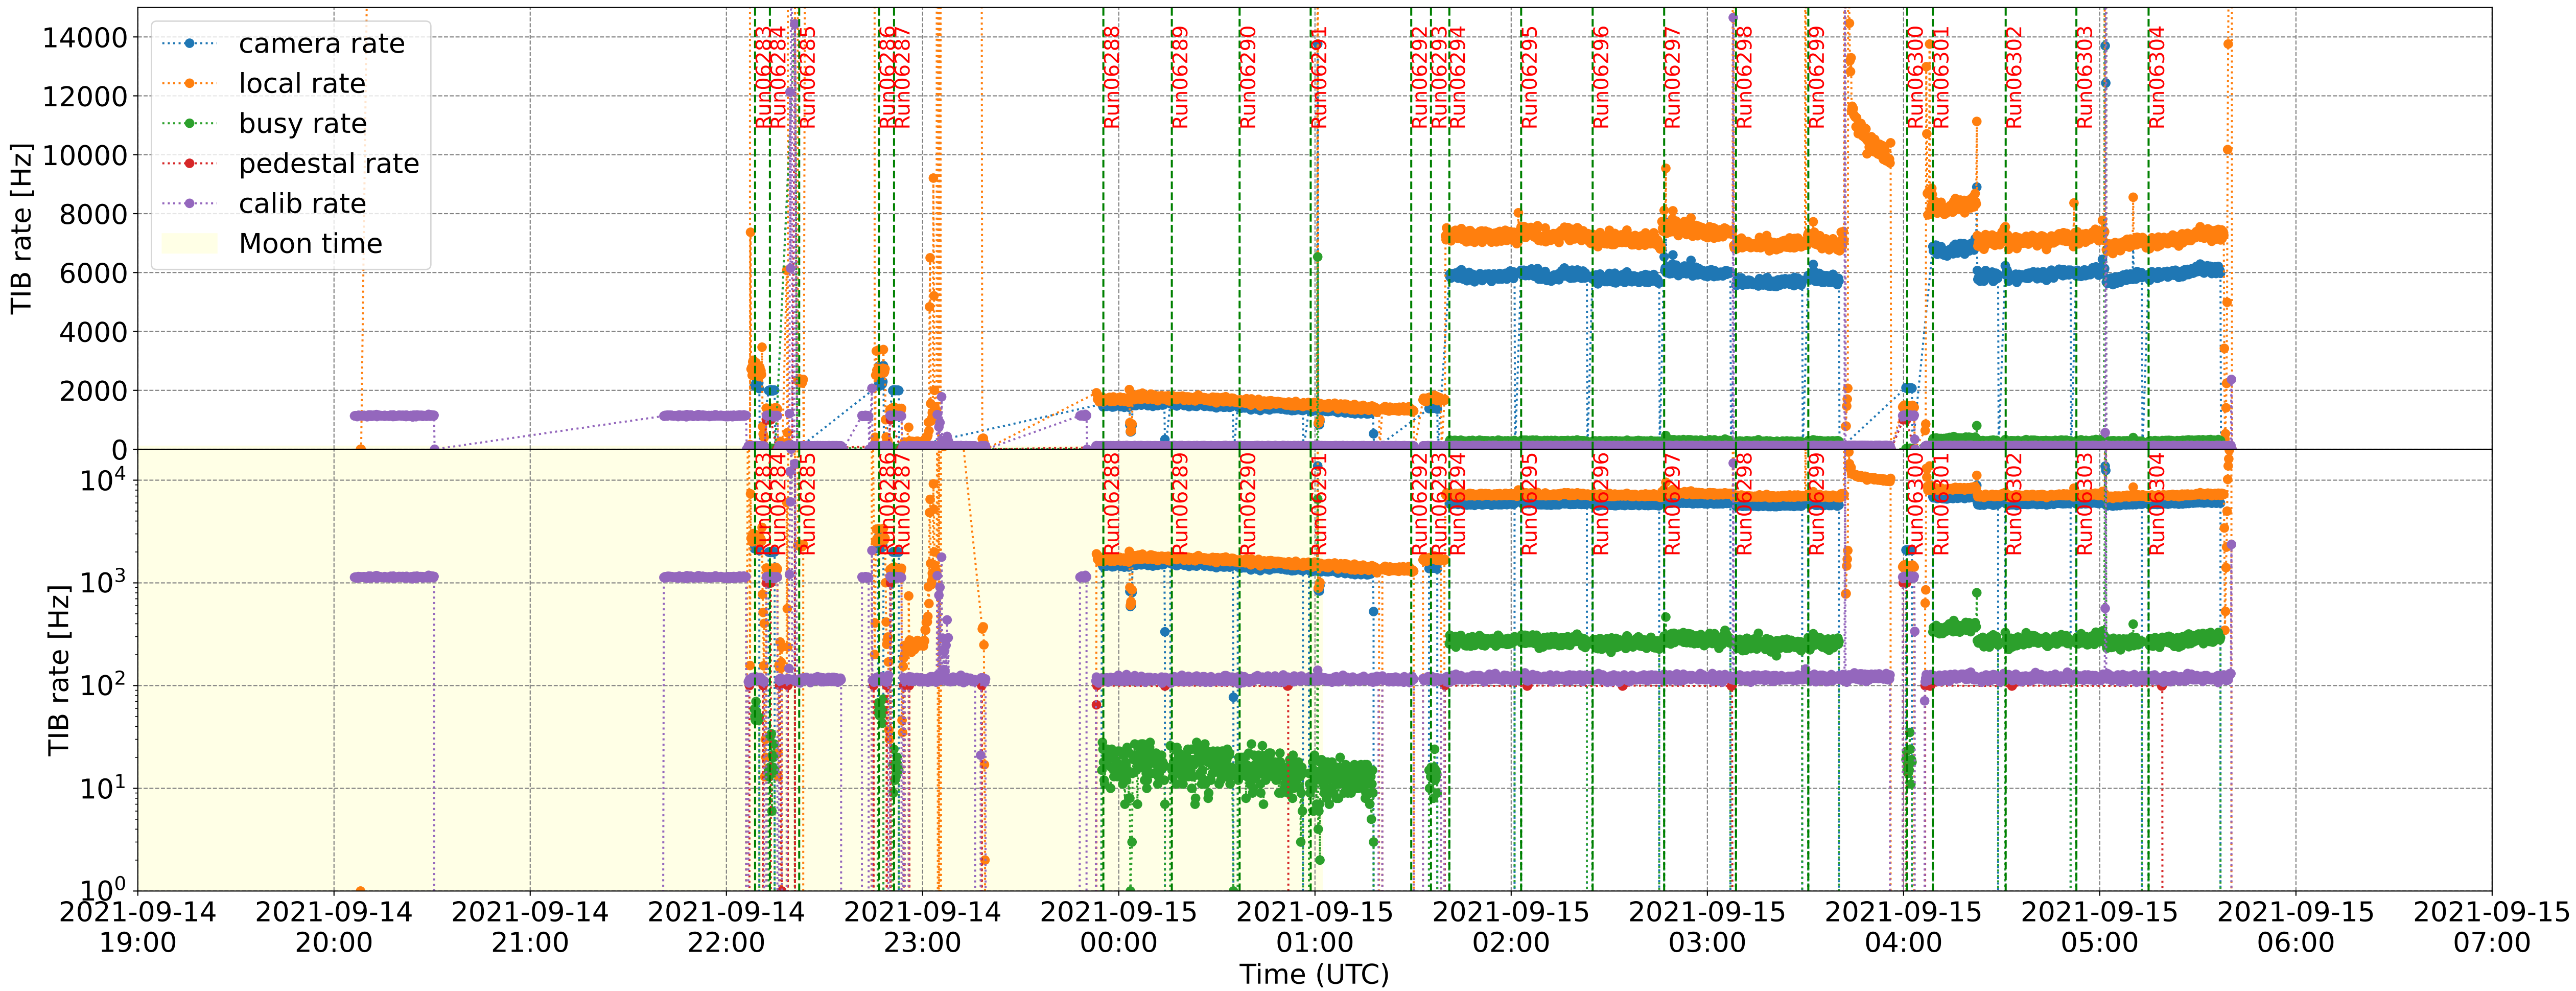

2021-9-14

2021-9-14

2021-9-14

Calibration Box (2021-9-14)