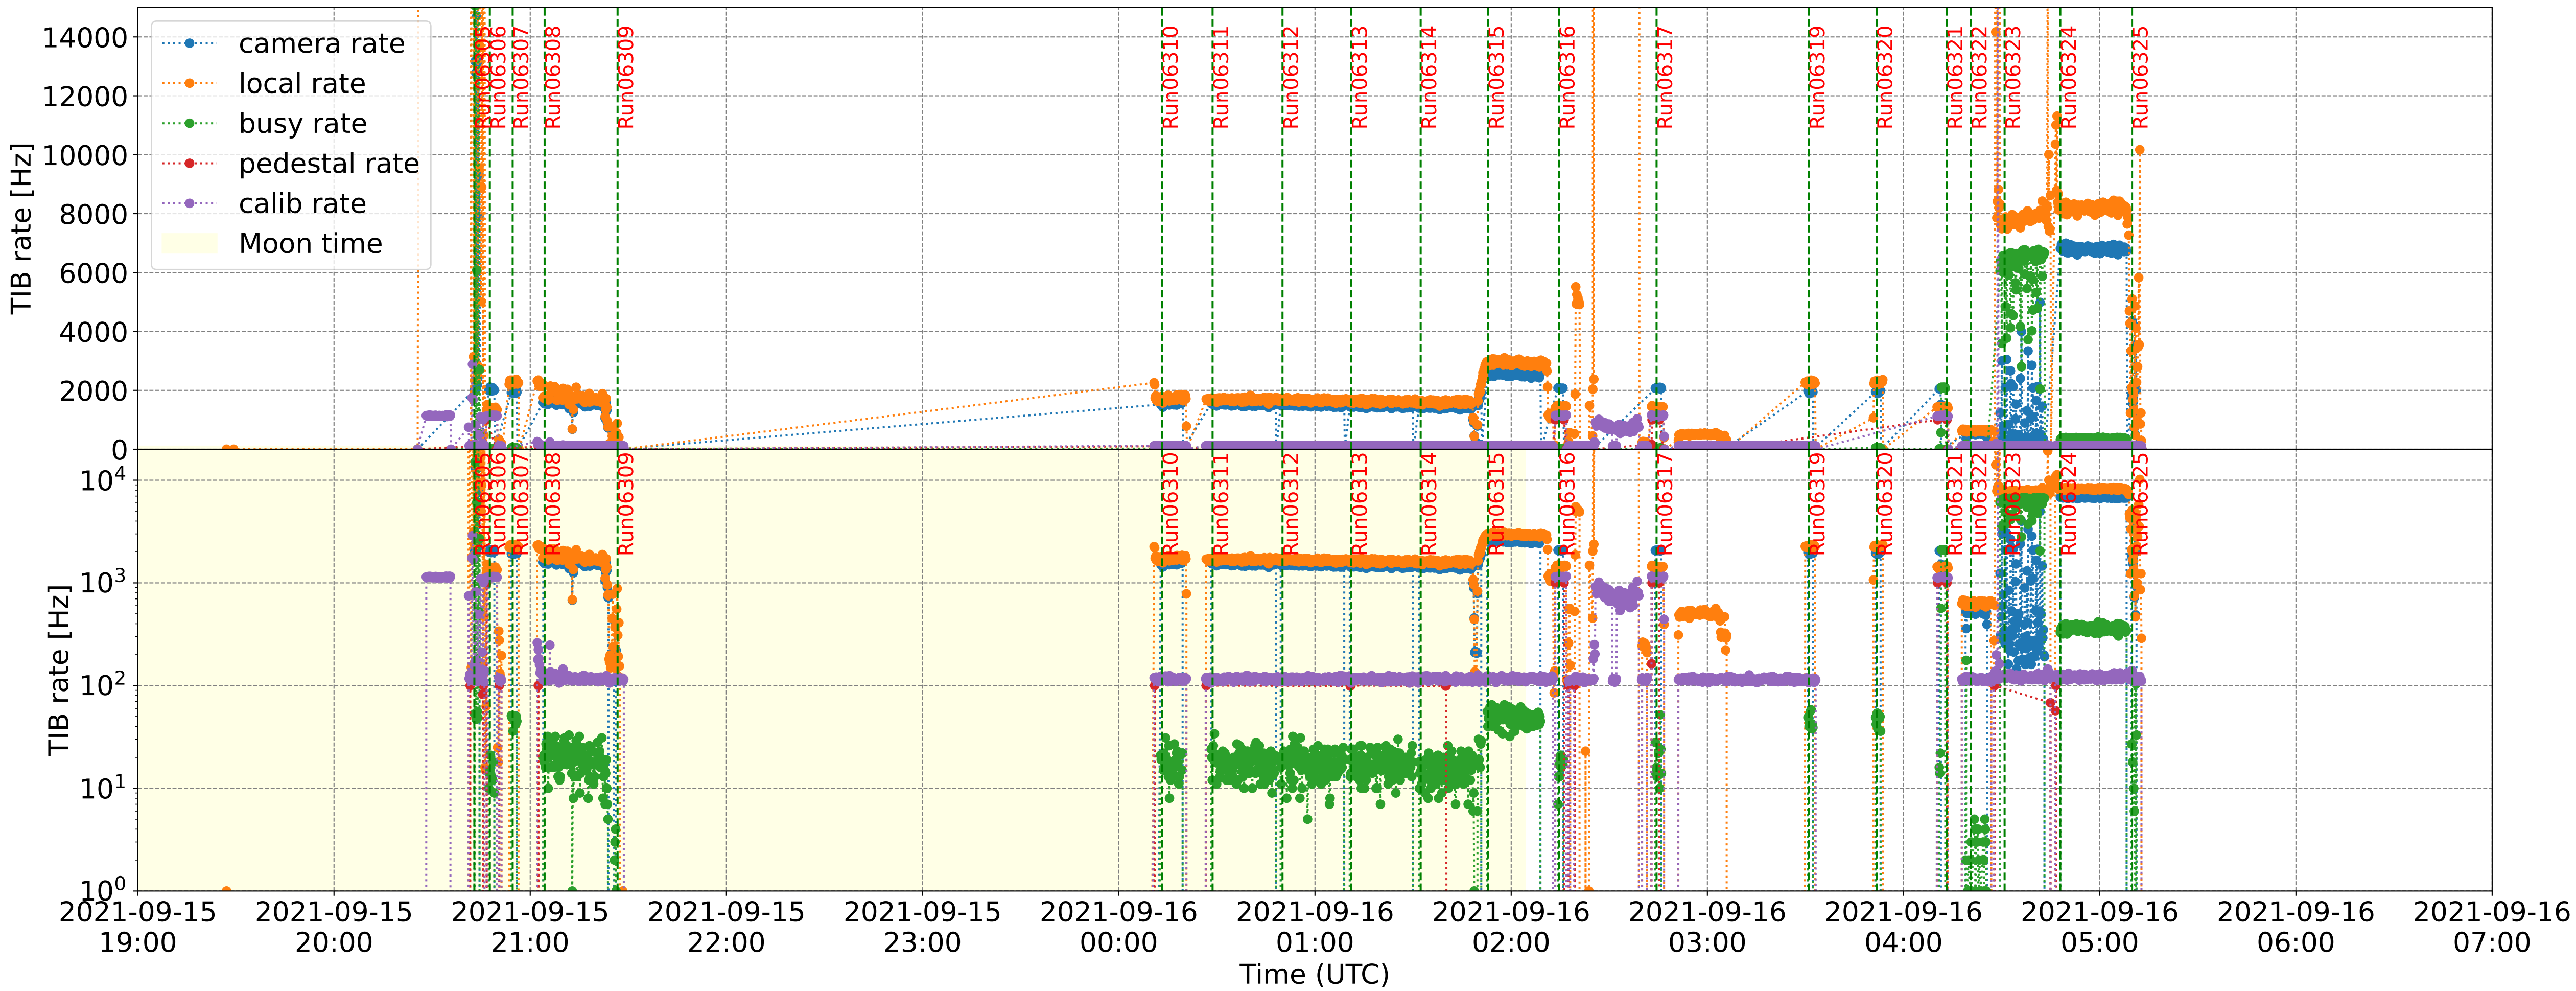

2021-9-15

2021-9-15

2021-9-15

Calibration Box (2021-9-15)