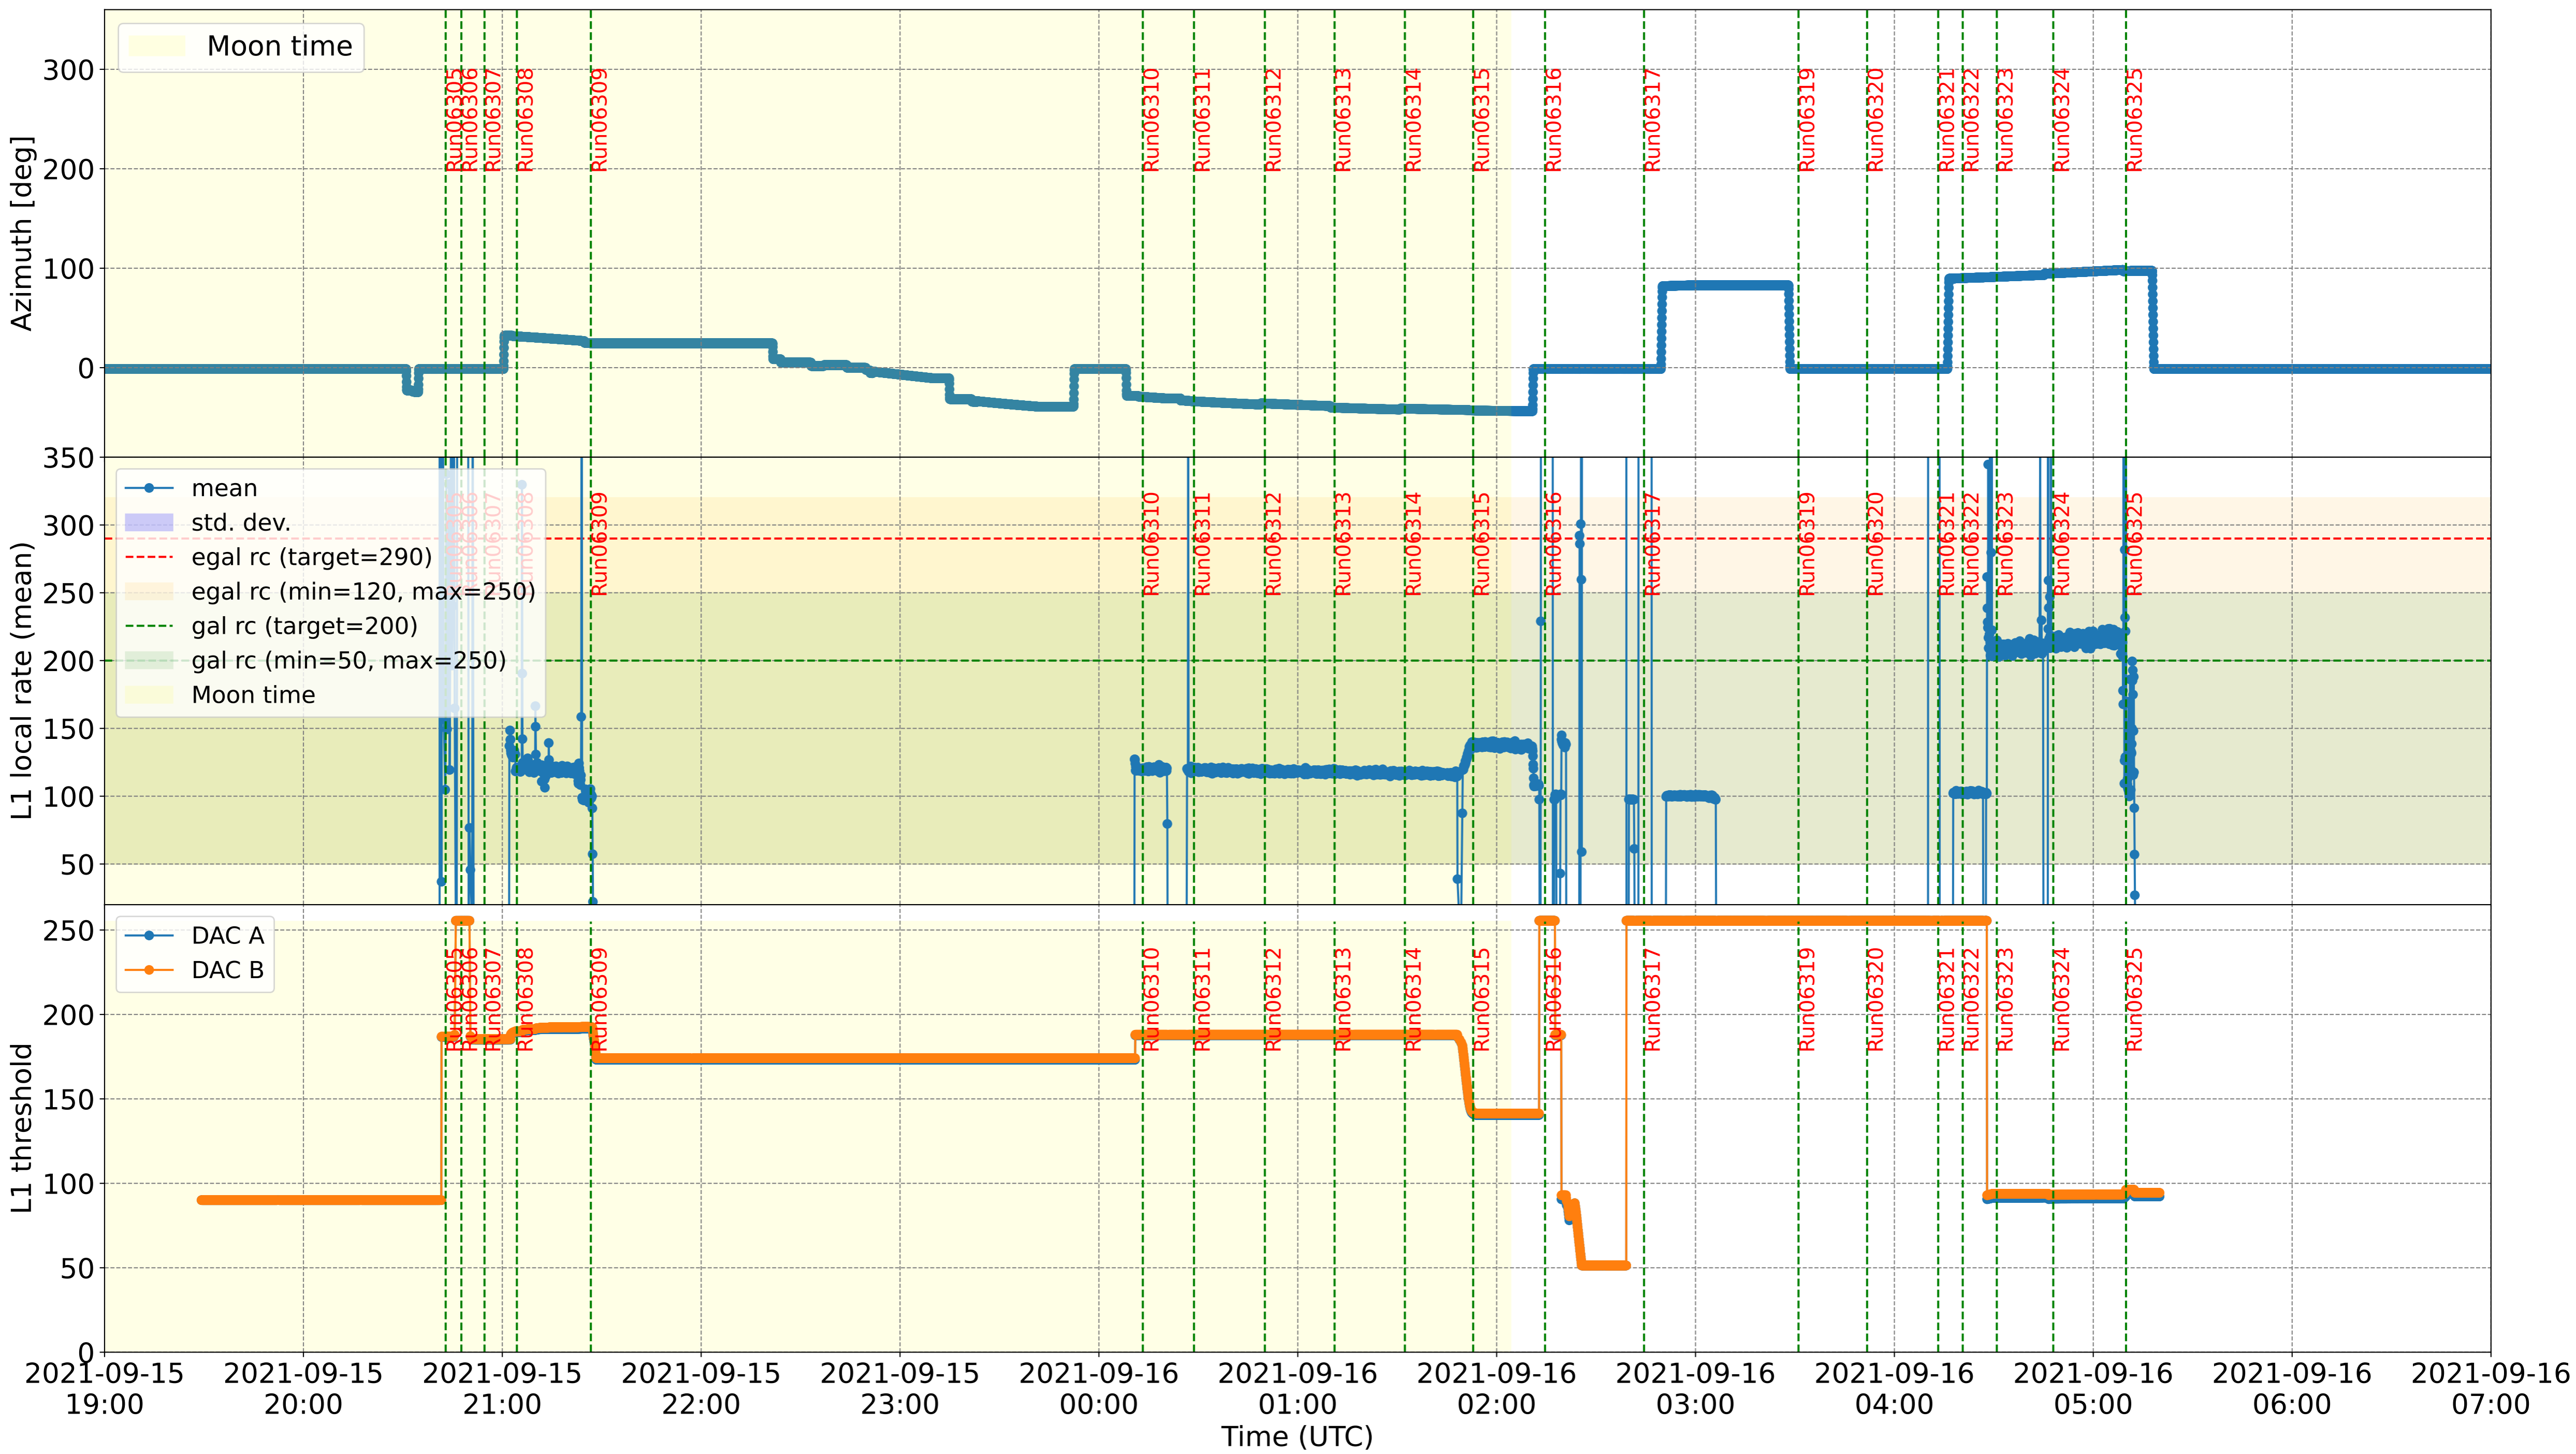

2021-9-15

2021-9-15

2021-9-15

Calibration Box (2021-9-15)