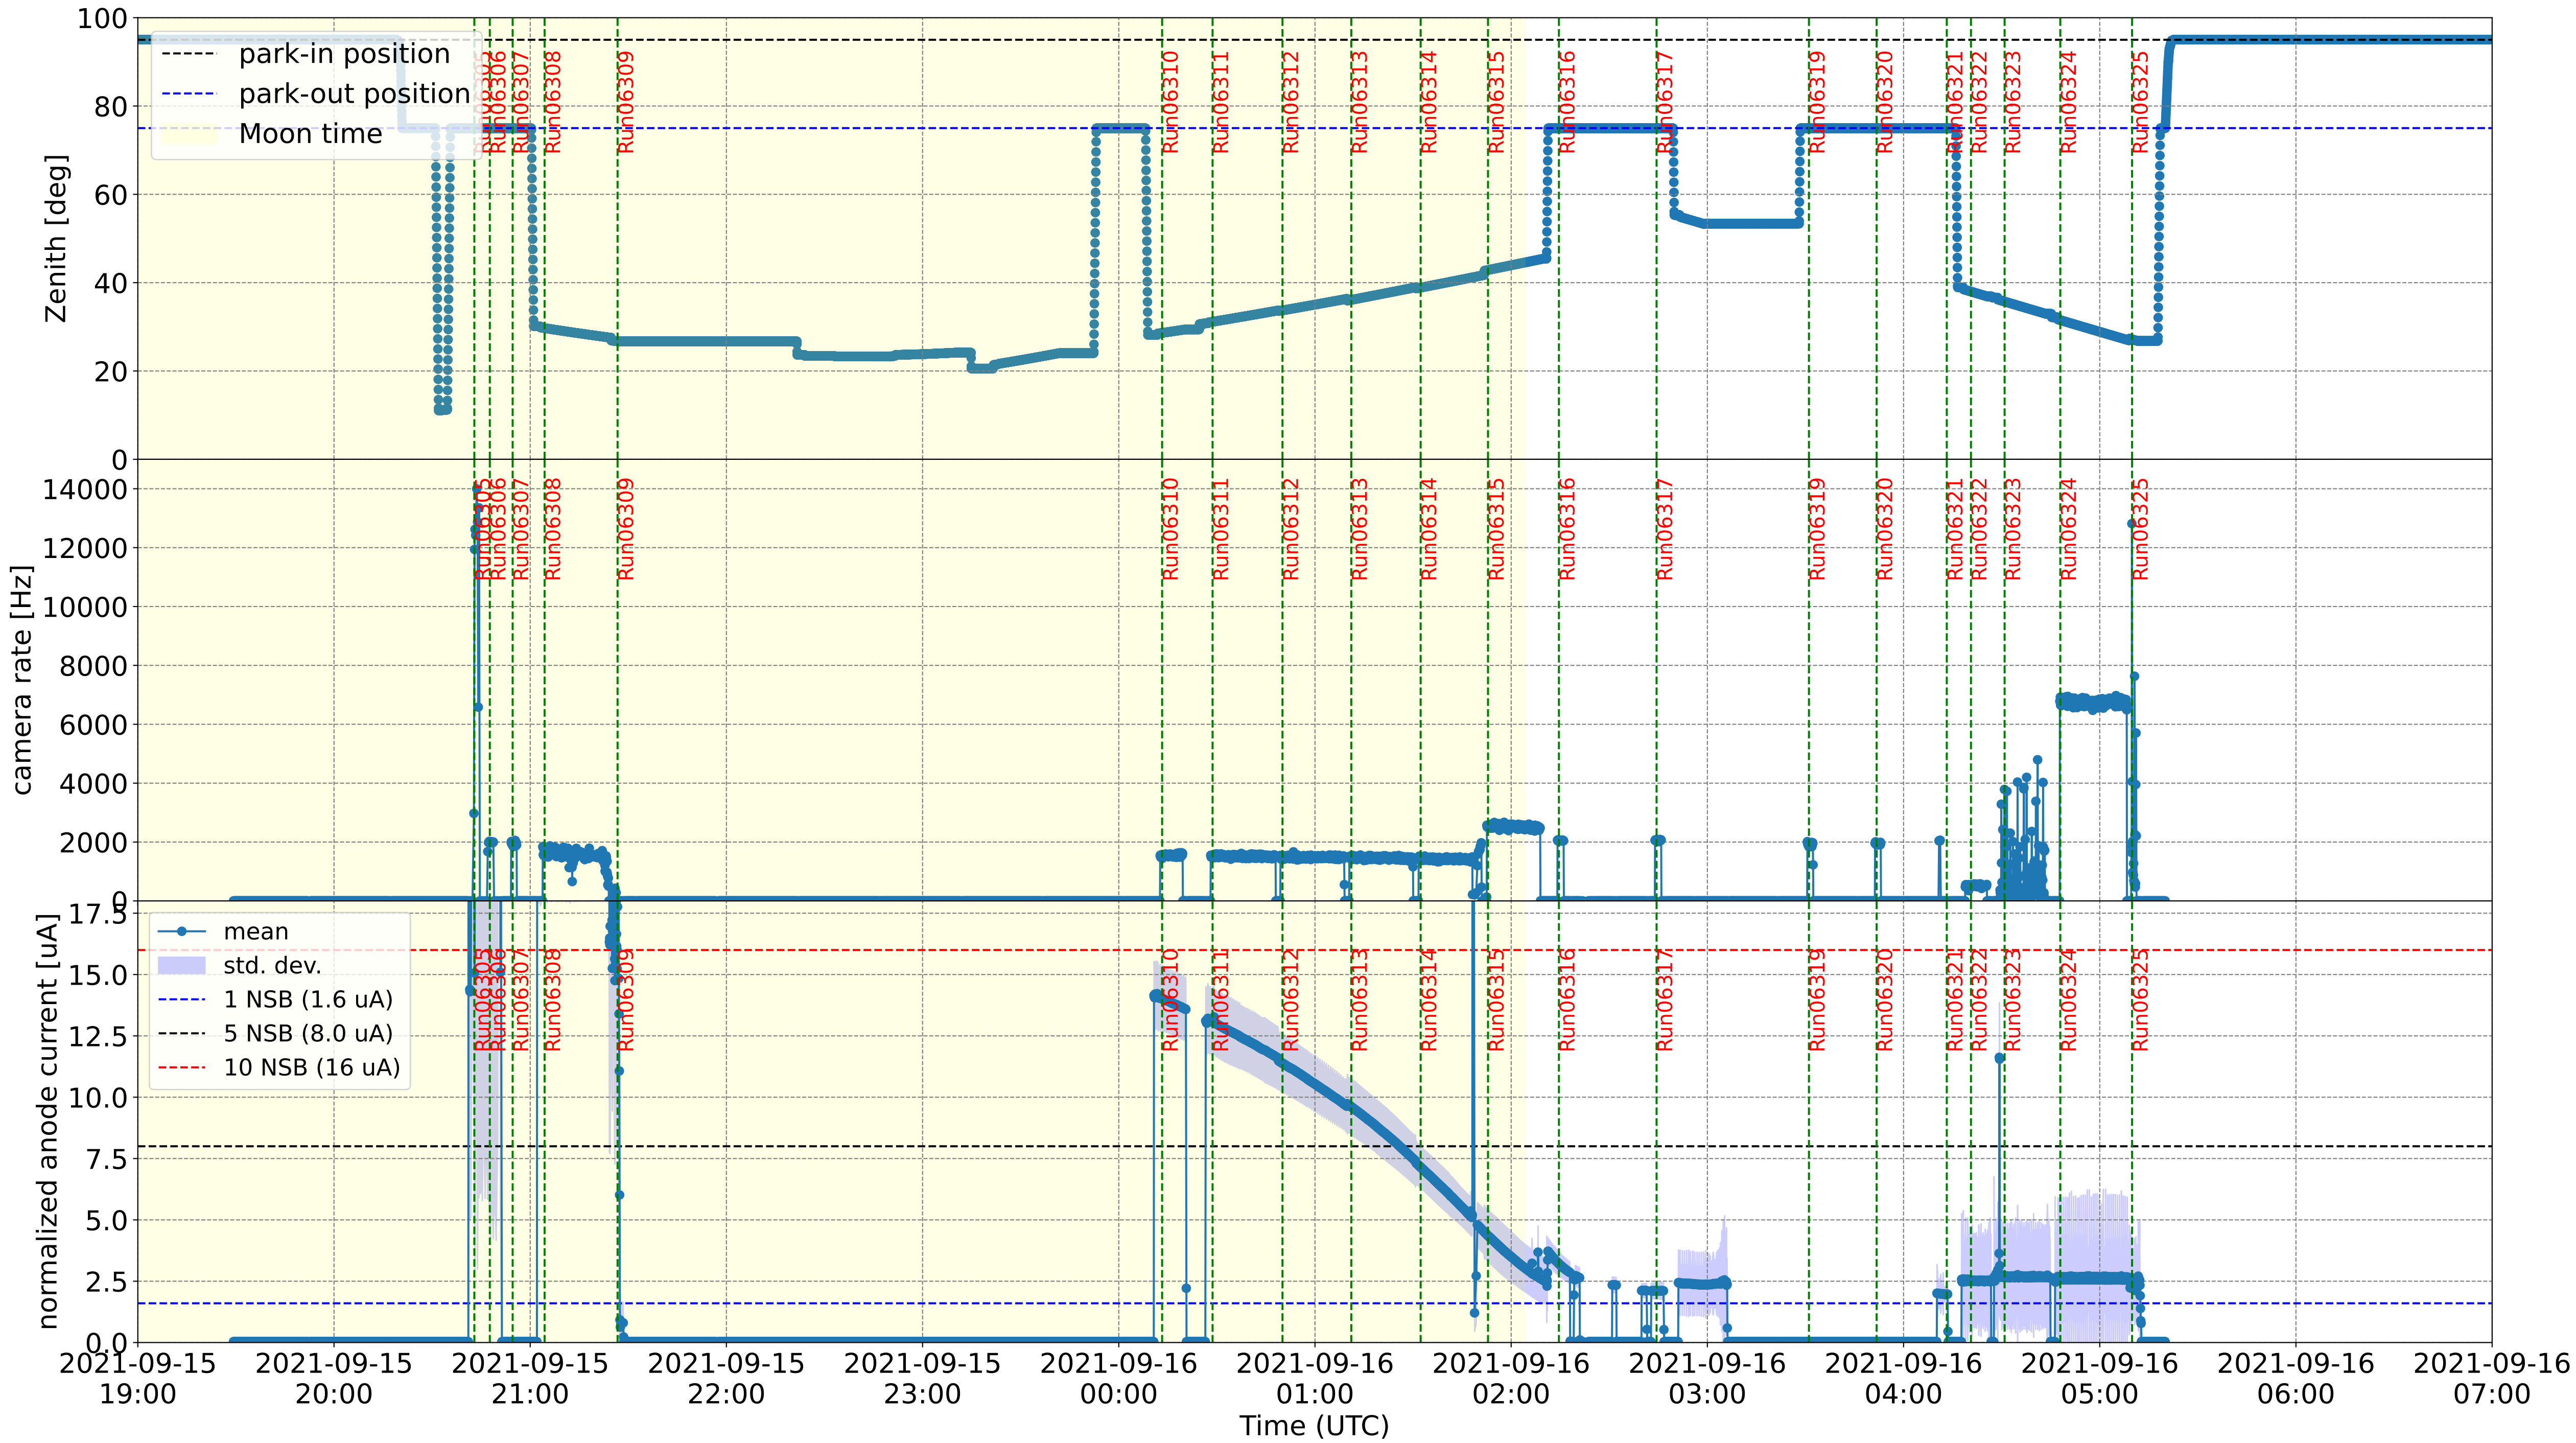

2021-9-15

2021-9-15

2021-9-15

Calibration Box (2021-9-15)