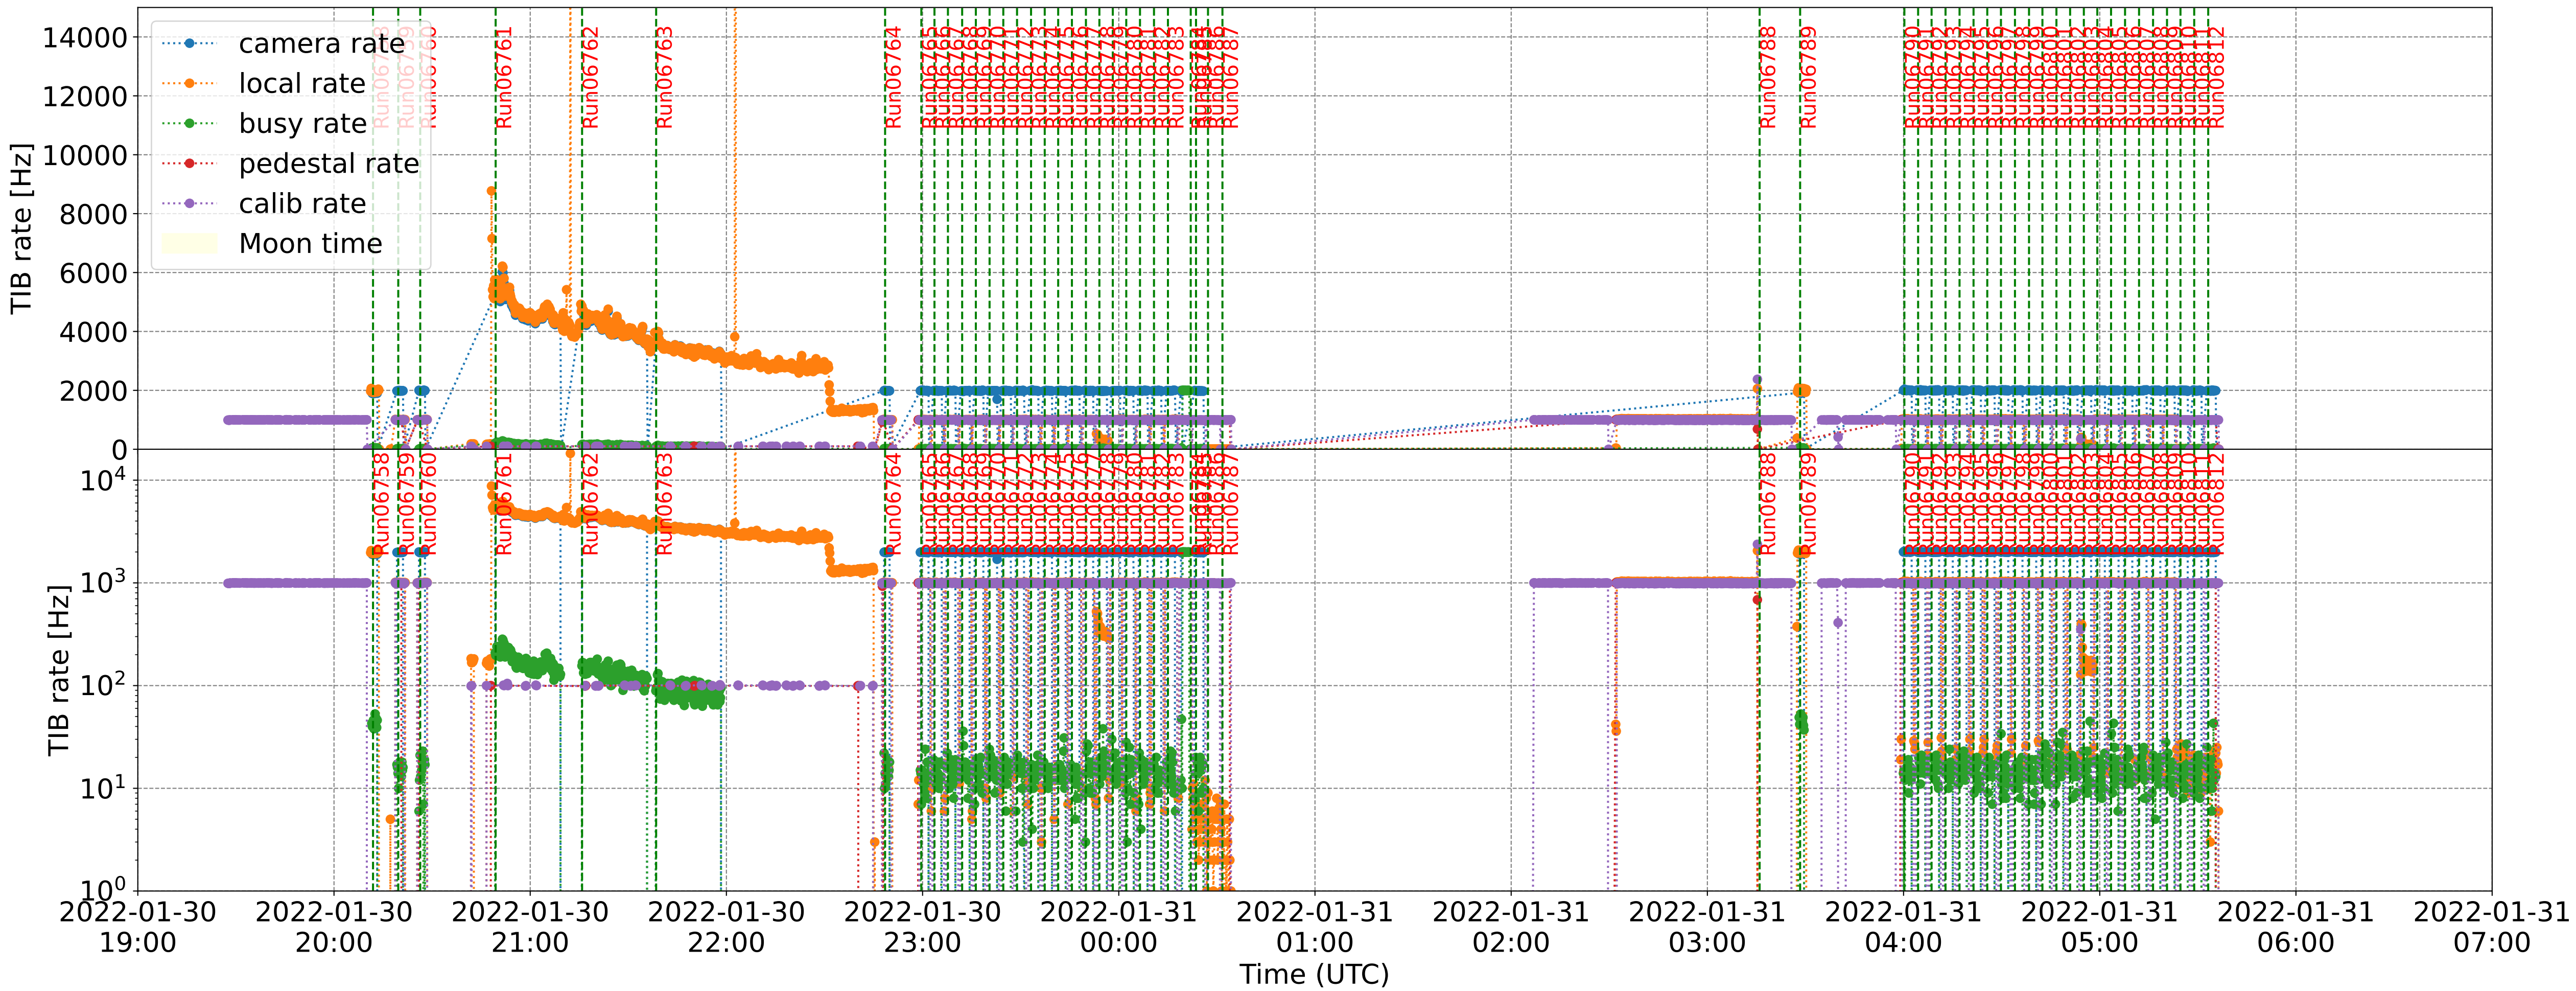

2022-1-30

2022-1-30

Calibration Box (2022-1-30)