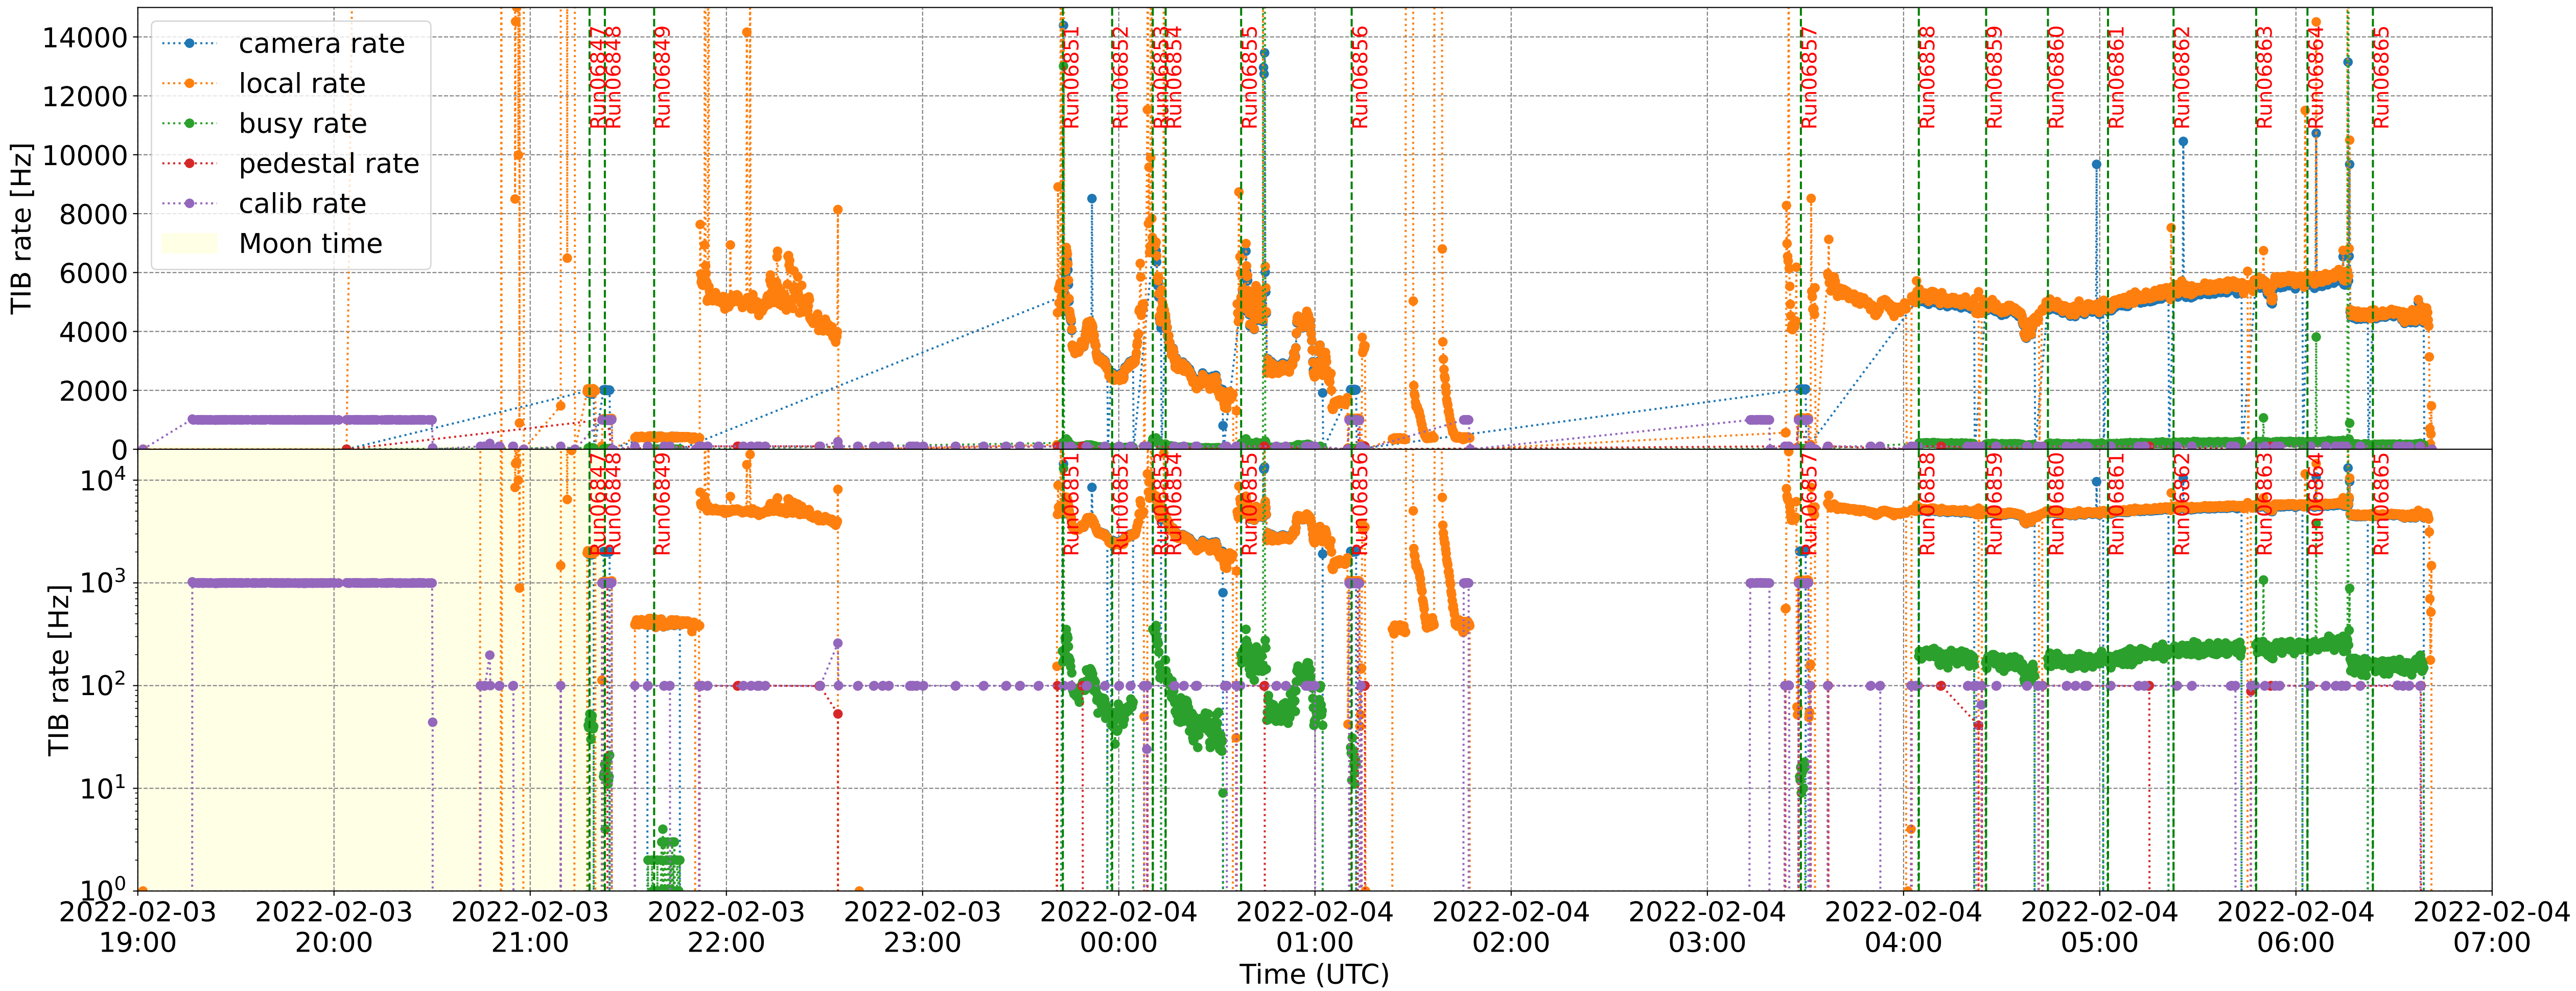

2022-2-3

2022-2-3

# Calibration Box (2022-2-3)