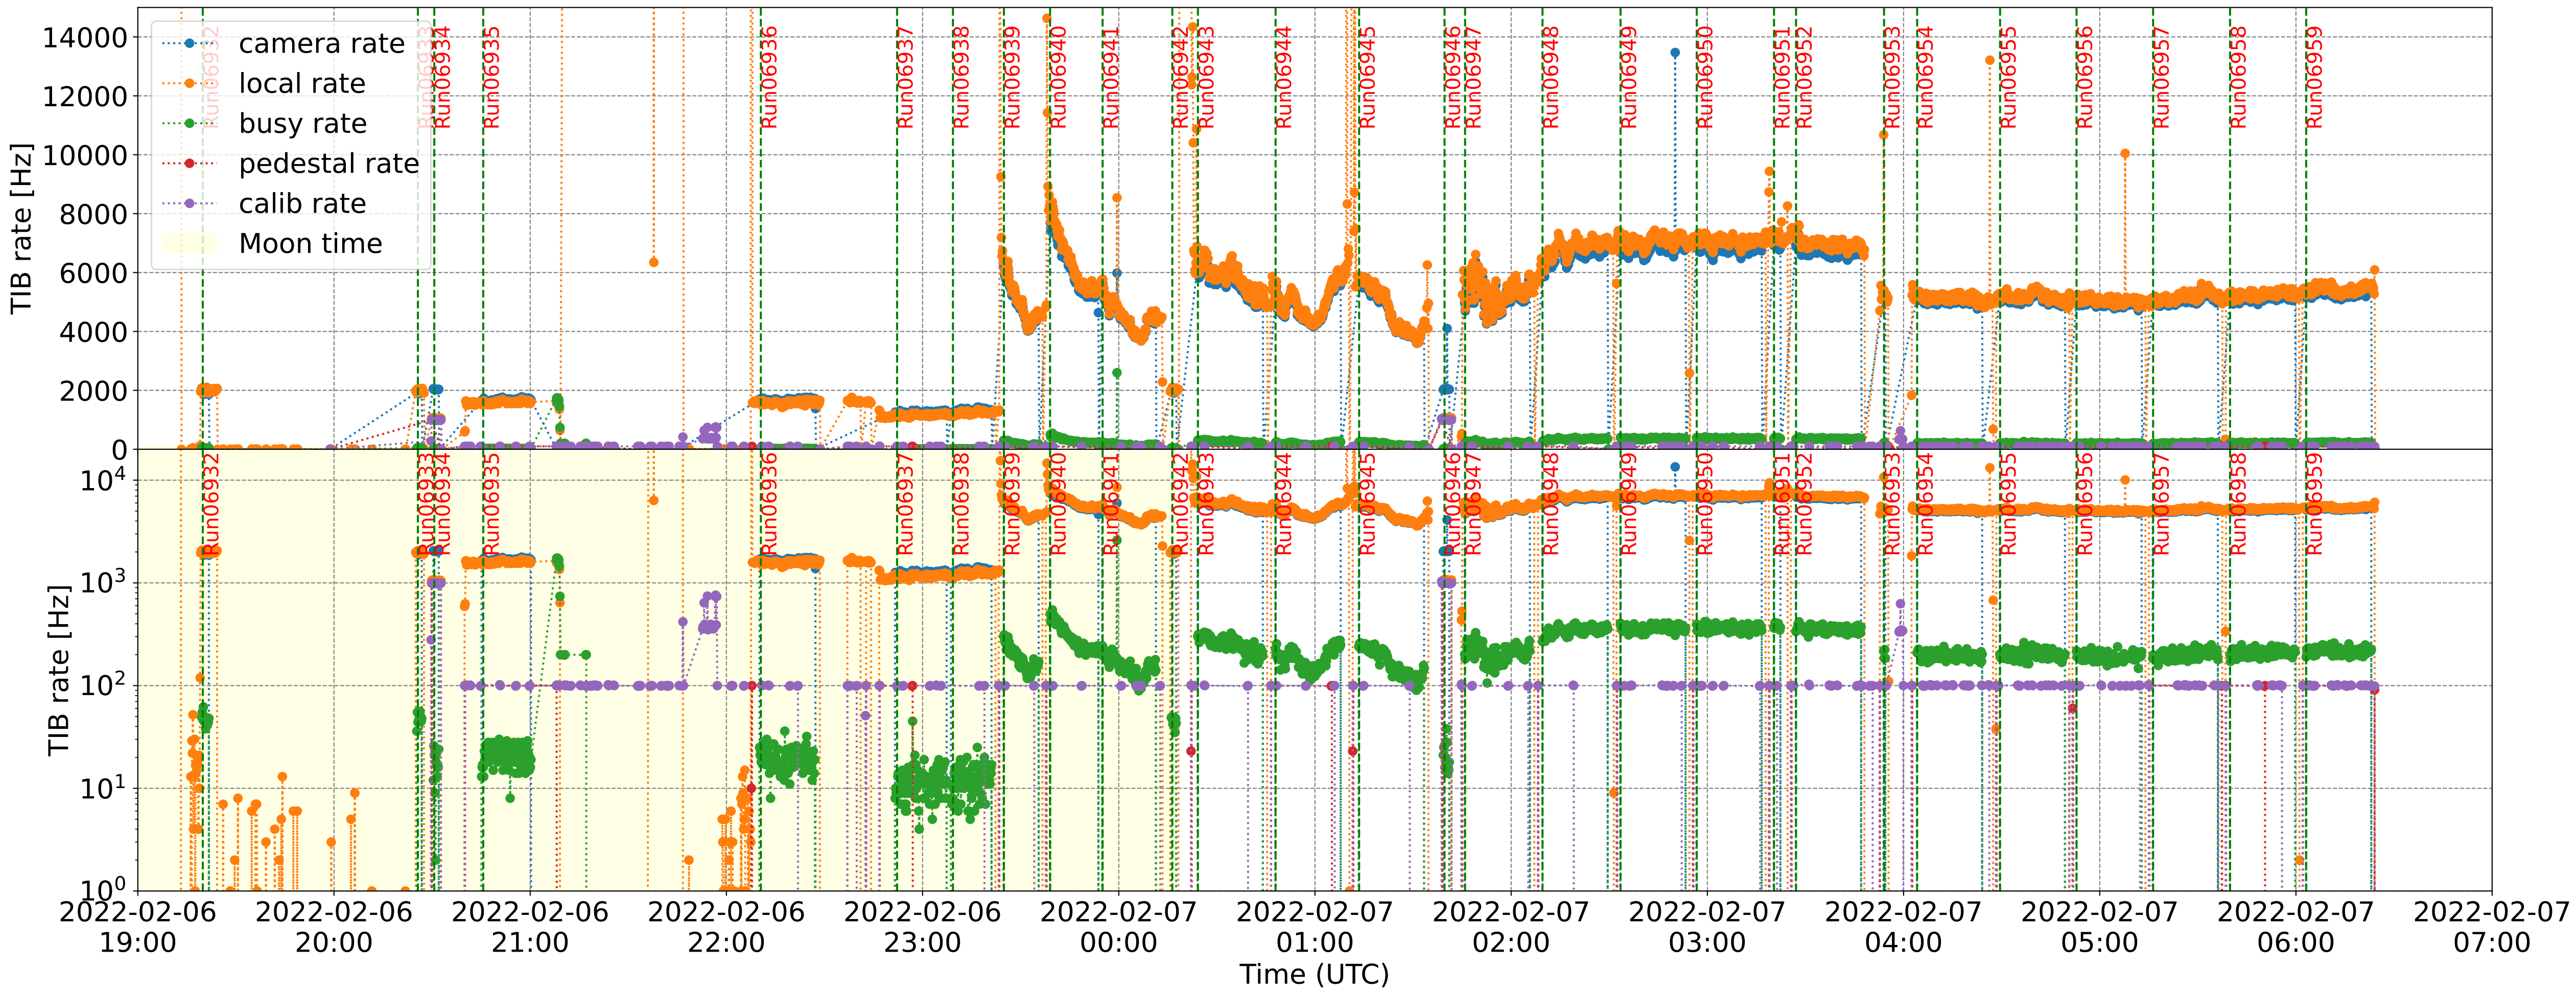

2022-2-6

2022-2-6

# Calibration Box (2022-2-6)