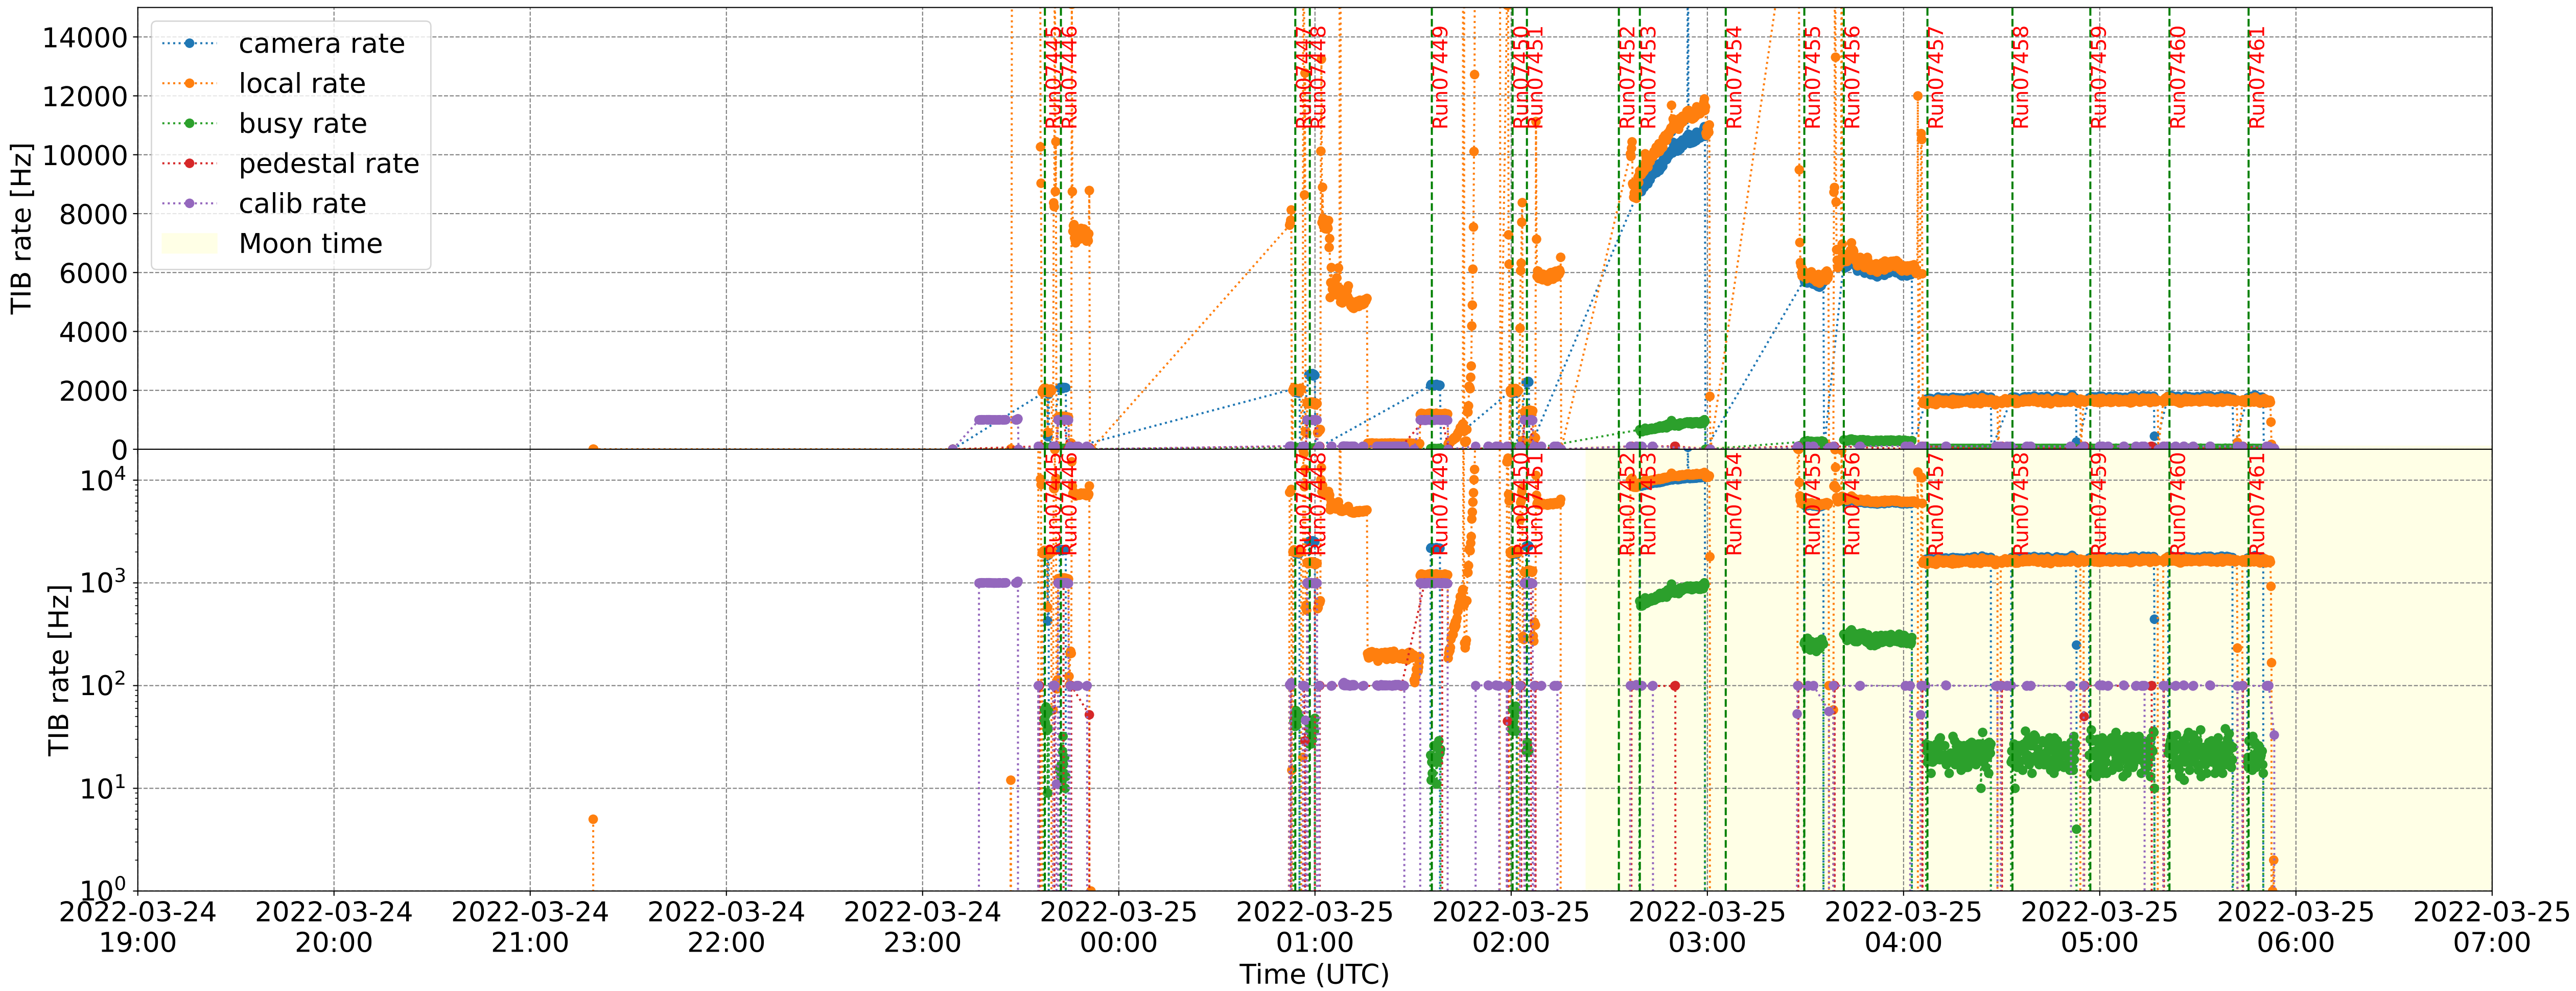

2022-3-24

2022-3-24

2022-3-24

Calibration Box (2022-3-24)