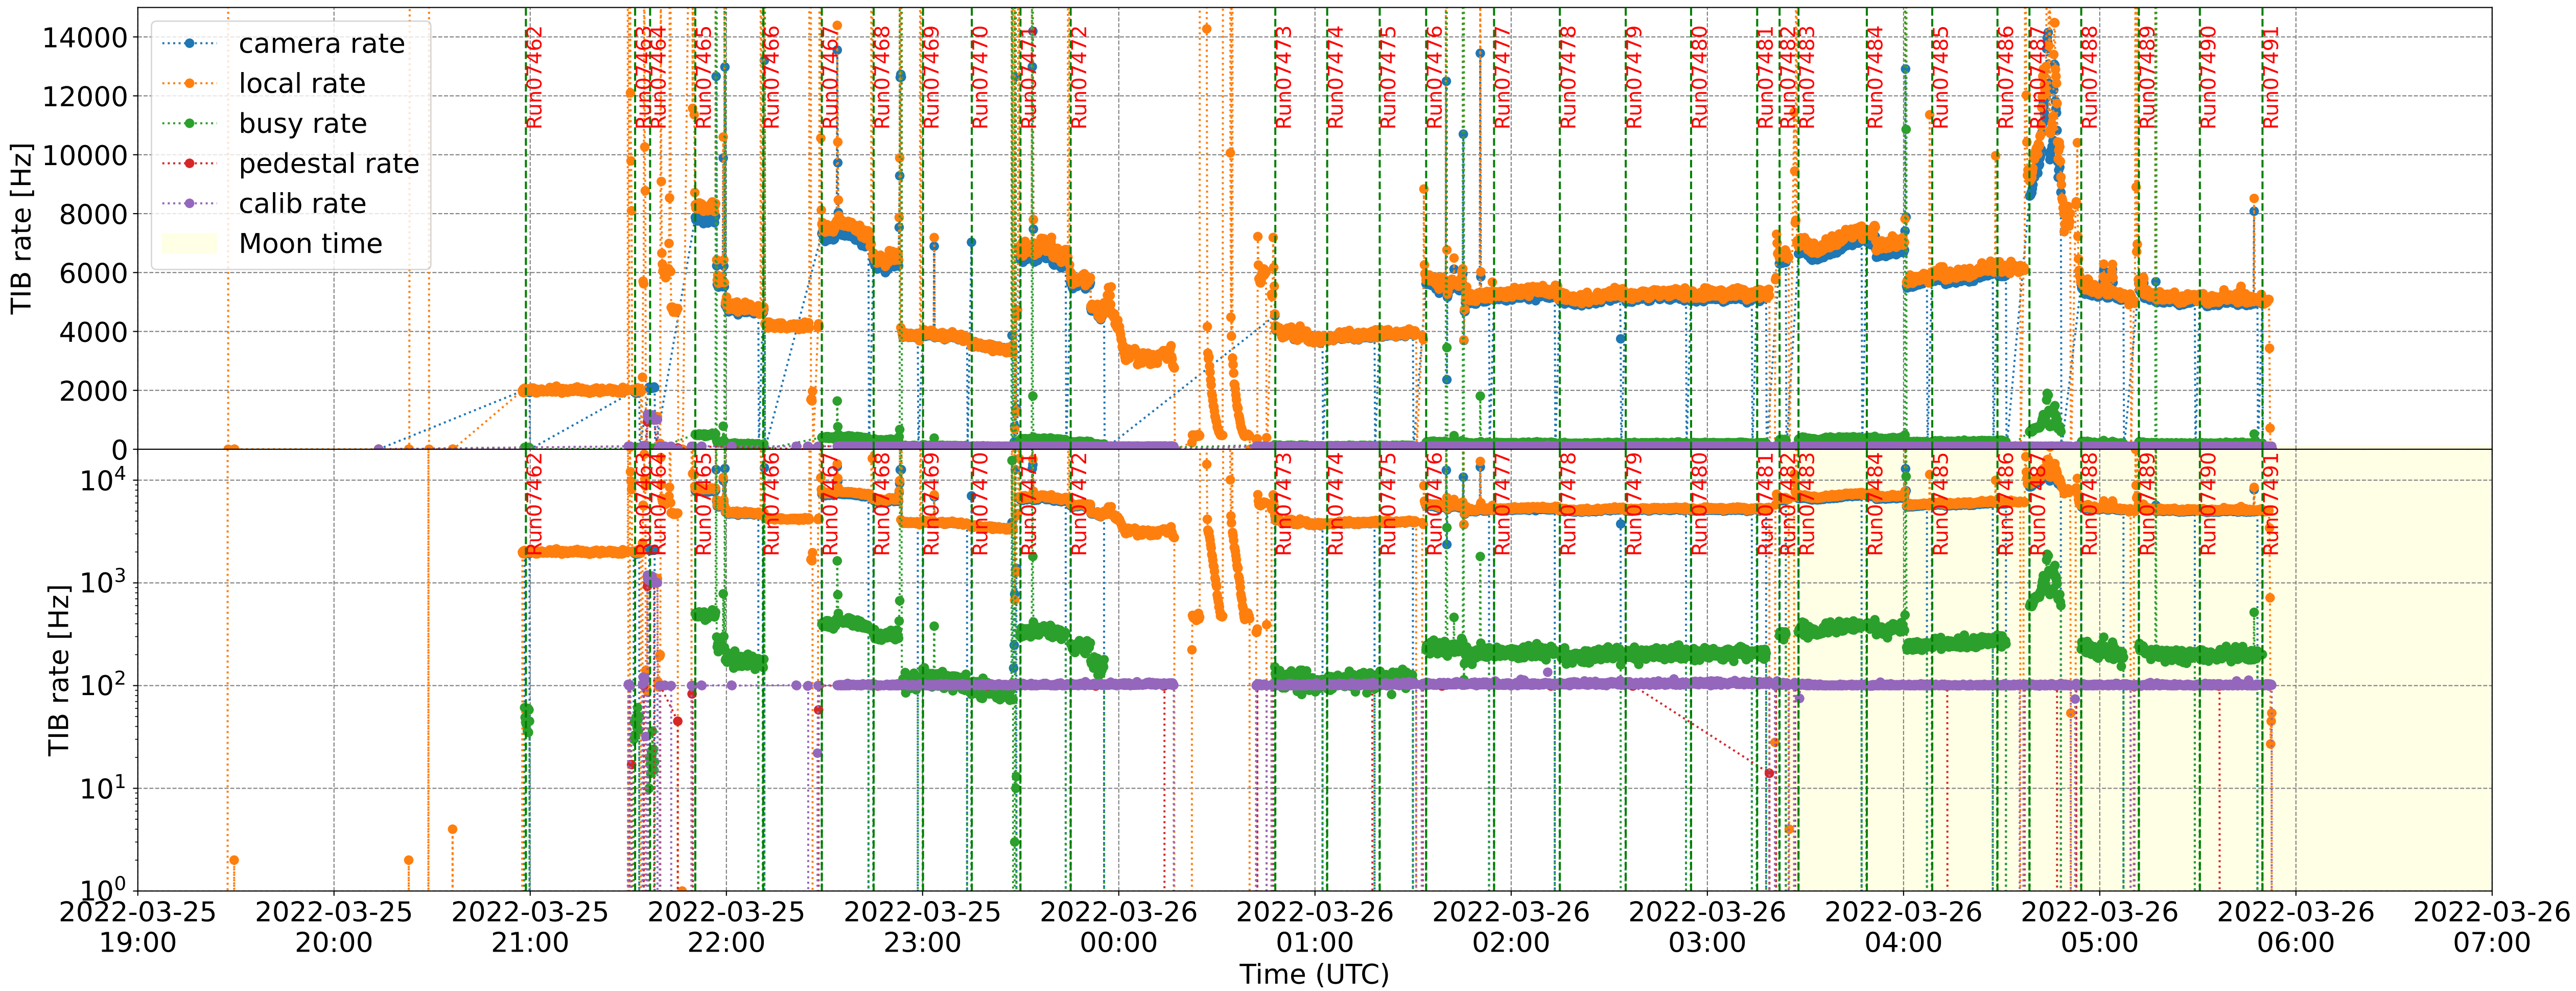

2022-3-25

2022-3-25

2022-3-25

Calibration Box (2022-3-25)