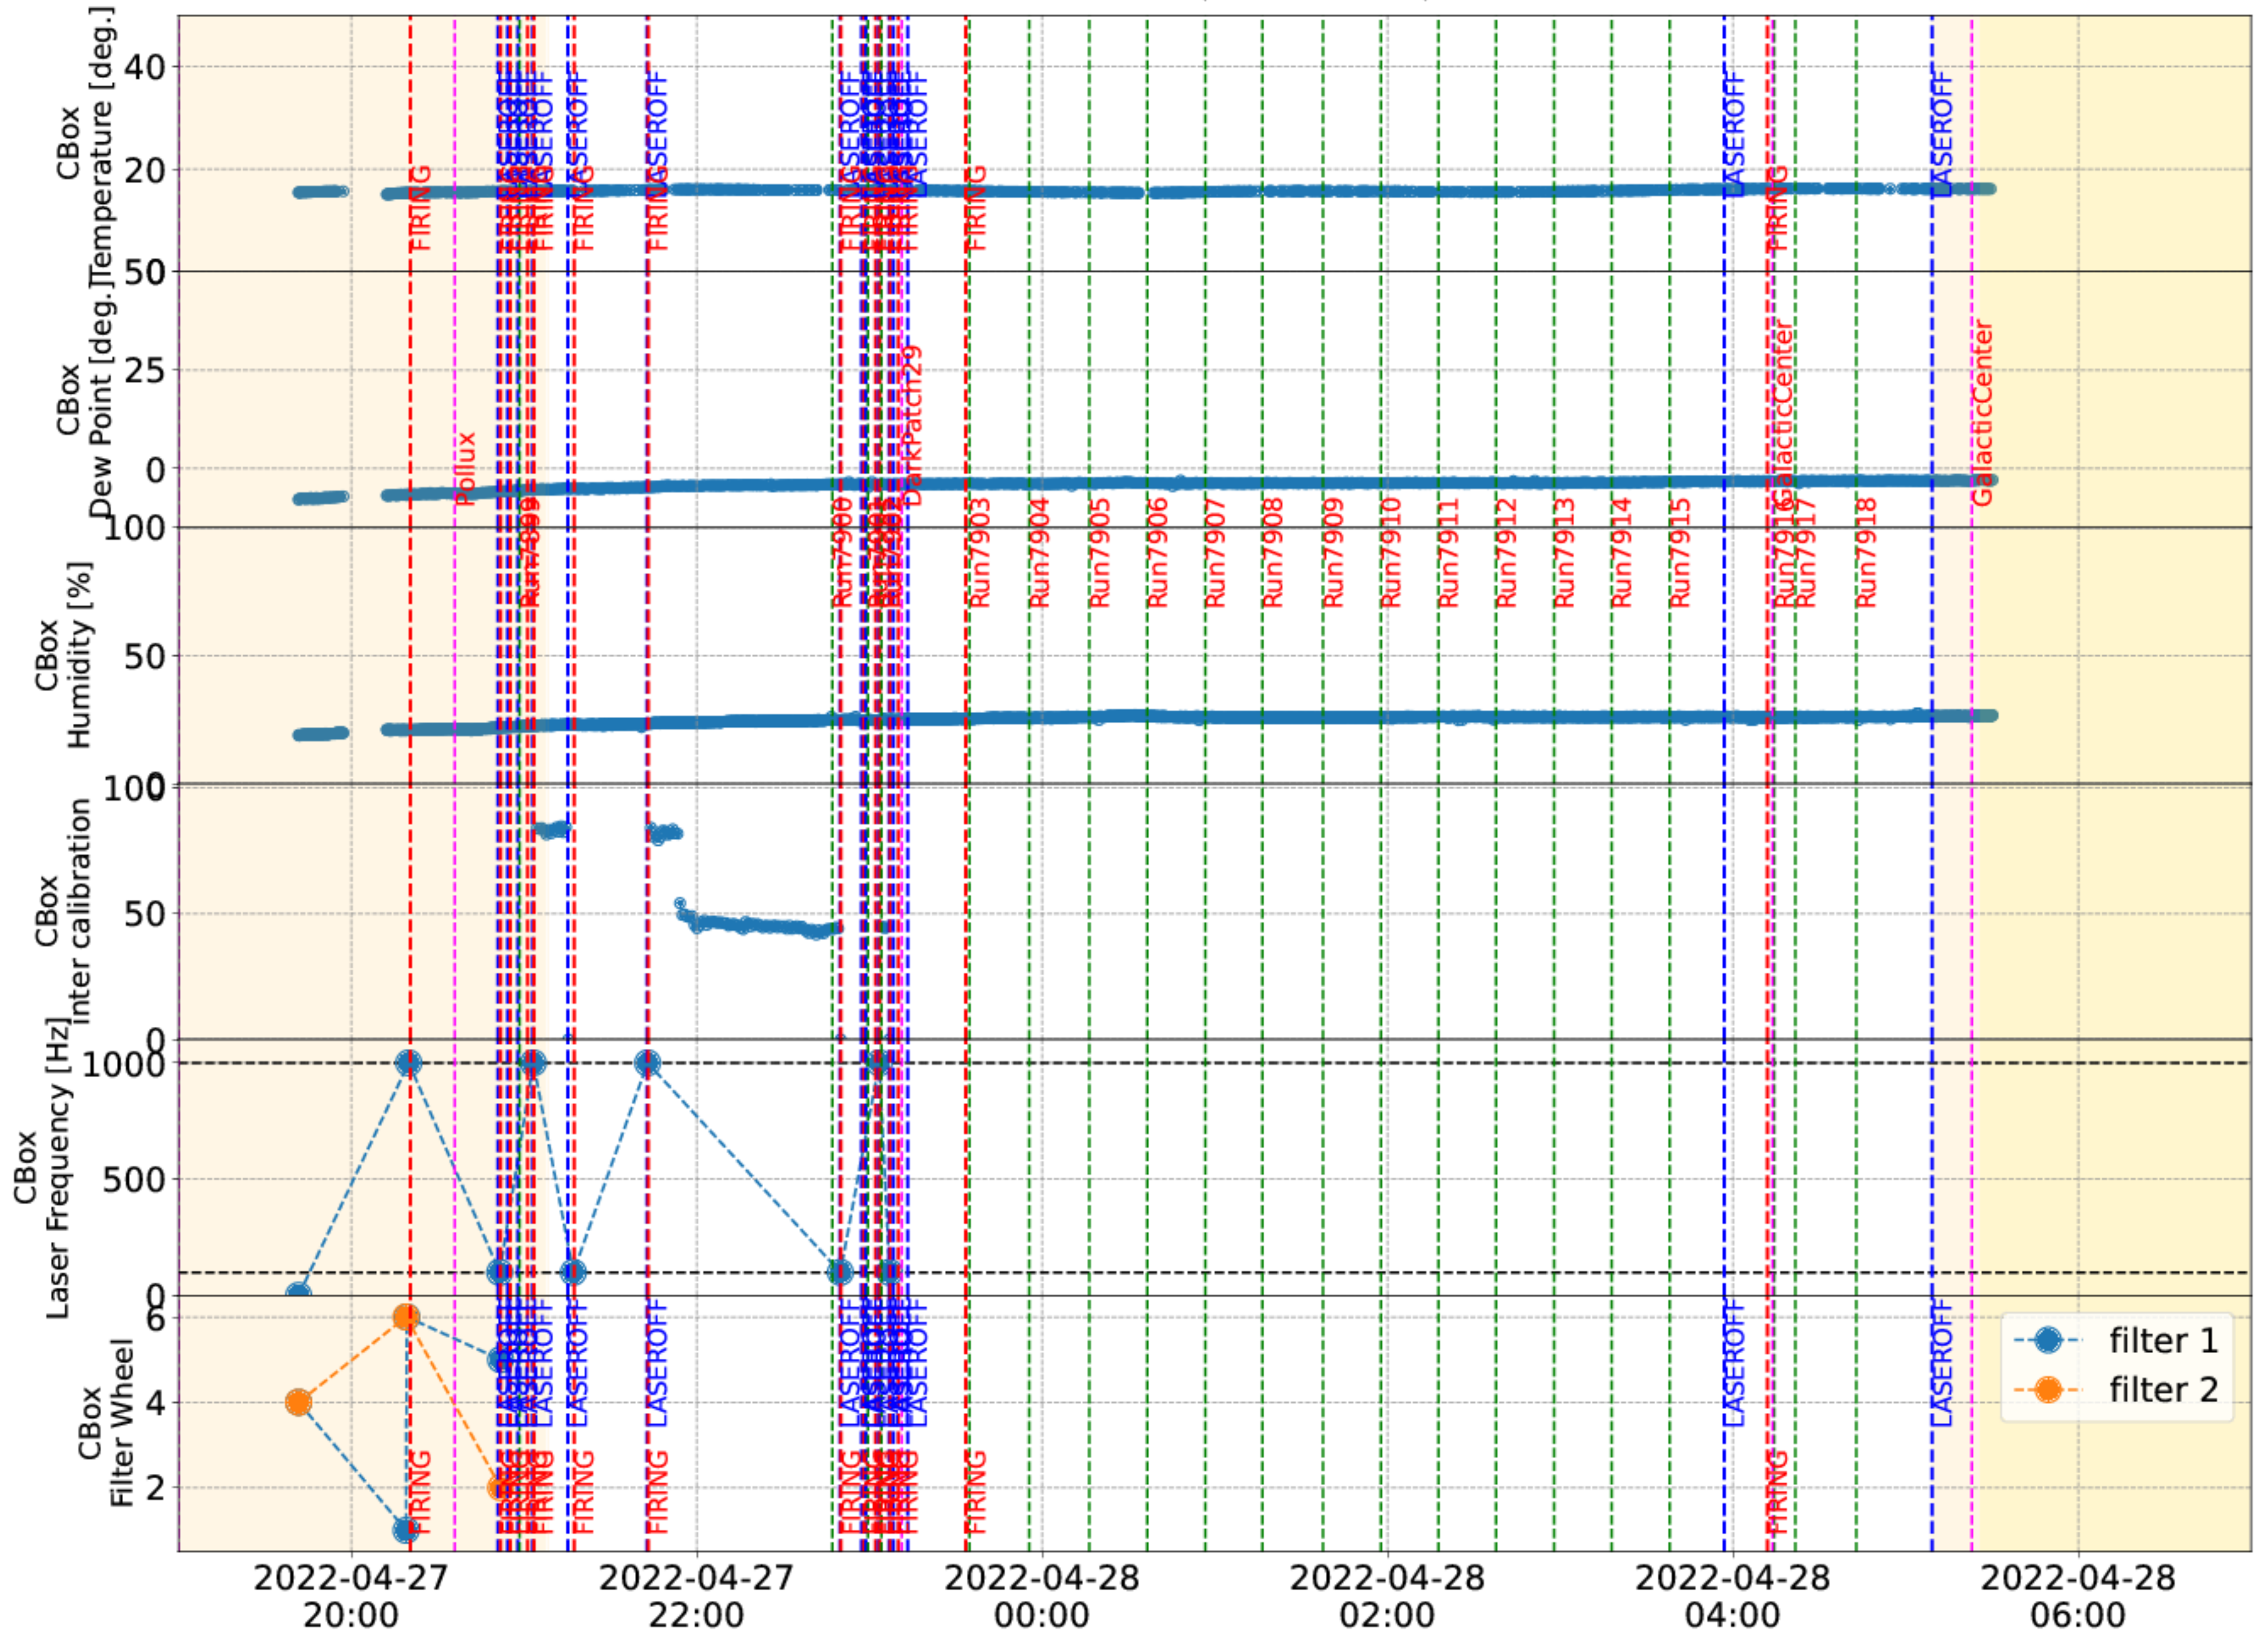

# Calibration Box (2022-4-27)

run	start	stop	obs time [min]	type	LocalRate	PedestalRate	CalibrationRate	BUSYRate	CameraRate	wheel 1	wheel 2	mean HV	mean DC	Zd
7899	22/04/27 20:58	21:00	2.2	DRS	2022.0	0.0	0.0	45.0	1977.0	5.0	2.0	2	0.09	75.0
7900	22/04/27 22:47	22:49	2.3	PED+ CAL	1110.0	1000.0	1016.0	0.0	0.0	5.0	2.0	1064	10.54	20.0
7901	22/04/27 22:59	23:01	2.2	DRS	1978.0	0.0	0.0	50.0	1928.0	5.0	2.0	19	0.09	20.0
7902	22/04/27 23:04	23:06	2.3	PED+ CAL	1088.0	1000.0	1024.0	0.0	0.0	5.0	2.0	1064	9.97	20.0
7903	22/04/27 23:34	23:54	19.8		6837.0	100.0	111.0	359.0	6567.0	5.0	2.0	1064	8.7	59.0
7904	22/04/27 23:55	00:15	20.2		6220.0	100.0	112.0	0.0	0.0	5.0	2.0	1064	7.95	54.0
7905	22/04/28 00:16	00:35	19.2		4785.0	100.0	111.0	0.0	0.0	5.0	2.0	1064	7.51	49.0
7906	22/04/28 00:36	00:55	19.4		4770.0	100.0	104.0	0.0	0.0	5.0	2.0	1064	7.11	45.0
7907	22/04/28 00:56	01:15	19.2		4826.0	100.0	114.0	0.0	0.0	5.0	2.0	1064	6.71	41.0
7908	22/04/28 01:16	01:36	20.3		5032.0	100.0	110.0	0.0	0.0	5.0	2.0	1064	6.33	36.0
7909	22/04/28 01:37	01:56	19.3		5371.0	100.0	109.0	209.0	5253.0	5.0	2.0	1064	5.64	32.0
7910	22/04/28 01:57	02:17	19.2		5455.0	100.0	108.0	0.0	0.0	5.0	2.0	1064	5.36	28.0
7911	22/04/28 02:17	02:37	19.4		5748.0	100.0	111.0	233.0	5600.0	5.0	2.0	1064	5.25	24.0
7912	22/04/28 02:37	02:57	19.3		5826.0	100.0	109.0	266.0	5646.0	5.0	2.0	1064	5.19	18.0
7913	22/04/28 02:57	03:17	19.3		5926.0	100.0	105.0	258.0	5759.0	5.0	2.0	1064	5.06	15.0
7914	22/04/28 03:17	03:37	19.4		6182.0	100.0	105.0	268.0	5998.0	5.0	2.0	1064	4.95	11.0
7915	22/04/28 03:38	03:56	18.2		6309.0	100.0	108.0	0.0	0.0	5.0	2.0	1064	4.92	10.0
7916	22/04/28 04:14	04:20	6.4		8791.0	100.0	110.0	550.0	8328.0	5.0	2.0	1064	10.68	58.0
7917	22/04/28 04:21	04:41	20.1		5865.0	100.0	106.0	242.0	5716.0	5.0	2.0	1064	9.43	58.0