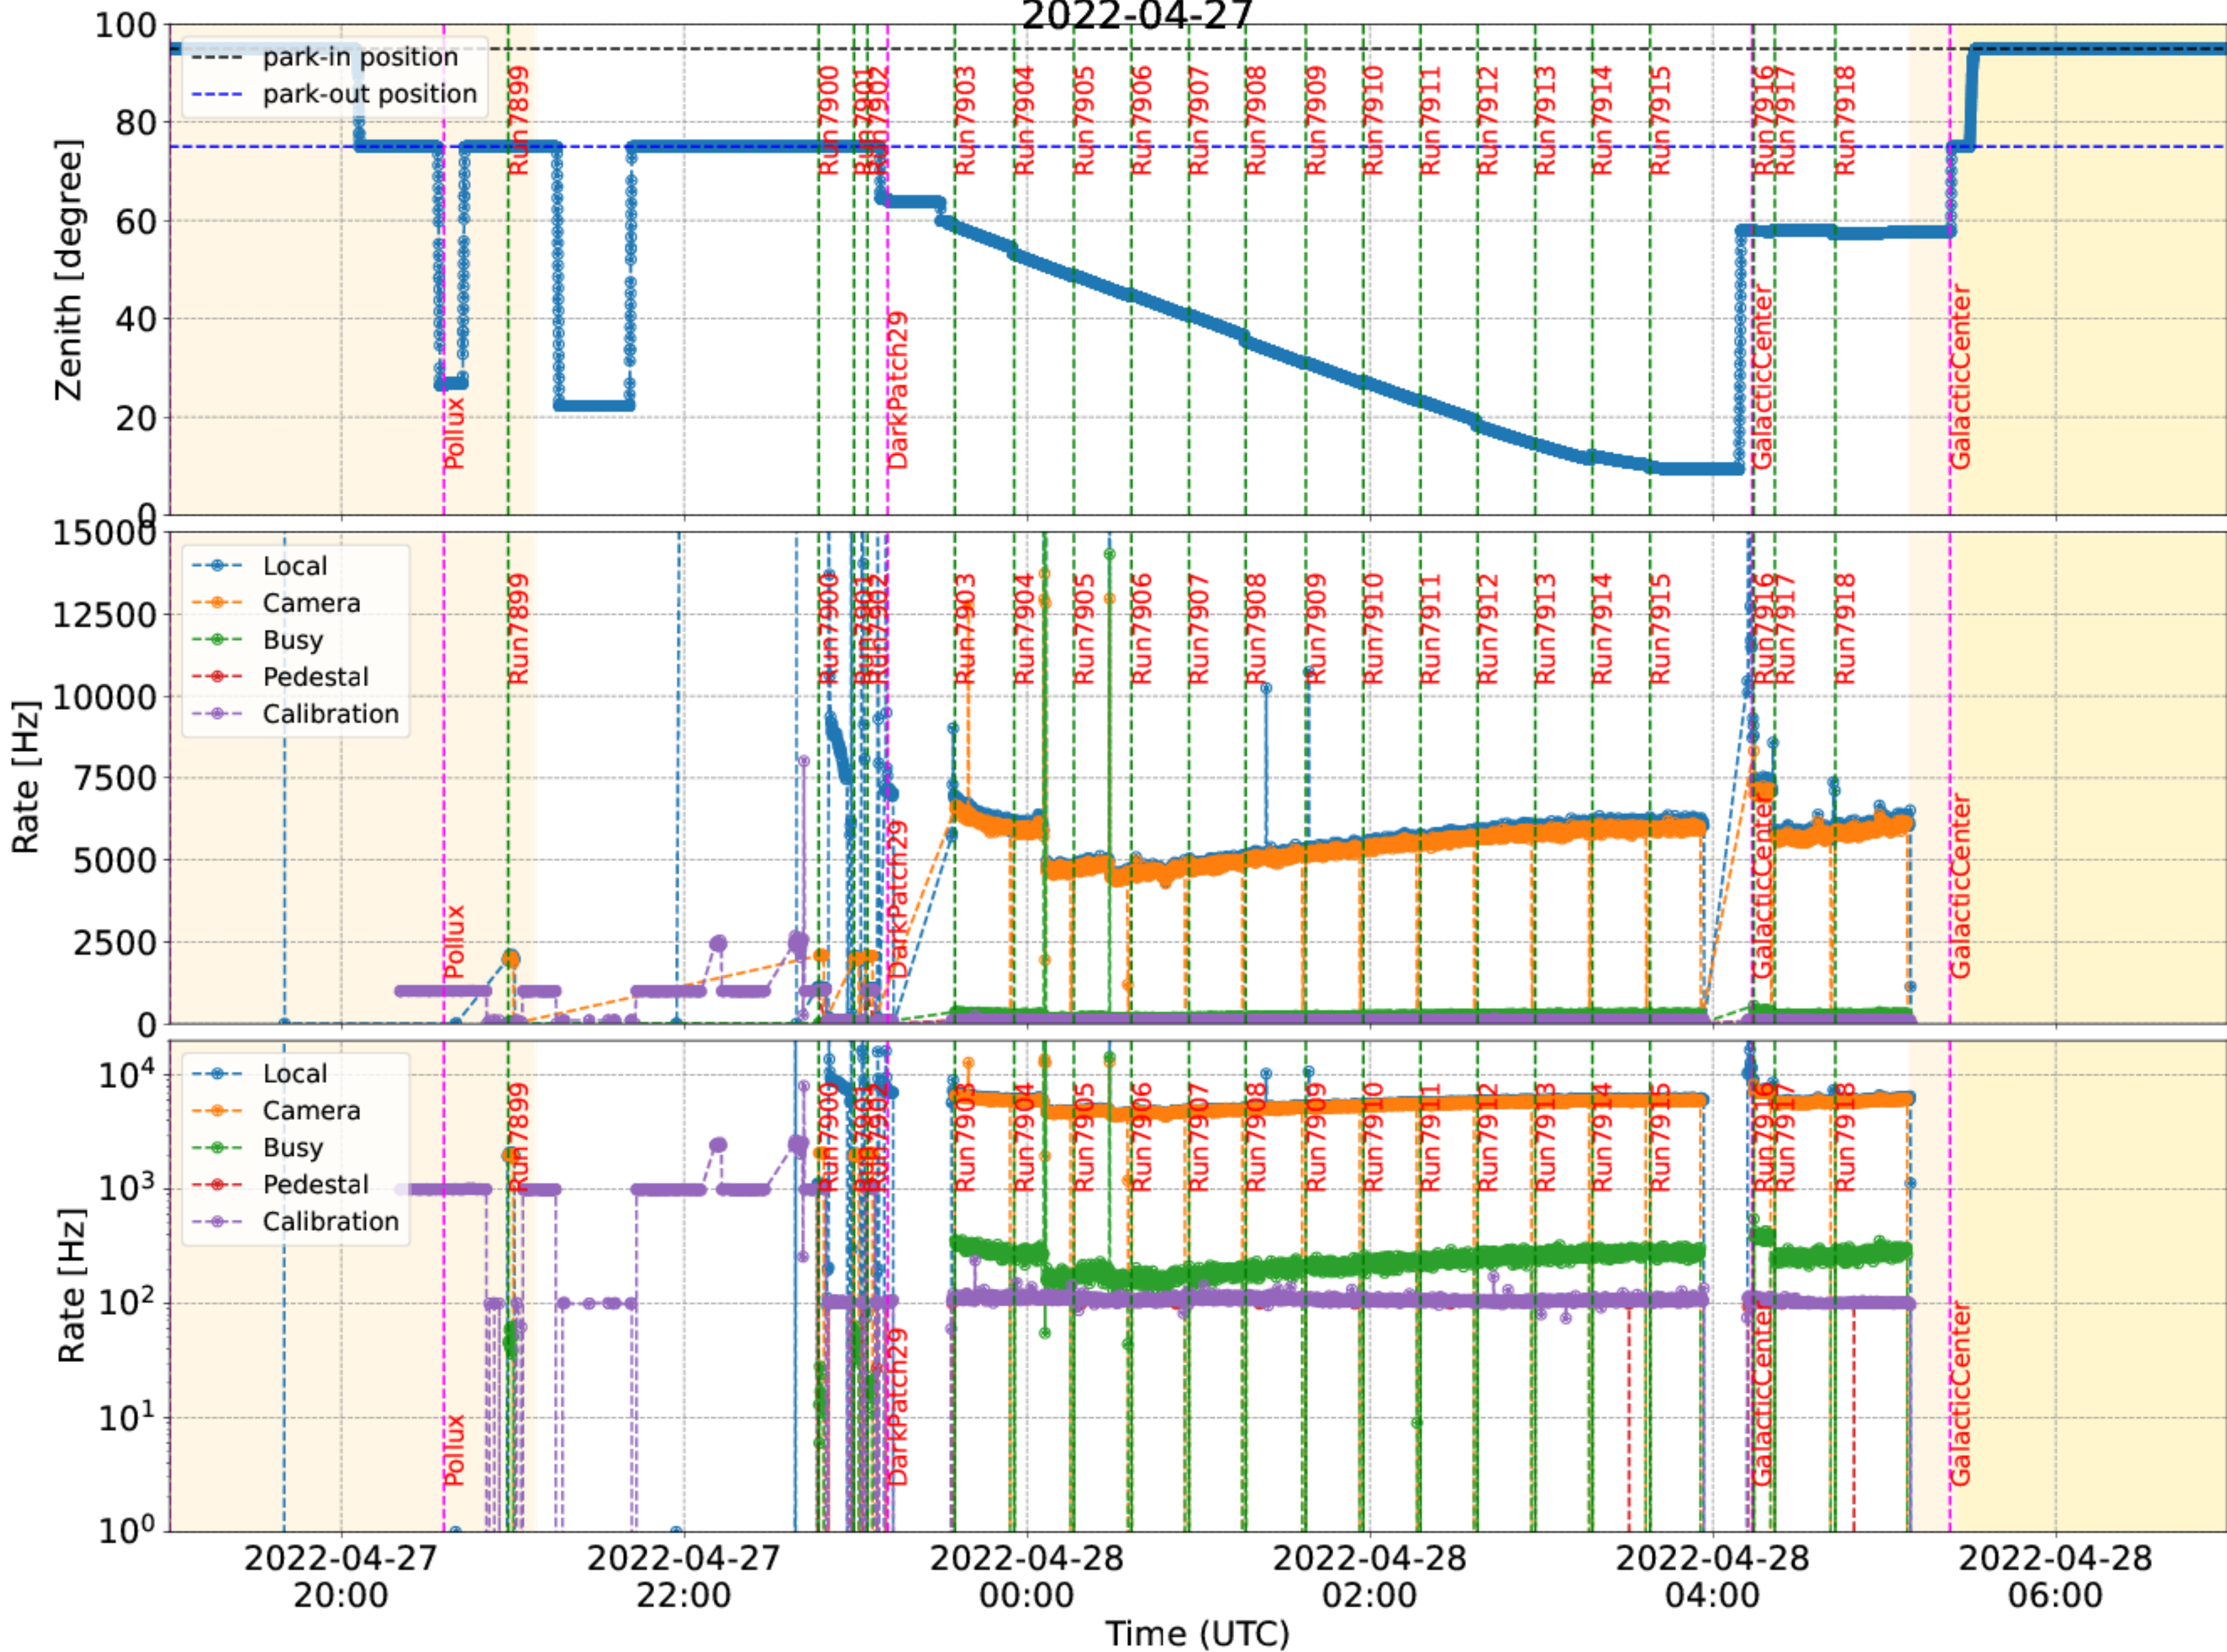

2022-04-27