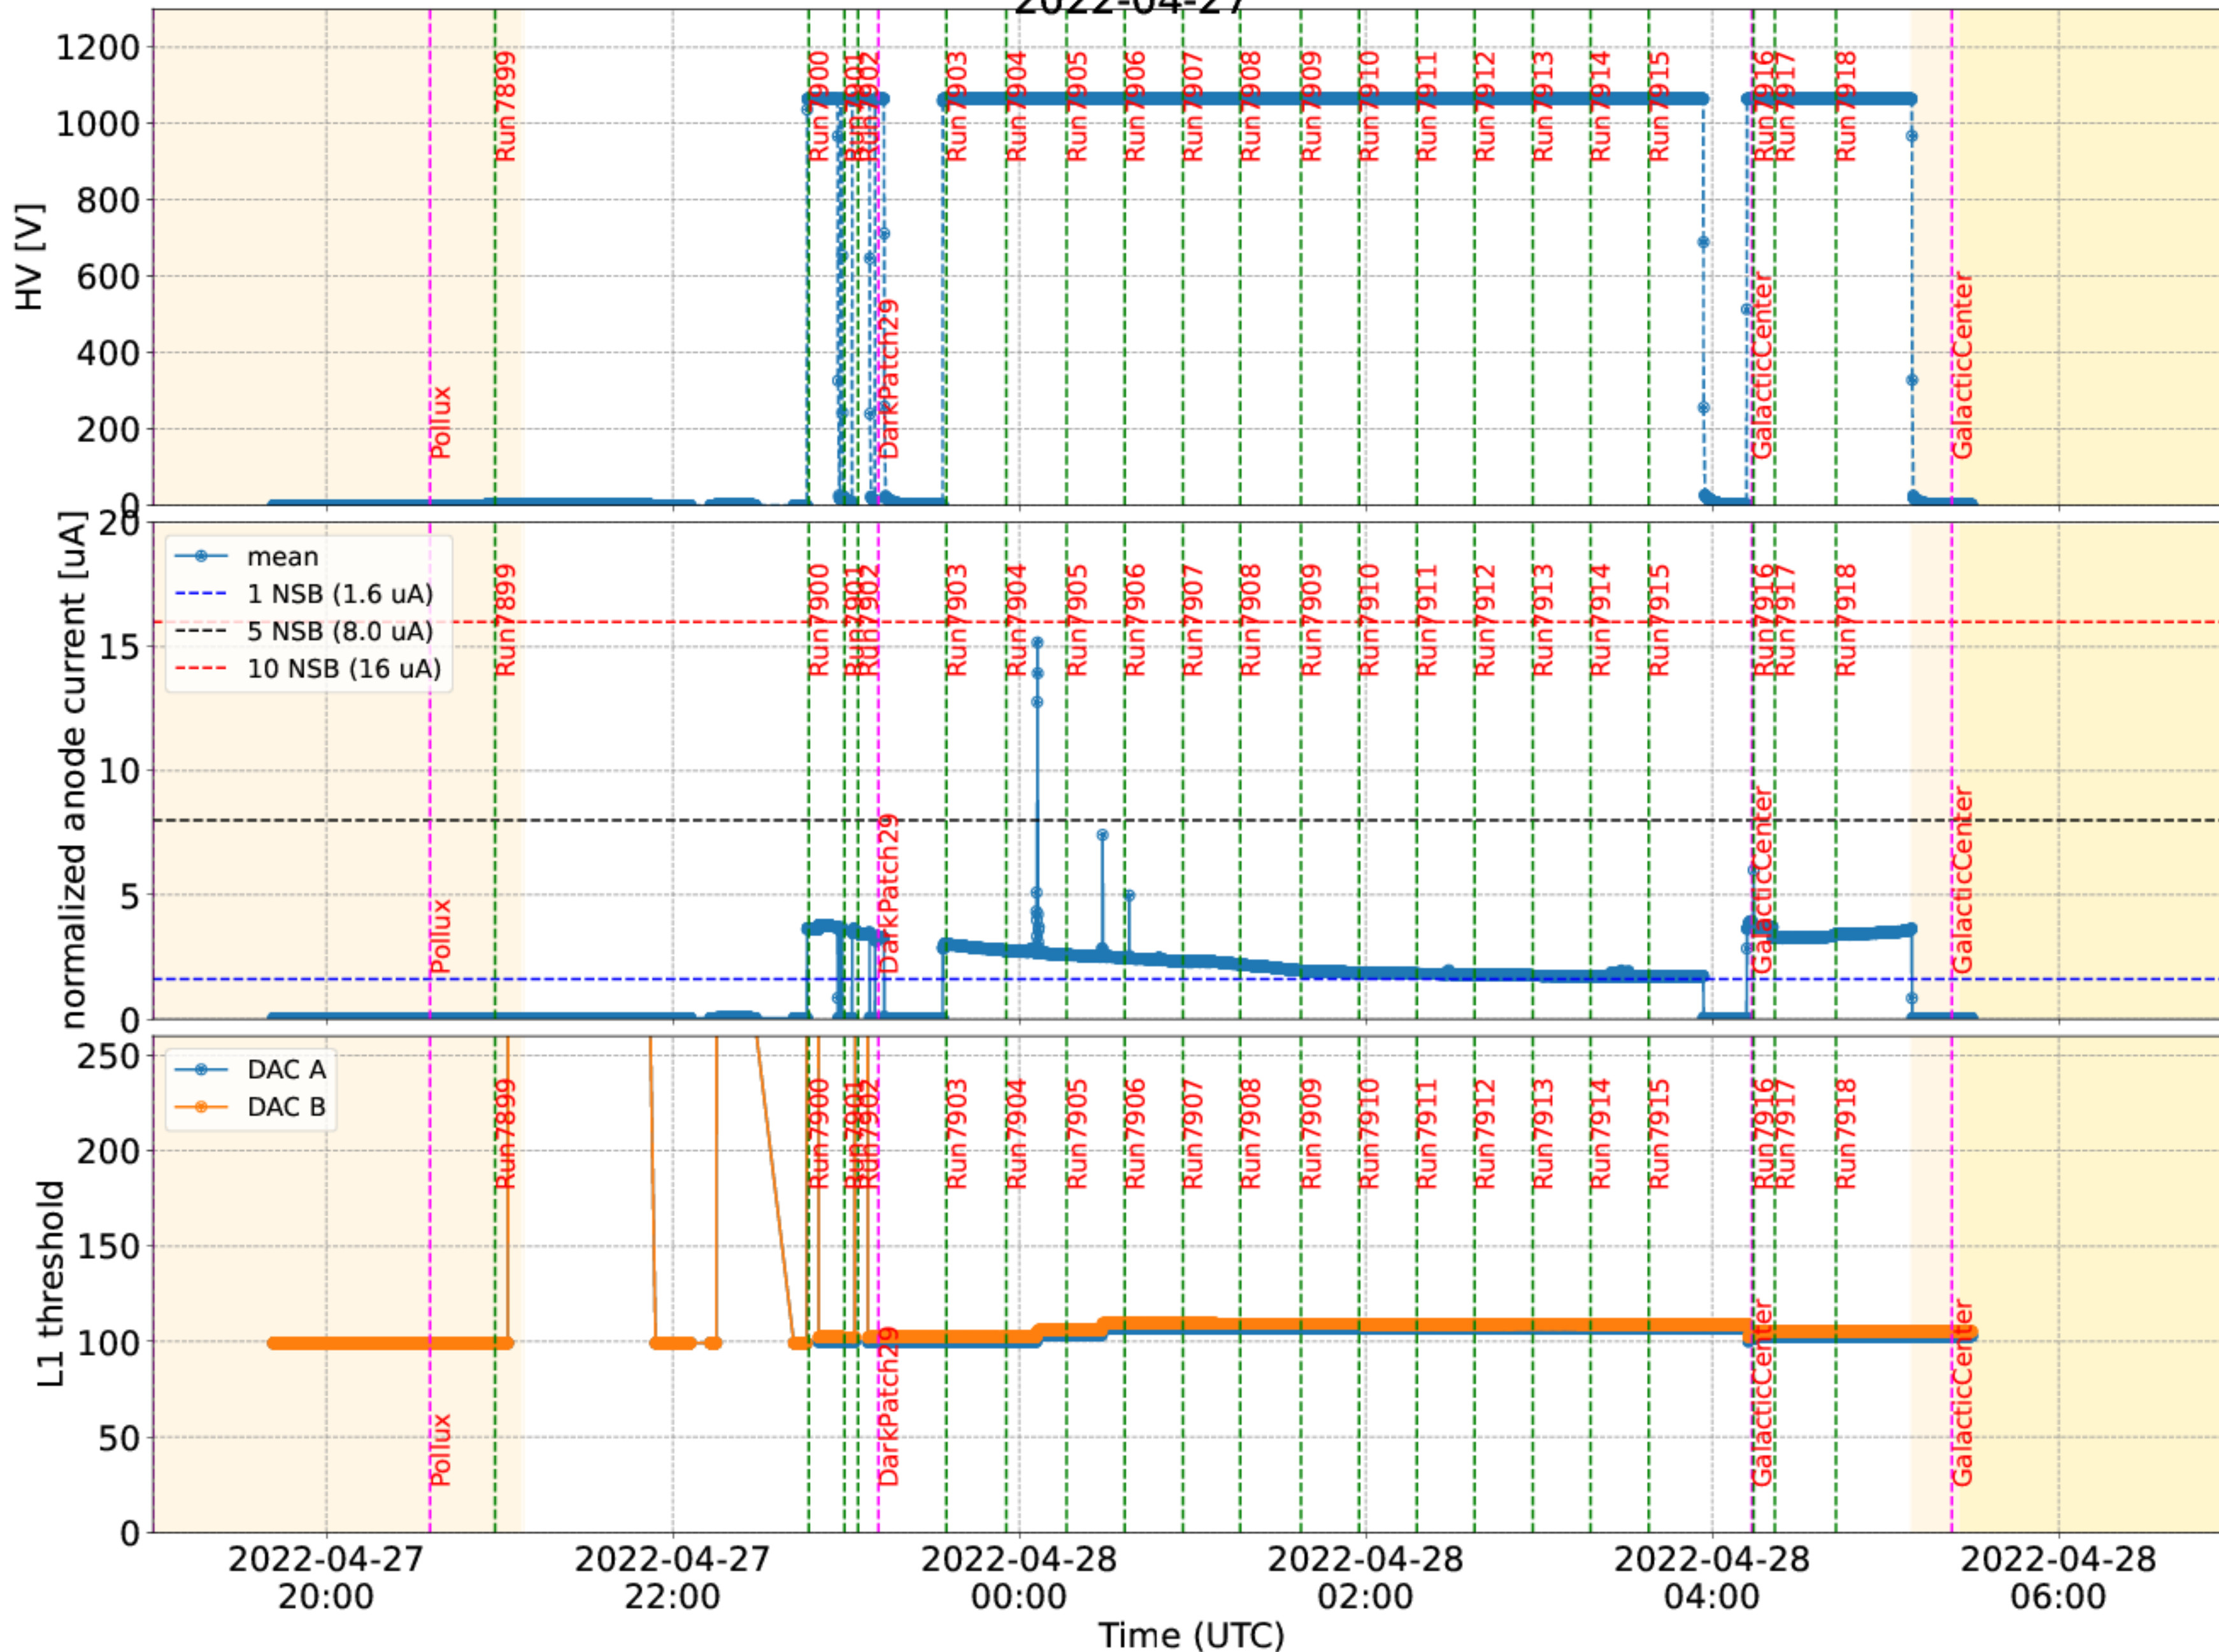

# Calibration Box (2022-4-27)

run	start	stop	obs time [min]	type	LocalRate	PedestalRate	CalibrationRate	BUSYRate	CameraRate	wheel 1	wheel 2	mean HV	mean DC	Zd
7899	22/04/27 20:58	21:00	2.2	DRS	2022.0	0.0	0.0	45.0	1977.0	5.0	2.0	2	0.09	75.0
7900	22/04/27 22:47	22:49	2.3	PED+ CAL	1110.0	1000.0	1016.0	0.0	0.0	5.0	2.0	1064	10.54	20.0
7901	22/04/27 22:59	23:01	2.2	DRS	1978.0	0.0	0.0	50.0	1928.0	5.0	2.0	19	0.09	20.0
7902	22/04/27 23:04	23:06	2.3	PED+ CAL	1088.0	1000.0	1024.0	0.0	0.0	5.0	2.0	1064	9.97	20.0
7903	22/04/27 23:34	23:54	19.8		6837.0	100.0	111.0	359.0	6567.0	5.0	2.0	1064	8.7	59.0
7904	22/04/27 23:55	00:15	20.2		6220.0	100.0	112.0	0.0	0.0	5.0	2.0	1064	7.95	54.0
7905	22/04/28 00:16	00:35	19.2		4785.0	100.0	111.0	0.0	0.0	5.0	2.0	1064	7.51	49.0
7906	22/04/28 00:36	00:55	19.4		4770.0	100.0	104.0	0.0	0.0	5.0	2.0	1064	7.11	45.0
7907	22/04/28 00:56	01:15	19.2		4826.0	100.0	114.0	0.0	0.0	5.0	2.0	1064	6.71	41.0
7908	22/04/28 01:16	01:36	20.3		5032.0	100.0	110.0	0.0	0.0	5.0	2.0	1064	6.33	36.0
7909	22/04/28 01:37	01:56	19.3		5371.0	100.0	109.0	209.0	5253.0	5.0	2.0	1064	5.64	32.0
7910	22/04/28 01:57	02:17	19.2		5455.0	100.0	108.0	0.0	0.0	5.0	2.0	1064	5.36	28.0
7911	22/04/28 02:17	02:37	19.4		5748.0	100.0	111.0	233.0	5600.0	5.0	2.0	1064	5.25	24.0
7912	22/04/28 02:37	02:57	19.3		5826.0	100.0	109.0	266.0	5646.0	5.0	2.0	1064	5.19	18.0
7913	22/04/28 02:57	03:17	19.3		5926.0	100.0	105.0	258.0	5759.0	5.0	2.0	1064	5.06	15.0
7914	22/04/28 03:17	03:37	19.4		6182.0	100.0	105.0	268.0	5998.0	5.0	2.0	1064	4.95	11.0
7915	22/04/28 03:38	03:56	18.2		6309.0	100.0	108.0	0.0	0.0	5.0	2.0	1064	4.92	10.0
7916	22/04/28 04:14	04:20	6.4		8791.0	100.0	110.0	550.0	8328.0	5.0	2.0	1064	10.68	58.0
7917	22/04/28 04:21	04:41	20.1		5865.0	100.0	106.0	242.0	5716.0	5.0	2.0	1064	9.43	58.0