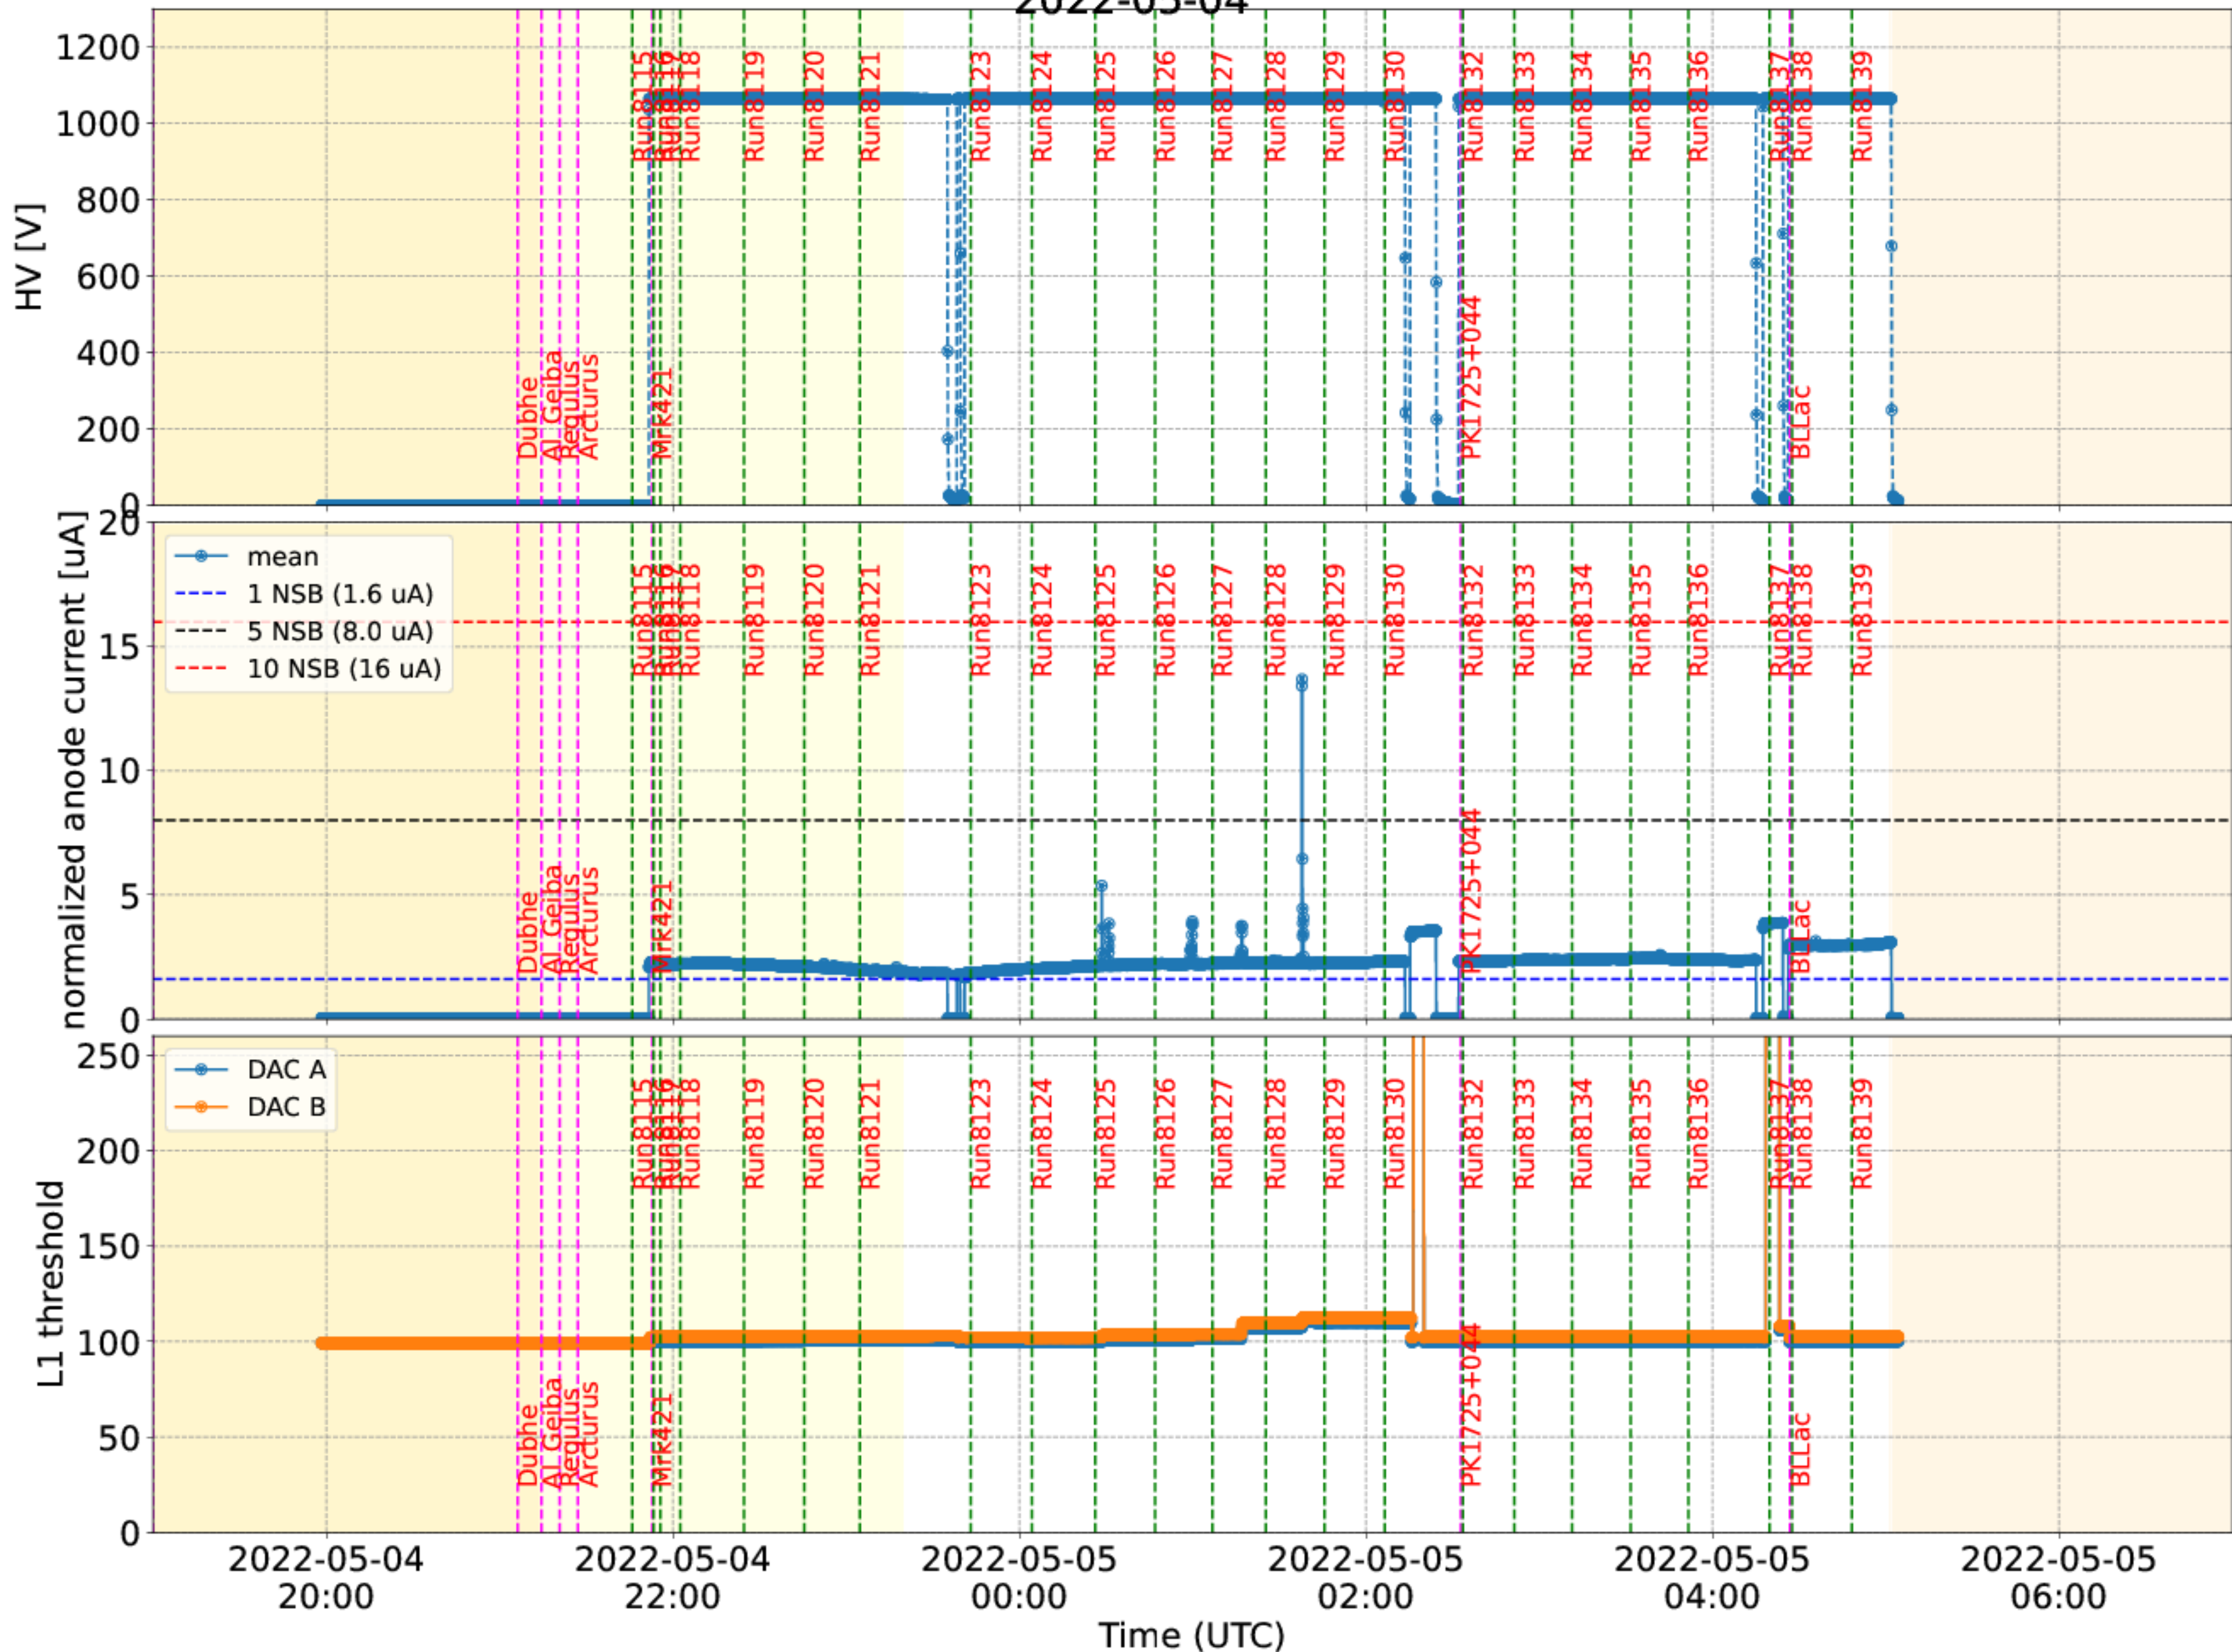

2022-05-04

2022-05-04

Calibration Box (2022-5-4)

run	start	stop	obs time [min]	type	LocalRate	PedestalRate	CalibrationRate	BUSYRate	CameraRate	wheel 1	wheel 2	mean HV	mean DC	Zd
8115	22/05/04 21:46	21:48	2.2	DRS	1920.0	0.0	0.0	30.0	1891.0	6.0	6.0	0	0.09	43.0
8116	22/05/04 21:53	21:54	1.2		7657.0	100.0	100.0	431.0	7313.0	5.0	2.0	1064	6.43	10.0
8117	22/05/04 21:55	22:01	5.9		7591.0	100.0	101.0	396.0	7281.0	5.0	2.0	1064	6.38	10.0
8118	22/05/04 22:02	22:23	21.4		7394.0	100.0	101.0	0.0	0.0	5.0	2.0	1064	6.43	11.0
8119	22/05/04 22:24	22:44	20.0		7357.0	100.0	100.0	402.0	7039.0	5.0	2.0	1064	6.32	15.0
8120	22/05/04 22:45	23:03	18.2		7158.0	100.0	103.0	365.0	6876.0	5.0	2.0	1064	6.12	18.0
8121	22/05/04 23:04	23:07	2.3		6692.0	100.0	107.0	0.0	0.0	5.0	2.0	1064	5.7	21.0
8123	22/05/04 23:43	00:03	20.4		6316.0	100.0	107.0	276.0	6124.0	5.0	2.0	1064	5.36	30.0
8124	22/05/05 00:04	00:25	21.1		6403.0	100.0	104.0	305.0	6186.0	5.0	2.0	1064	5.83	34.0
8125	22/05/05 00:26	00:46	19.9		6218.0	100.0	100.0	0.0	0.0	5.0	2.0	1064	6.2	38.0
8126	22/05/05 00:47	01:06	19.0		5396.0	100.0	100.0	0.0	0.0	5.0	2.0	1064	6.41	42.0
8127	22/05/05 01:06	01:24	17.6		5168.0	100.0	100.0	0.0	0.0	5.0	2.0	1064	6.48	47.0
8128	22/05/05 01:25	01:44	19.5		4581.0	100.0	102.0	0.0	0.0	5.0	2.0	1064	6.54	50.0
8129	22/05/05 01:45	02:05	20.0		4380.0	100.0	108.0	131.0	4336.0	5.0	2.0	1064	6.54	54.0
8130	22/05/05 02:06	02:08	2.2		4046.0	100.0	107.0	131.0	4013.0	5.0	2.0	1056	6.67	58.0
8132	22/05/05 02:33	02:50	16.9		7241.0	100.0	100.0	0.0	0.0	5.0	2.0	1064	6.65	31.0
8133	22/05/05 02:51	03:10	19.0		7523.0	100.0	99.0	0.0	0.0	5.0	2.0	1064	6.81	28.0
8134	22/05/05 03:11	03:30	19.4		7696.0	100.0	101.0	0.0	0.0	5.0	2.0	1064	6.89	26.0
8135	22/05/05 03:31	03:50	19.0		7337.0	100.0	100.0	0.0	0.0	5.0	2.0	1064	7.04	25.0
8136	22/05/05 03:51	04:14	22.9		7409.0	100.0	104.0	0.0	0.0	5.0	2.0	1064	6.95	25.0
8137	22/05/05 04:19	04:22	2.4	PED+CAL	1106.0	999.0	1045.0	0.0	0.0	5.0	2.0	1064	11.15	75.0
8138	22/05/05 04:27	04:47	19.9		7134.0	100.0	108.0	0.0	0.0	5.0	2.0	1064	8.65	50.0