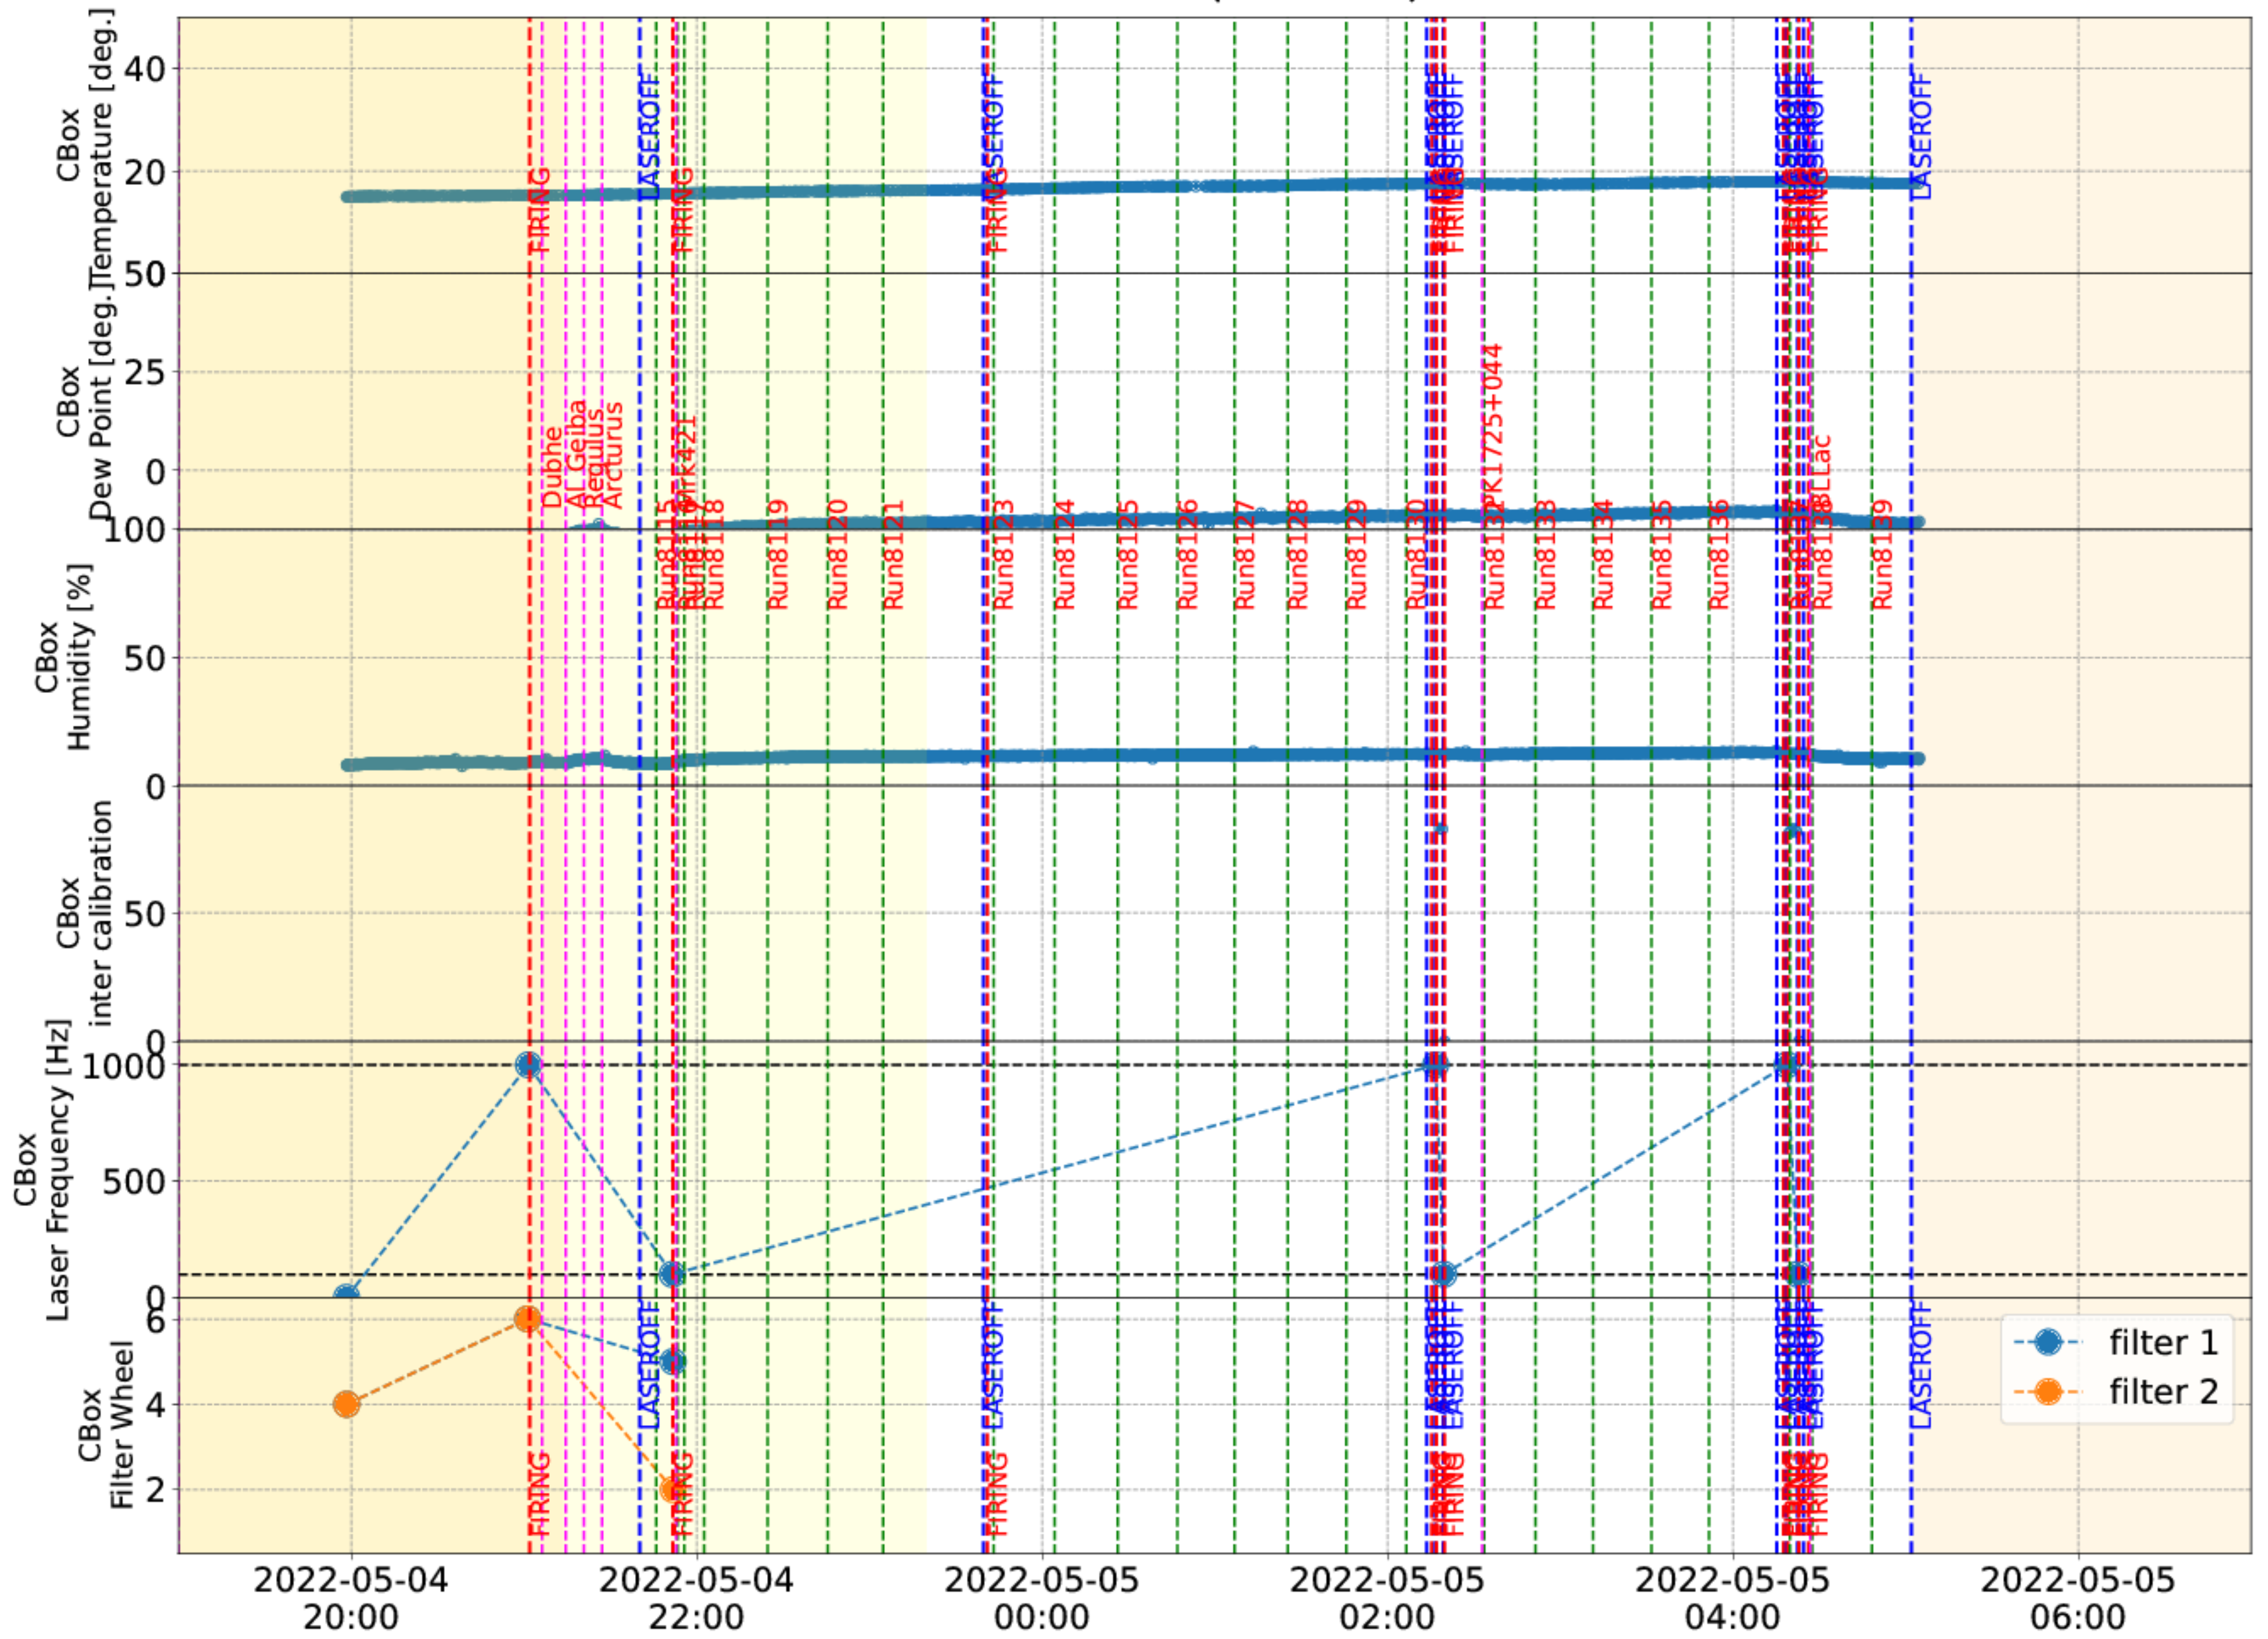

2022-05-04

2022-05-04

Calibration Box (2022-5-4)

run	start	stop	obs time [min]	type	LocalRate	PedestalRate	CalibrationRate	BUSYRate	CameraRate	wheel 1	wheel 2	mean HV	mean DC	Zd
8115	22/05/04 21:46	21:48	2.2	DRS	1920.0	0.0	0.0	30.0	1891.0	6.0	6.0	0	0.09	43.0
8116	22/05/04 21:53	21:54	1.2		7657.0	100.0	100.0	431.0	7313.0	5.0	2.0	1064	6.43	10.0
8117	22/05/04 21:55	22:01	5.9		7591.0	100.0	101.0	396.0	7281.0	5.0	2.0	1064	6.38	10.0
8118	22/05/04 22:02	22:23	21.4		7394.0	100.0	101.0	0.0	0.0	5.0	2.0	1064	6.43	11.0
8119	22/05/04 22:24	22:44	20.0		7357.0	100.0	100.0	402.0	7039.0	5.0	2.0	1064	6.32	15.0
8120	22/05/04 22:45	23:03	18.2		7158.0	100.0	103.0	365.0	6876.0	5.0	2.0	1064	6.12	18.0
8121	22/05/04 23:04	23:07	2.3		6692.0	100.0	107.0	0.0	0.0	5.0	2.0	1064	5.7	21.0
8123	22/05/04 23:43	00:03	20.4		6316.0	100.0	107.0	276.0	6124.0	5.0	2.0	1064	5.36	30.0
8124	22/05/05 00:04	00:25	21.1		6403.0	100.0	104.0	305.0	6186.0	5.0	2.0	1064	5.83	34.0
8125	22/05/05 00:26	00:46	19.9		6218.0	100.0	100.0	0.0	0.0	5.0	2.0	1064	6.2	38.0
8126	22/05/05 00:47	01:06	19.0		5396.0	100.0	100.0	0.0	0.0	5.0	2.0	1064	6.41	42.0
8127	22/05/05 01:06	01:24	17.6		5168.0	100.0	100.0	0.0	0.0	5.0	2.0	1064	6.48	47.0
8128	22/05/05 01:25	01:44	19.5		4581.0	100.0	102.0	0.0	0.0	5.0	2.0	1064	6.54	50.0
8129	22/05/05 01:45	02:05	20.0		4380.0	100.0	108.0	131.0	4336.0	5.0	2.0	1064	6.54	54.0
8130	22/05/05 02:06	02:08	2.2		4046.0	100.0	107.0	131.0	4013.0	5.0	2.0	1056	6.67	58.0
8132	22/05/05 02:33	02:50	16.9		7241.0	100.0	100.0	0.0	0.0	5.0	2.0	1064	6.65	31.0
8133	22/05/05 02:51	03:10	19.0		7523.0	100.0	99.0	0.0	0.0	5.0	2.0	1064	6.81	28.0
8134	22/05/05 03:11	03:30	19.4		7696.0	100.0	101.0	0.0	0.0	5.0	2.0	1064	6.89	26.0
8135	22/05/05 03:31	03:50	19.0		7337.0	100.0	100.0	0.0	0.0	5.0	2.0	1064	7.04	25.0
8136	22/05/05 03:51	04:14	22.9		7409.0	100.0	104.0	0.0	0.0	5.0	2.0	1064	6.95	25.0
8137	22/05/05 04:19	04:22	2.4	PED+CAL	1106.0	999.0	1045.0	0.0	0.0	5.0	2.0	1064	11.15	75.0
8138	22/05/05 04:27	04:47	19.9		7134.0	100.0	108.0	0.0	0.0	5.0	2.0	1064	8.65	50.0