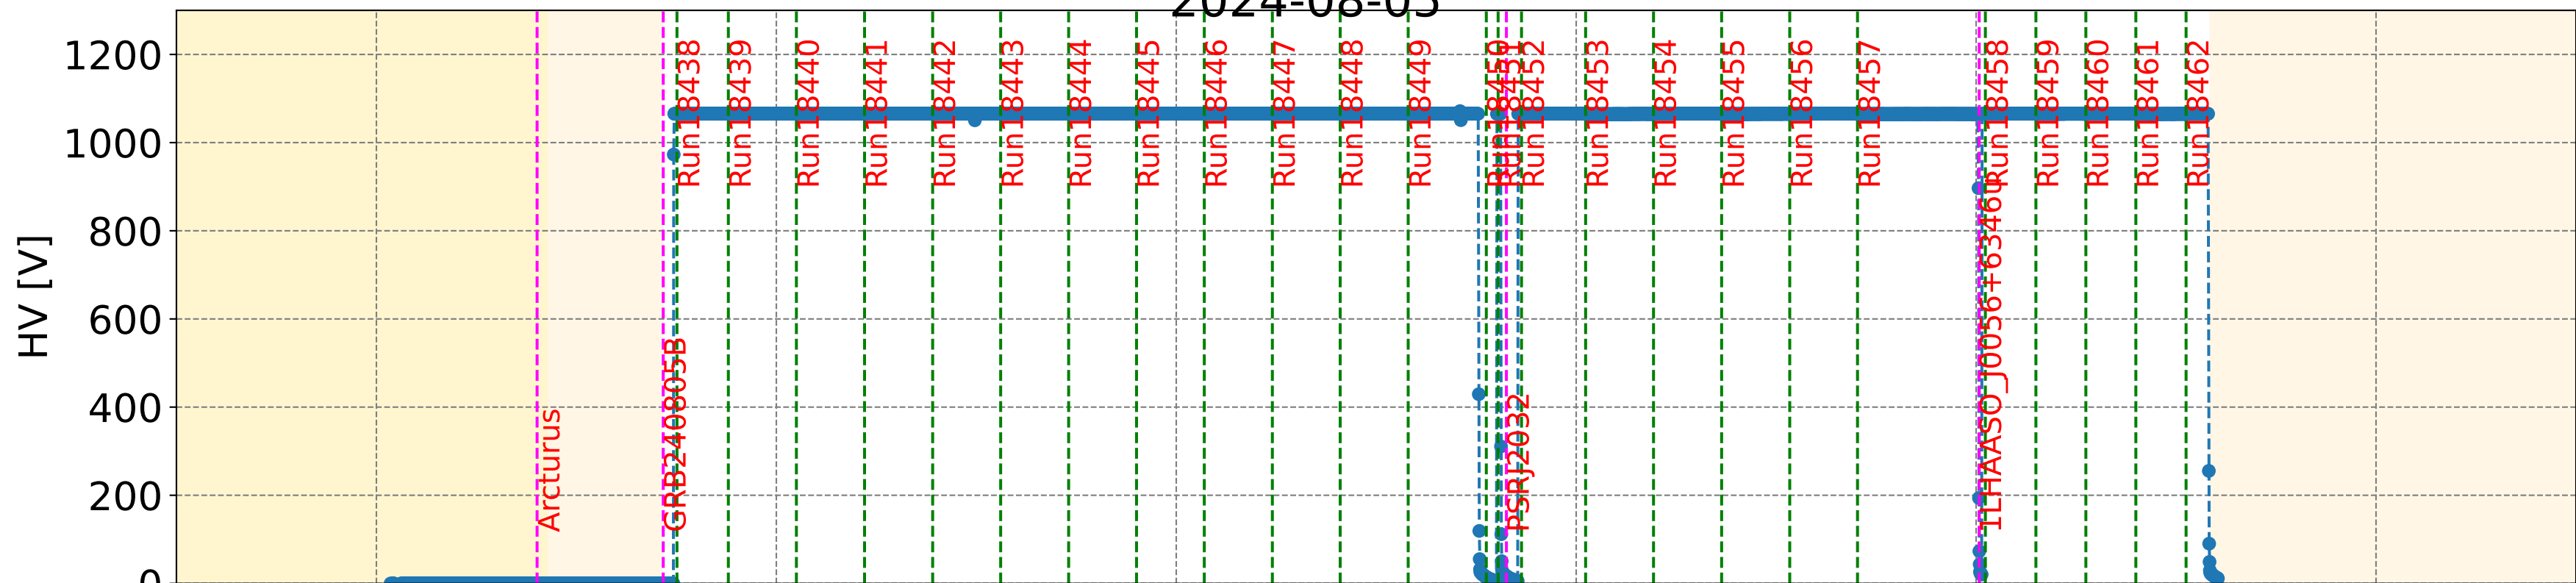

2024-08-05

2024-08-05

Arcturus

GRB240805B

PSRJ2032

ILHAASO_J0056+6346

2024-08-05
20:00

2024-08-05
22:00

2024-08-06
00:00

2024-08-06
02:00

2024-08-06
04:00

2024-08-06
06:00

- mean
- 1 NSB (1.6 uA)
- 5 NSB (8.0 uA)
- 10 NSB (16 uA)

- DAC A
- DAC B

Arcturus

GRB240805B