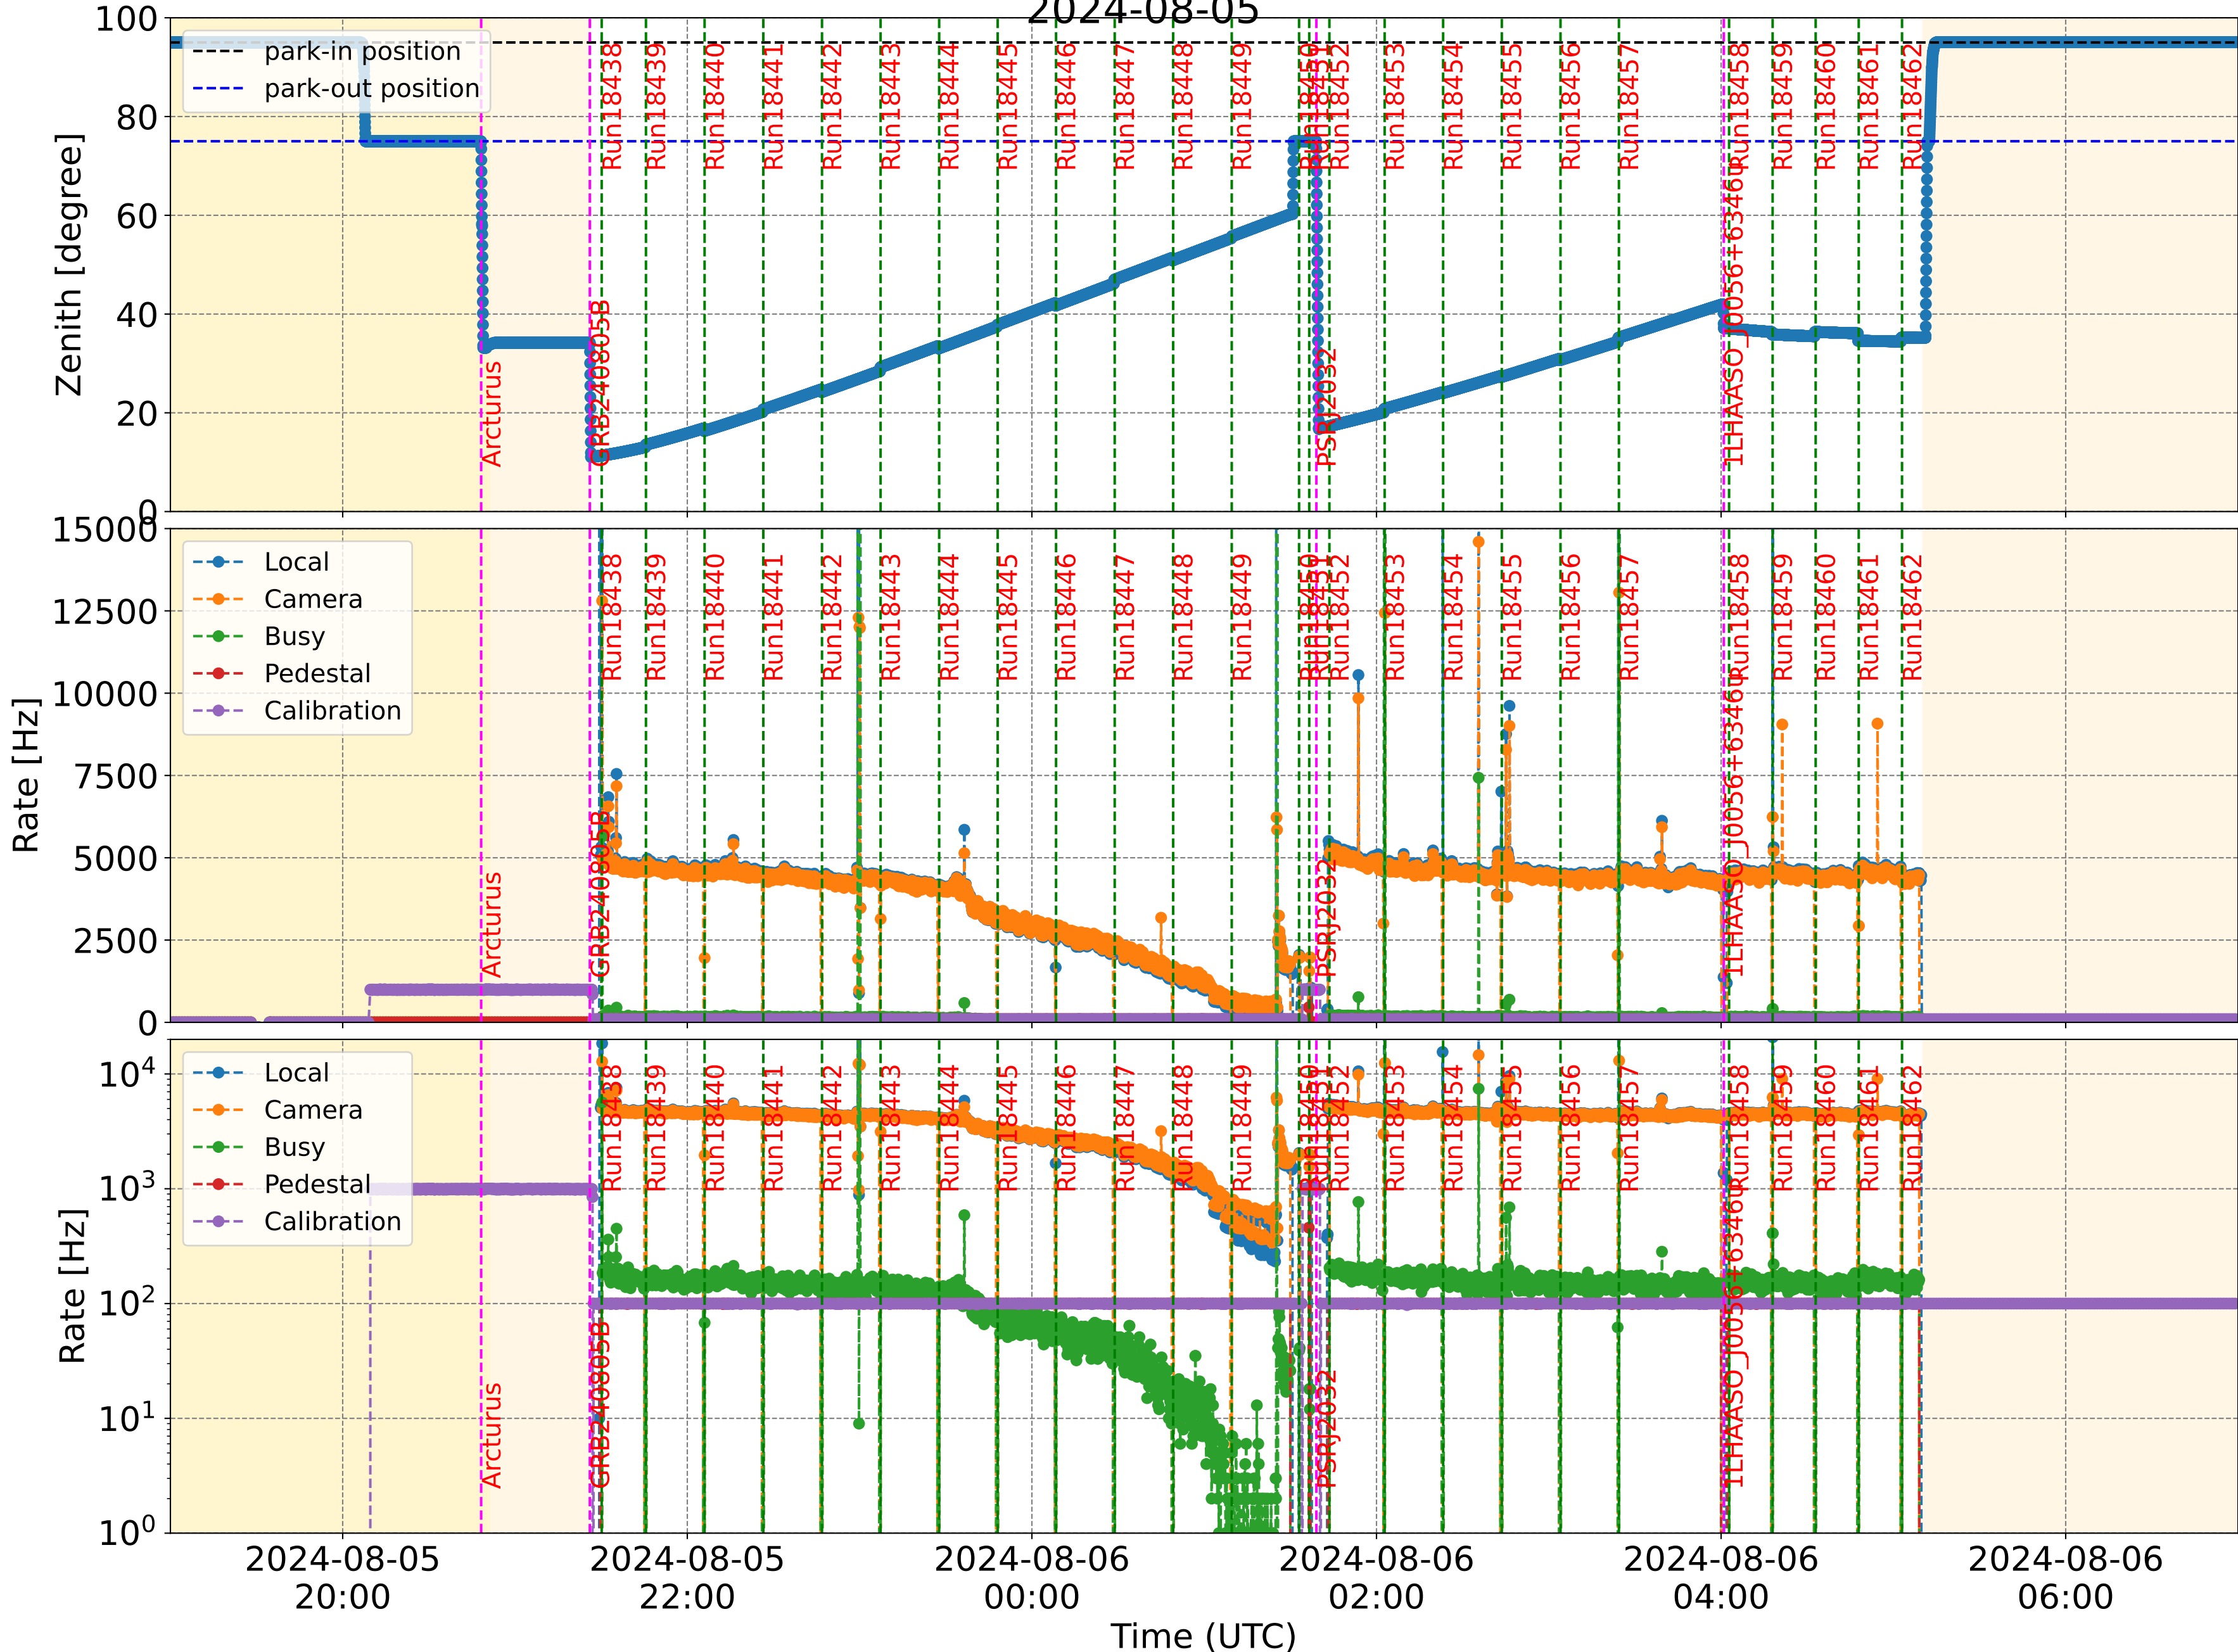

2024-08-05

2024-08-05

Arcturus

GRB240805B

PSRJ2032

ILHAASO_J0056+6346

2024-08-05
20:00

2024-08-05
22:00

2024-08-06
00:00

2024-08-06
02:00

2024-08-06
04:00

2024-08-06
06:00

- mean
- 1 NSB (1.6 uA)
- 5 NSB (8.0 uA)
- 10 NSB (16 uA)

- DAC A
- DAC B

Arcturus

GRB240805B