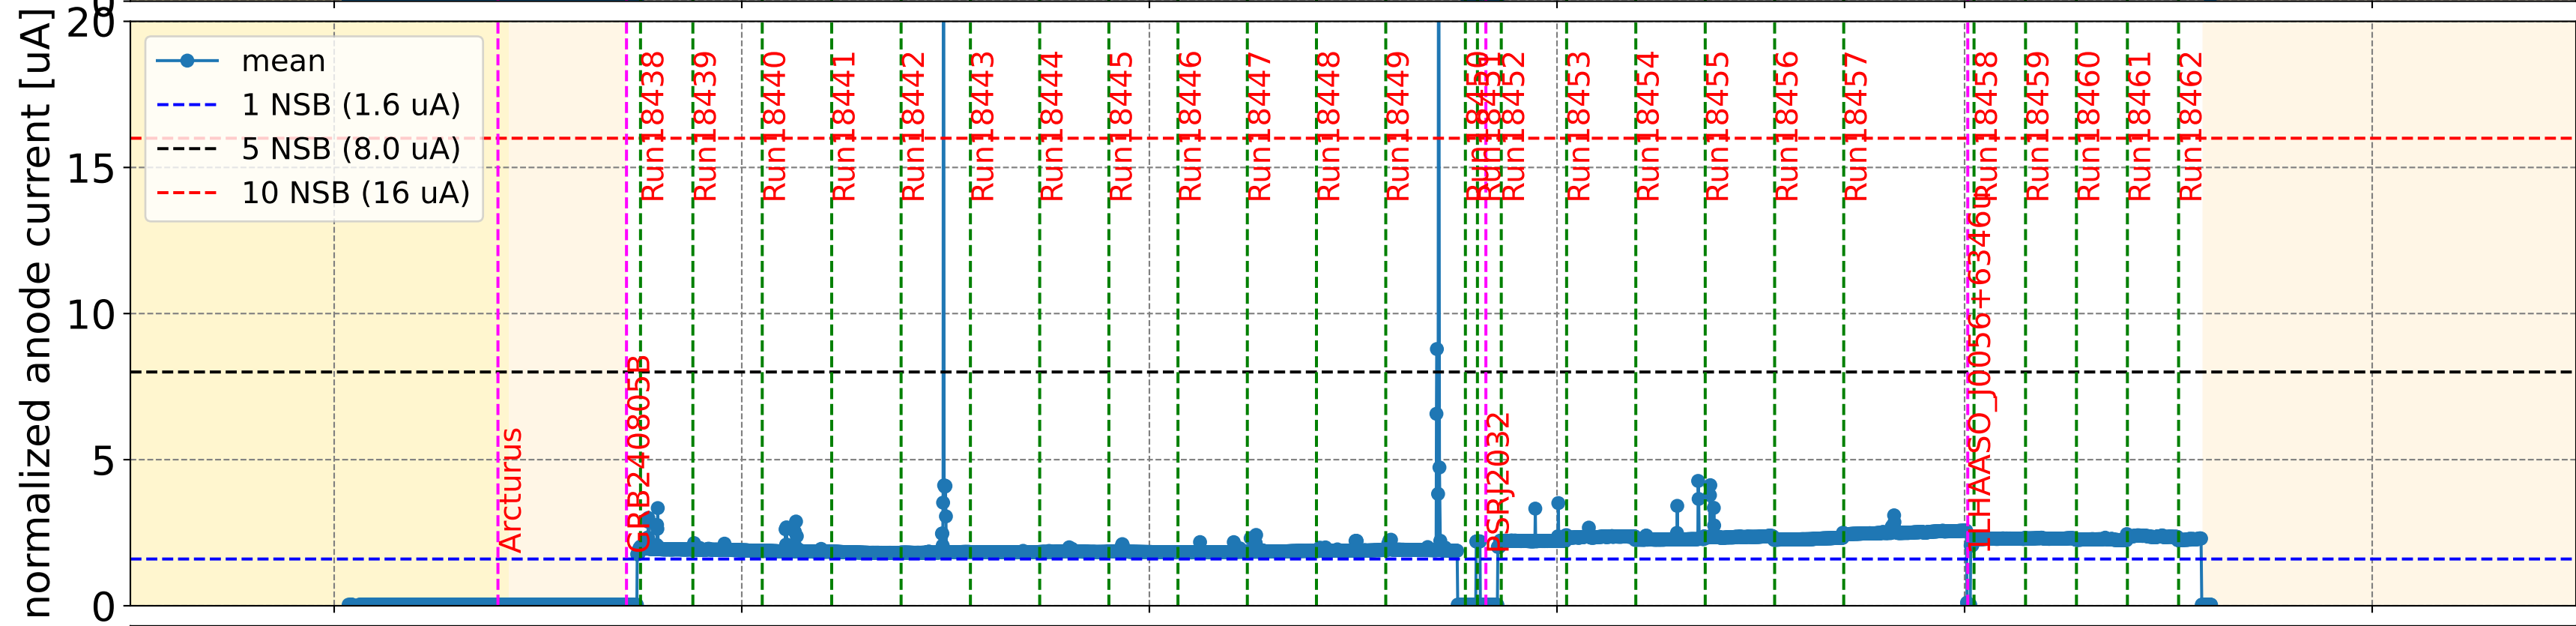

2024-08-05

2024-08-05

Arcturus

GRB240805B

PSRJ2032

ILHAASO_J0056+6346

2024-08-05
20:00

2024-08-05
22:00

2024-08-06
00:00

2024-08-06
02:00

2024-08-06
04:00

2024-08-06
06:00

- mean
- 1 NSB (1.6 uA)
- 5 NSB (8.0 uA)
- 10 NSB (16 uA)

- DAC A
- DAC B

Arcturus

GRB240805B