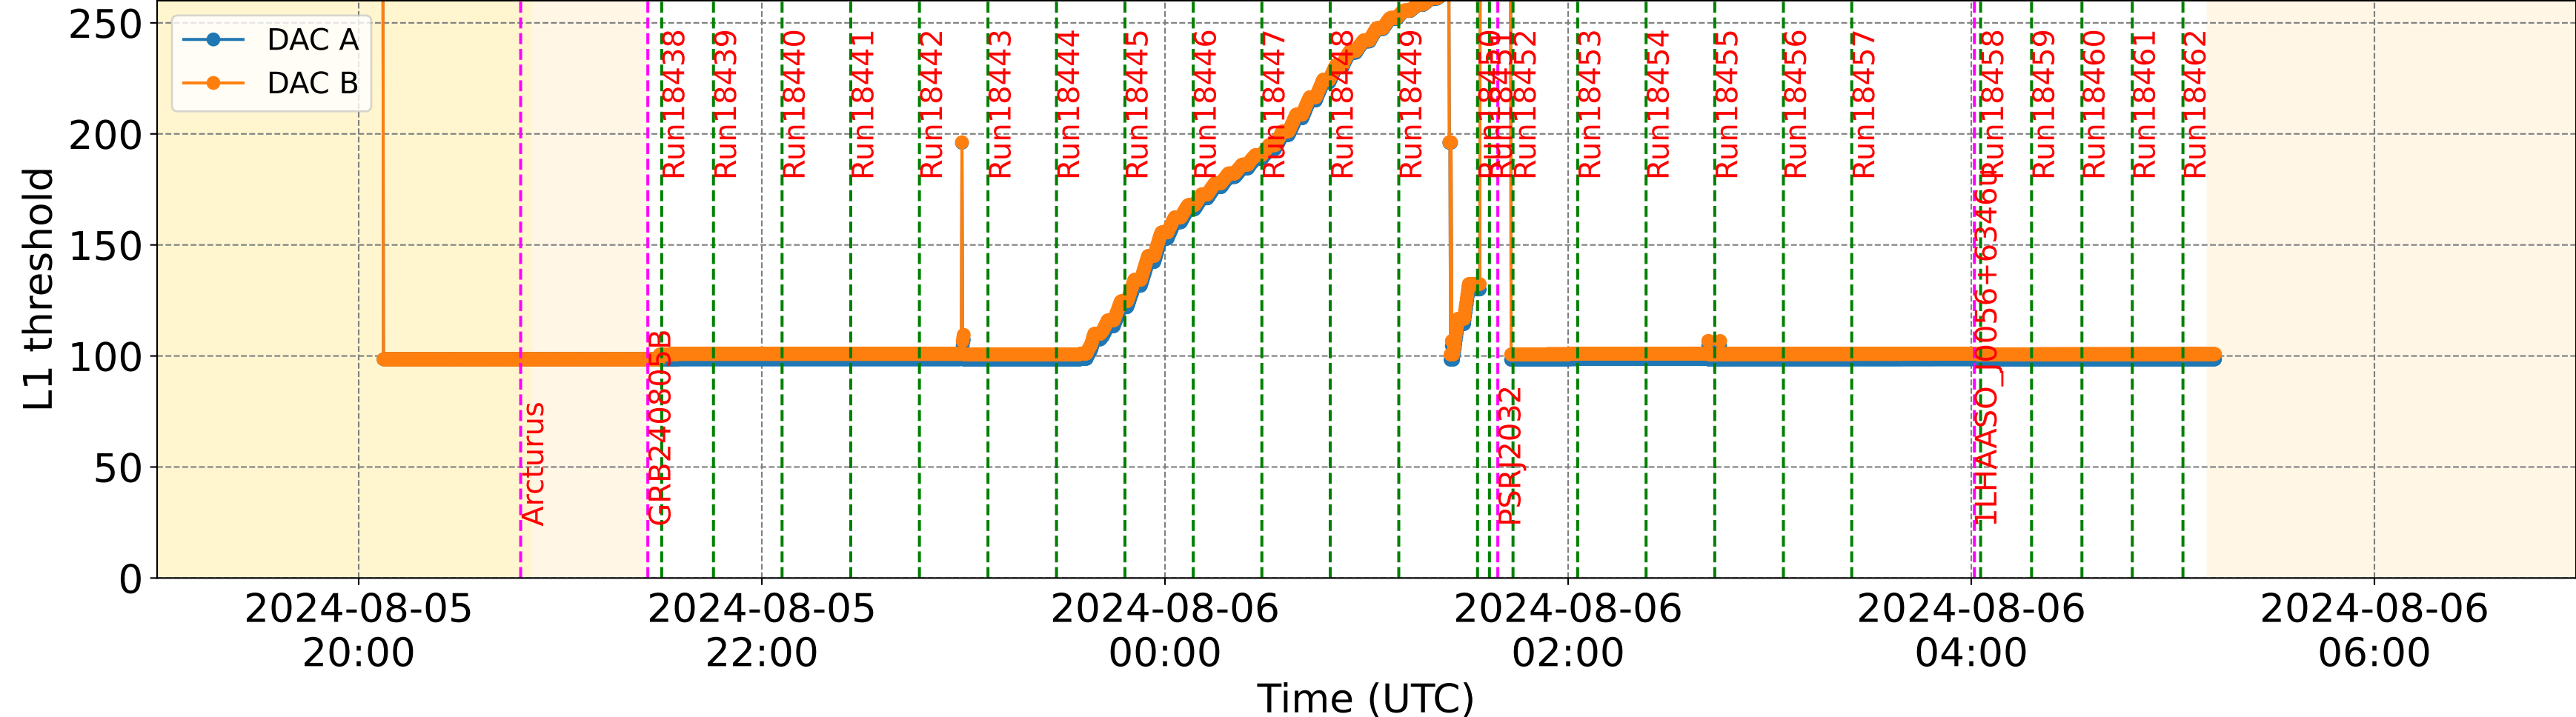

2024-08-05

2024-08-05

Arcturus

GRB240805B

PSRJ2032

ILHAASO_J0056+6346

2024-08-05
20:00

2024-08-05
22:00

2024-08-06
00:00

2024-08-06
02:00

2024-08-06
04:00

2024-08-06
06:00

- mean
- 1 NSB (1.6 uA)
- 5 NSB (8.0 uA)
- 10 NSB (16 uA)

- DAC A
- DAC B

Arcturus

GRB240805B