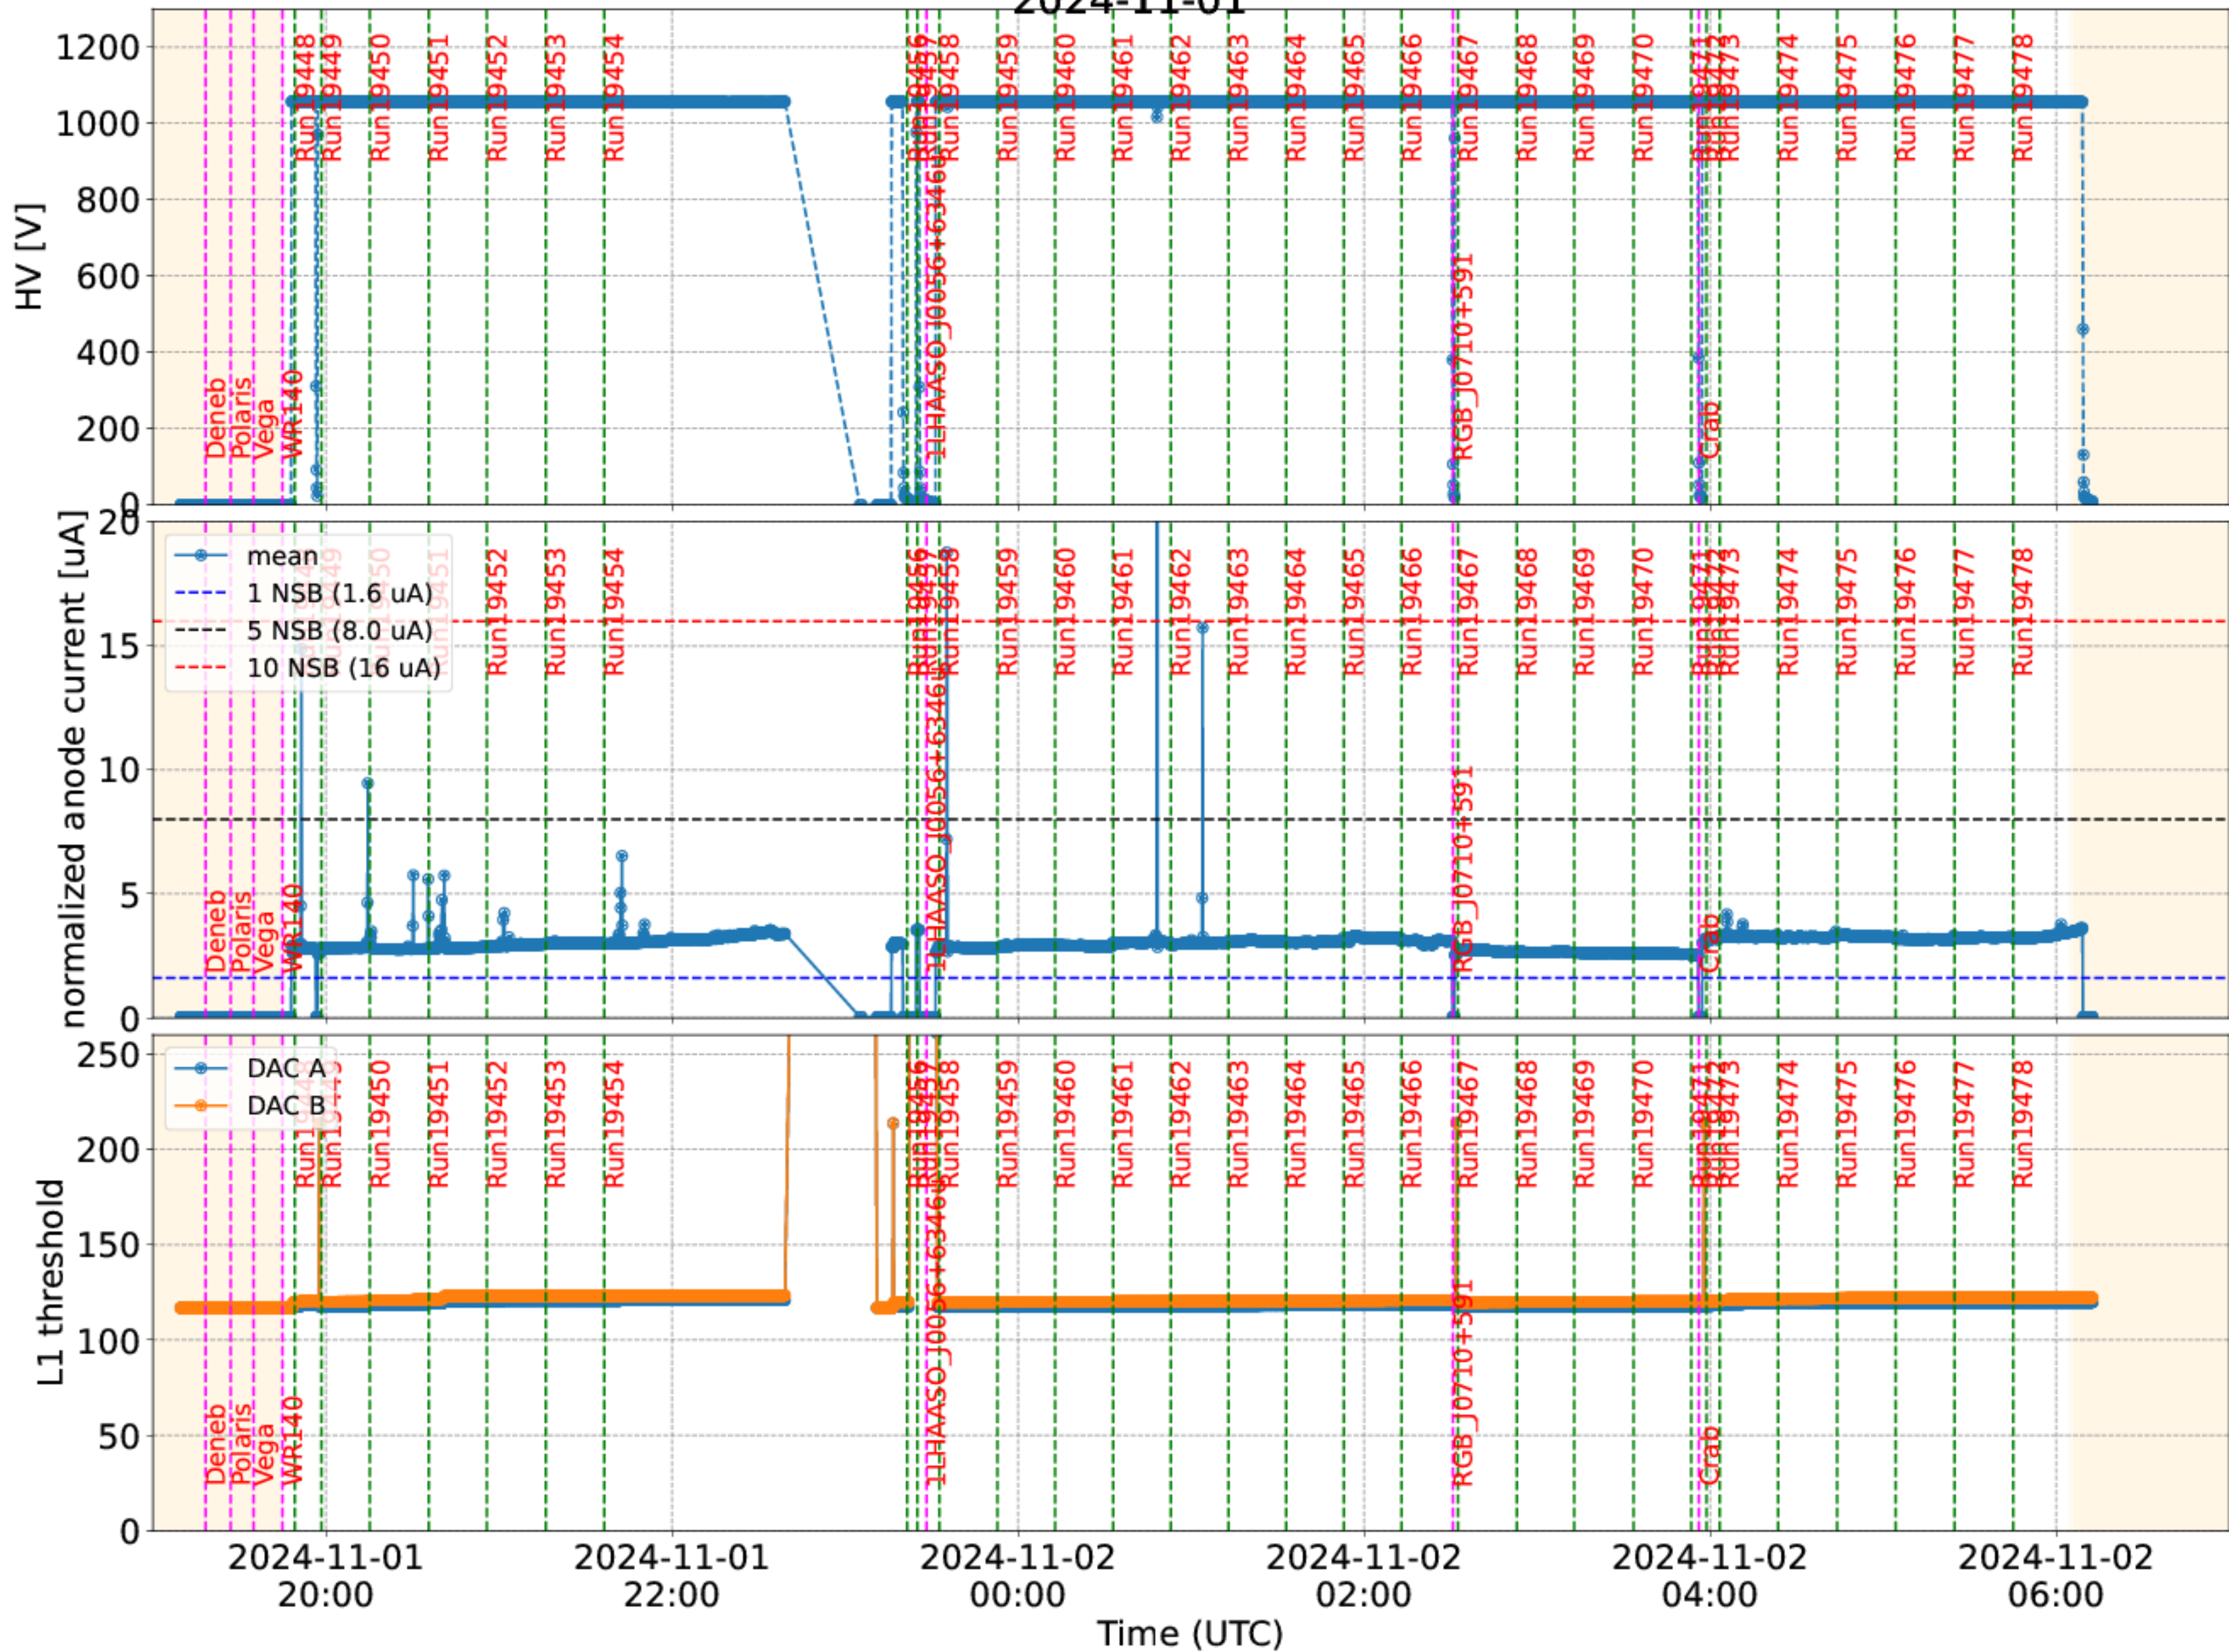

2024-11-01

2024-11-01

# 2024-11-1 strange HV pixel